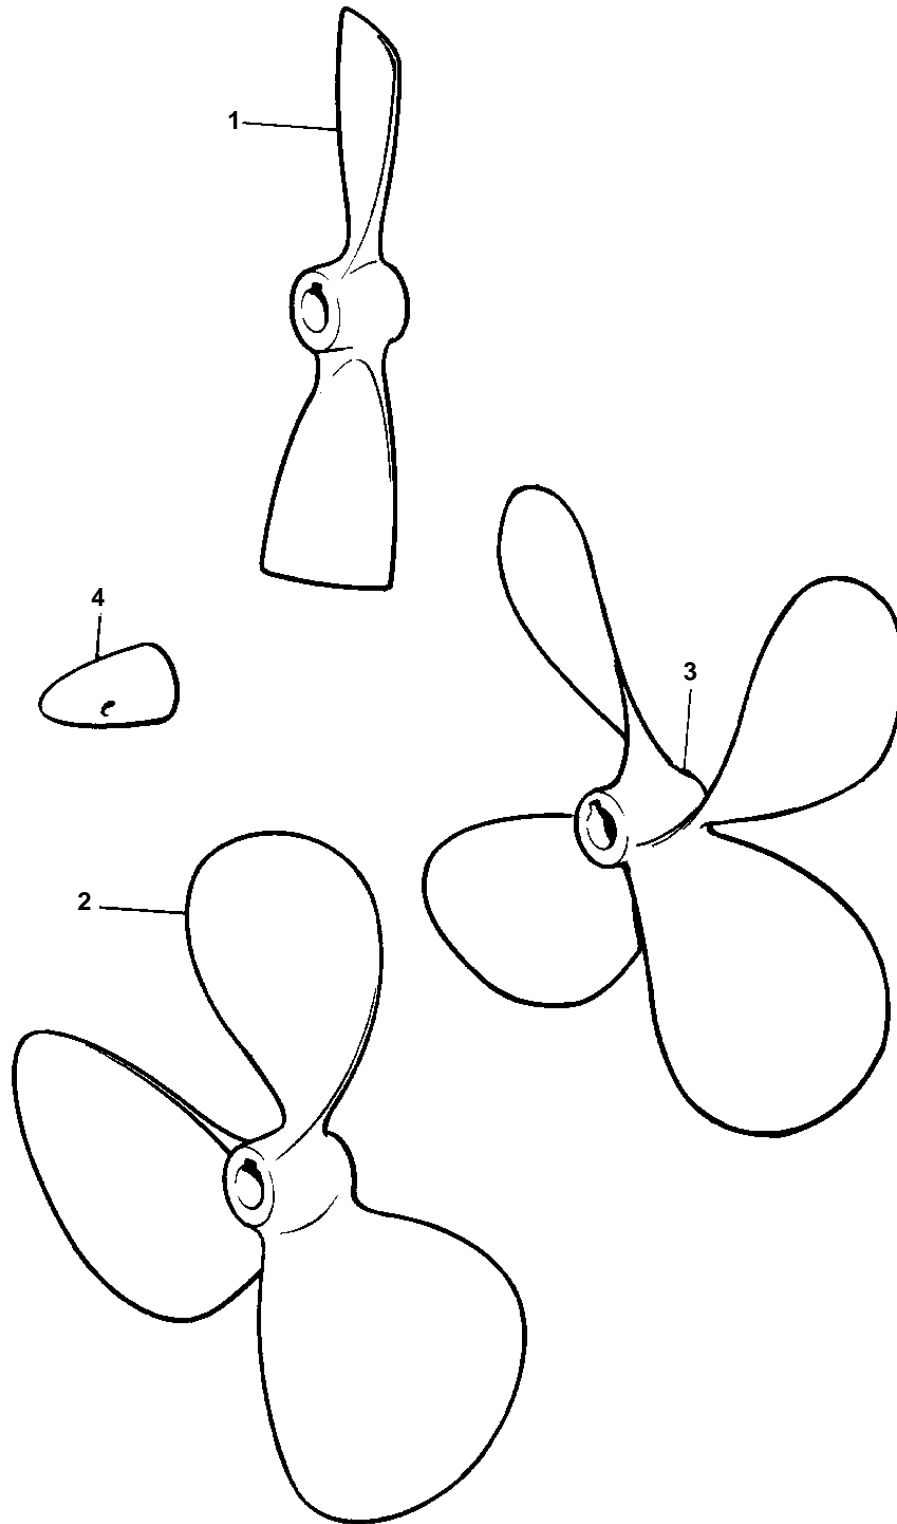

D1-13A, D1-13B, D1-20A, D1-20B, D1-30A, D1-30B, D2-40A, D2-40B, D1-13F, D1-20F, D1-30F, D2-40F

15176