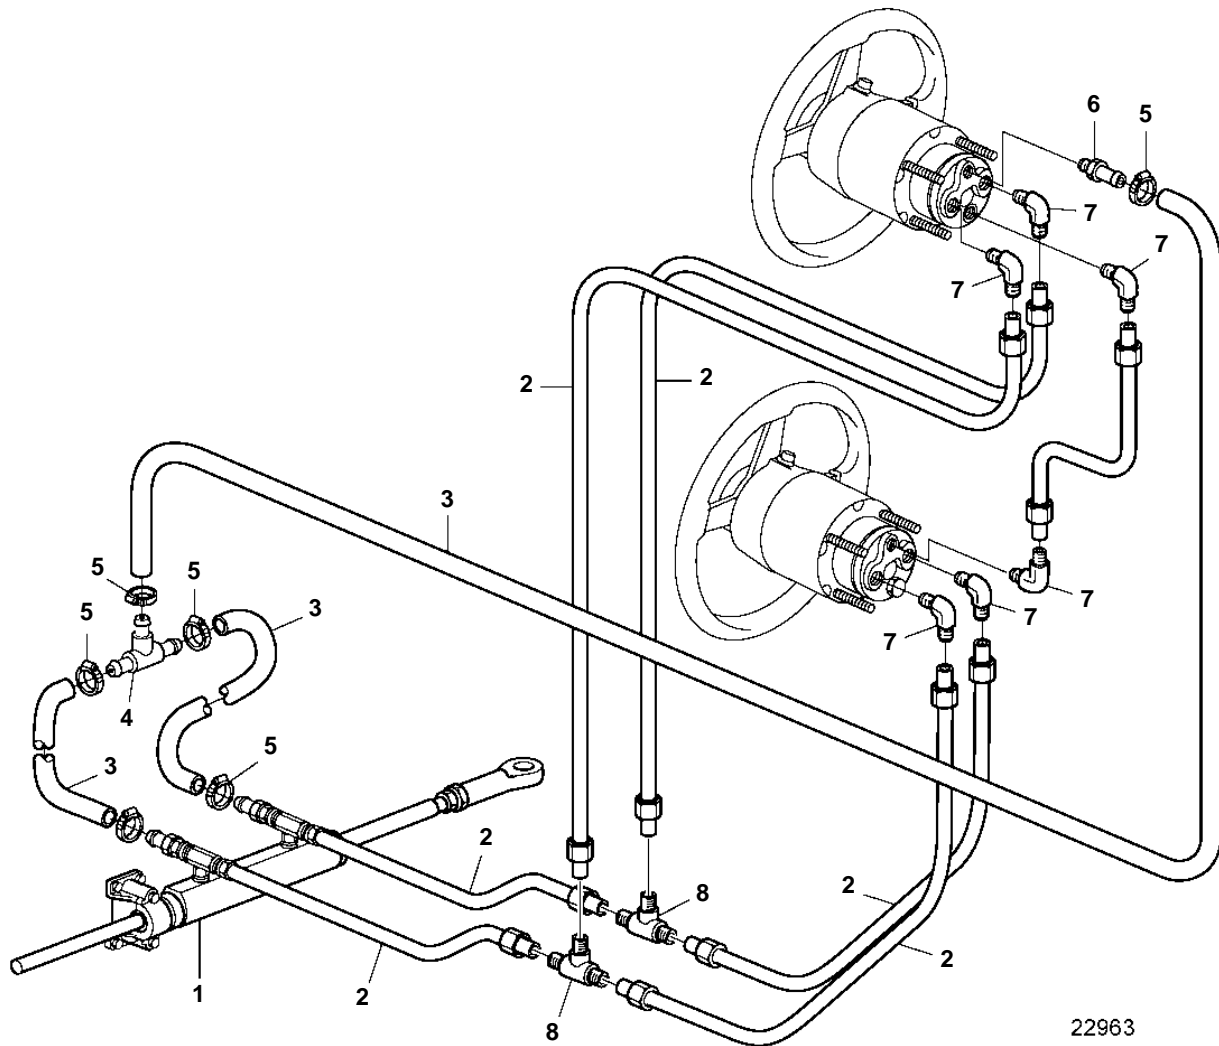

D1-13A, D1-13B, D1-20A, D1-20B, D1-30A, D1-30B, D2-40A, D2-40B, D1-13F, D1-20F, D1-30F, D2-40F

22963

D1-13A, D1-13B, D1-20A, D1-20B, D1-30A, D1-30B, D2-40A, D2-40B, D1-13F, D1-20F, D1-30F, D2-40F

REF	PART NO.	QTY	DESCRIPTION	NOTES
1	3809981	1	Cylinder piston	
	3809982	1	Cylinder	168cc
	3809983	1	Cylinder piston	215cc
2	1140584	X	Pipe	
3	192618	X	Hose	
4		1	T-nipple	Included in kit 3843251.
5		6	Hose clamp	Included in kit 3843251.
6		1	Nipple	Included in kit 3843251.
7		2	Elbow nipple	Included in kit 3843217.
8		2	T-nipple	Included in kit 1140583.