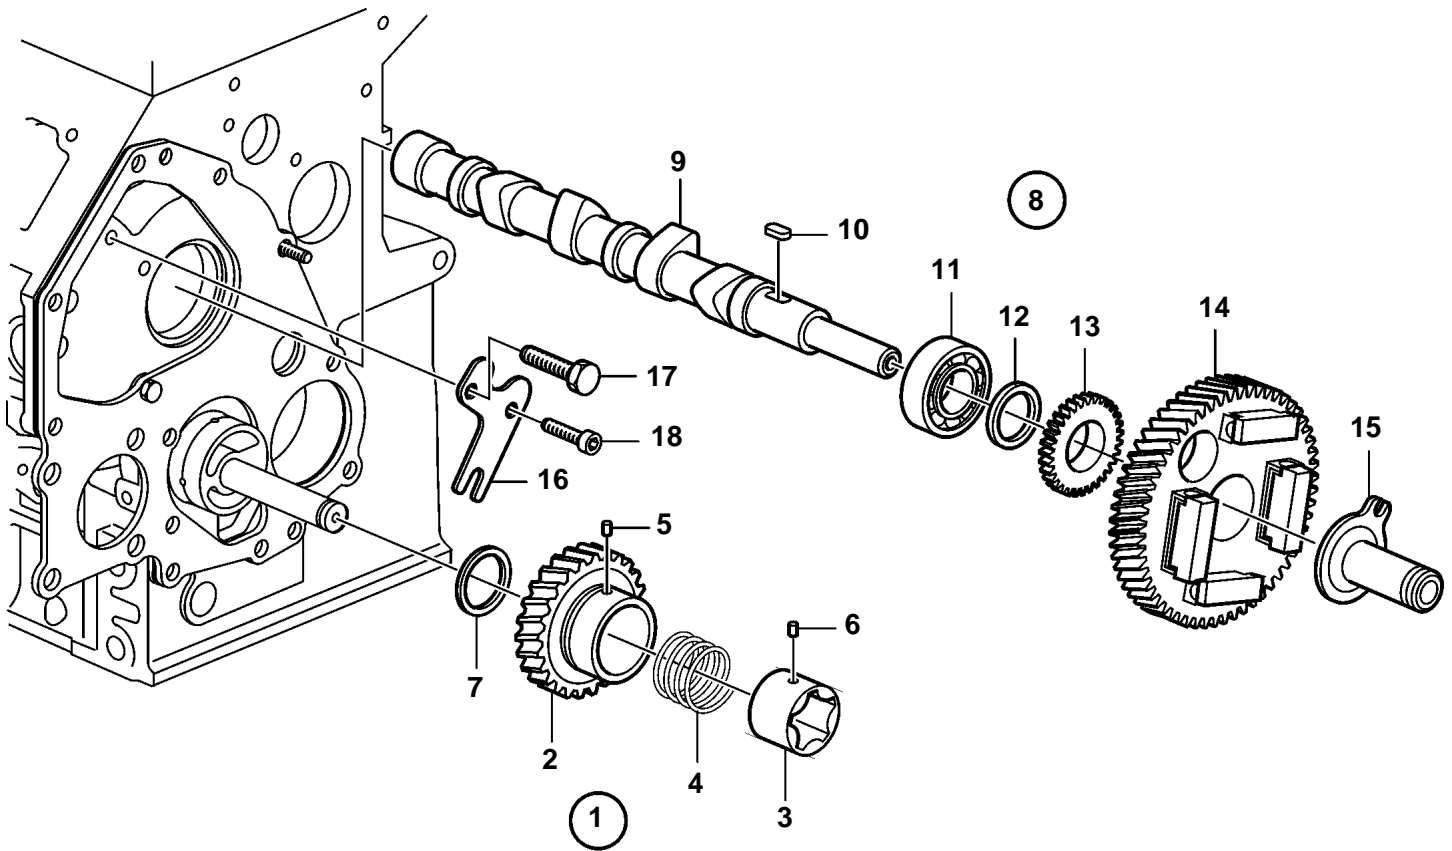

D1-13A, D1-13B

23024

D1-13A, D1-13B

REF	PART NO.	QTY	DESCRIPTION	NOTES
1	861987	1	Gear	
2		1	· Idler gear	
3	3583722	1	· Vane	Replaced by 1 pc complete oil pump gear 3580569
	3580569	1	· Gear	
4	861988	1	· Spring	
5	3583723	3	· Locating pin	
6	3583721	3	· Bushing	
7	861986	1	Thrust washer	
8	3809655	1	Camshaft	
9		1	· Camshaft	
10	3812129	1	· Key	
11	861984	1	· Bearing	
12	3812125	3	· Spacer	
13	861982	1	· Gear	
14	861980	1	· Gear	
15	861985	1	Sliding sleeve	
16	861991	1	Plate	
17		1	Screw	
18	861526	1	Screw	