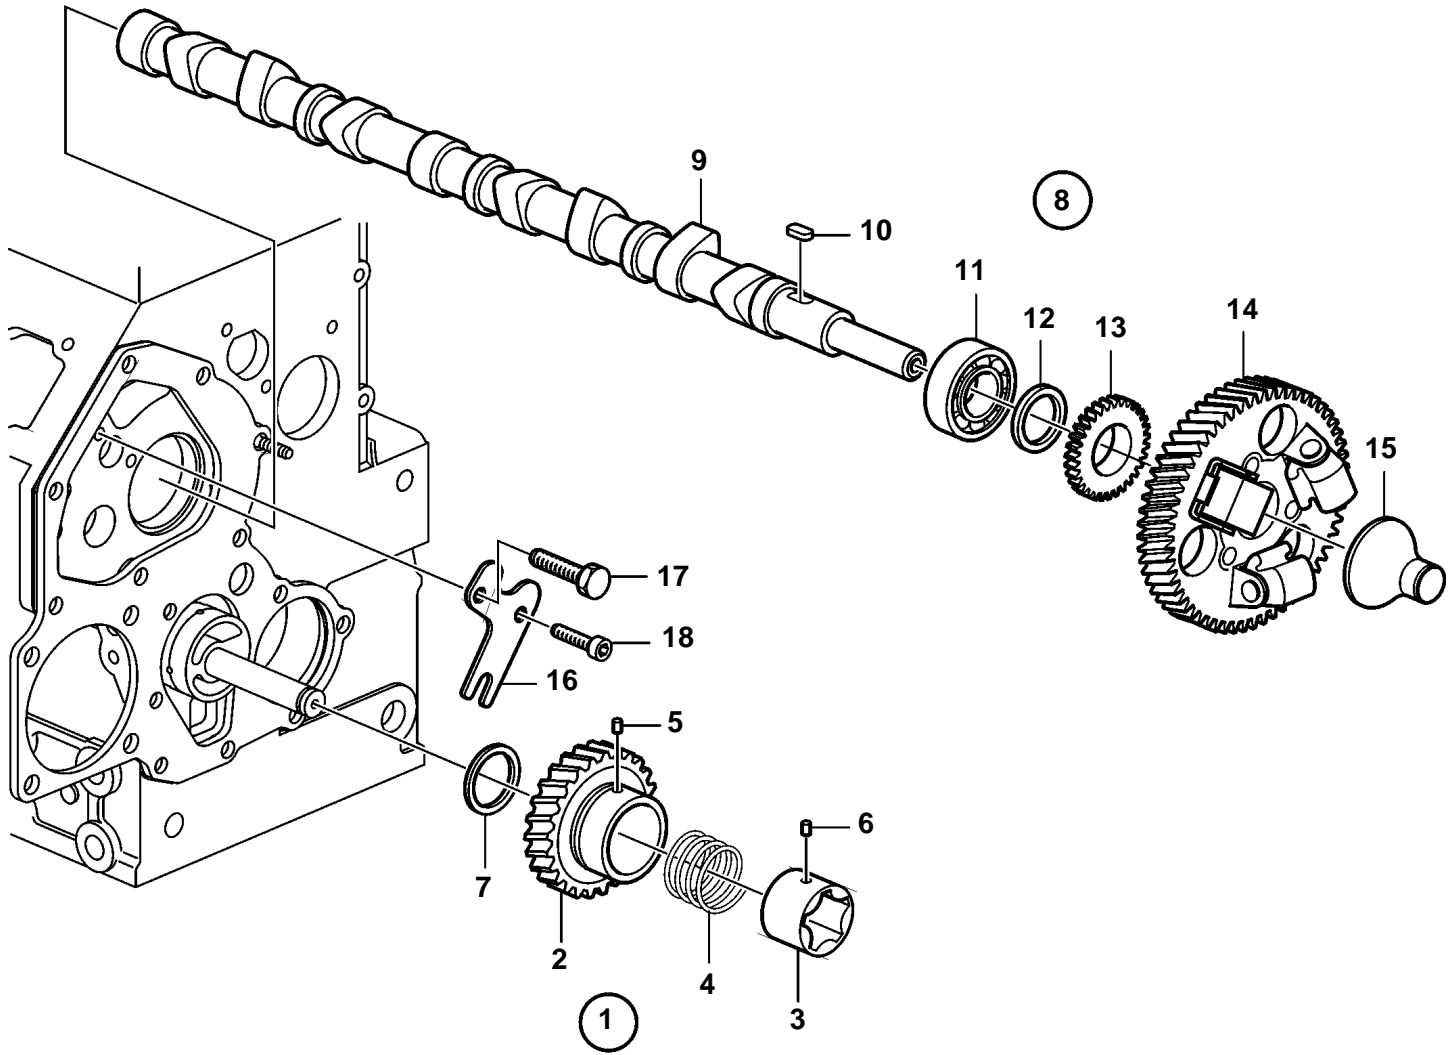

D2-40F

24417

D2-40F

REF	PART NO.	QTY	DESCRIPTION
1	21188534	1	Idler gear
2		1	· Idler gear
3		1	· Rotor
4	861988	1	· Spring
5	3583723	3	· Locating pin
6	3583721	3	· Bushing
7	861986	1	Thrust washer
8	21193021	1	Camshaft
9		1	· Camshaft
10	861969	1	· Woodruff key
11	3887487	1	· Ball bearing
12	861983	3	· Spacer
13	861982	1	· Gear
14	21191830	1	· Gear
15	21187745	1	Sliding sleeve
16	861991	1	Plate
17		1	Screw
18	861526	1	Screw