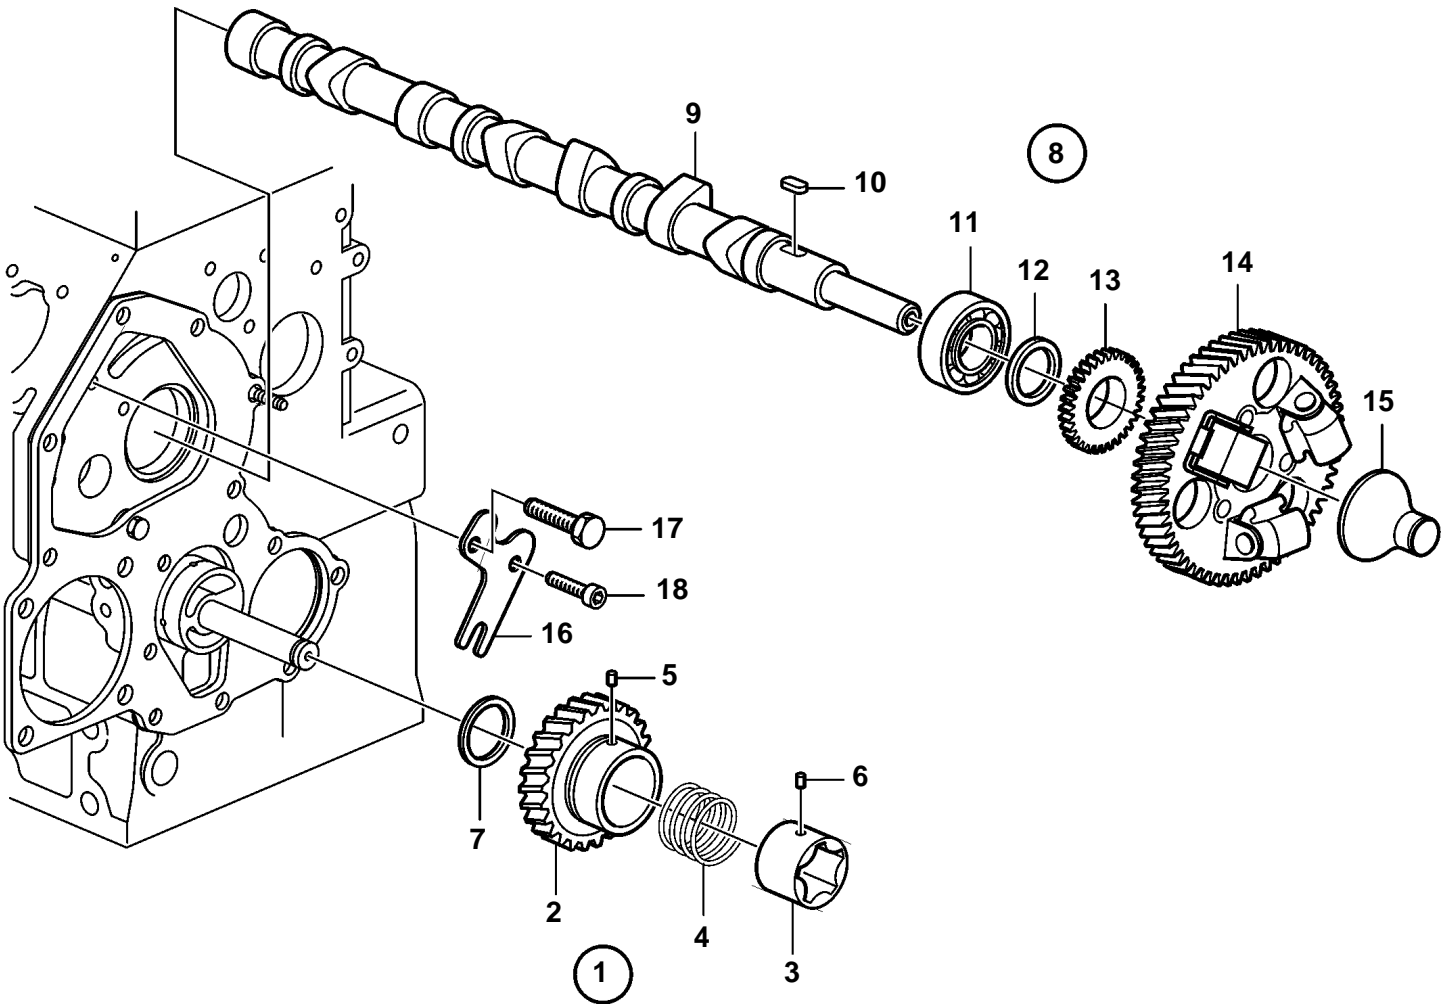

D1-30F

24416

D1-30F

REF	PART NO.	QTY	DESCRIPTION
1	21188534	1	Idler gear
2		1	· Idler gear
3			· Rotor
4	861988	1	· Spring
5	3583723	3	· Locating pin
6	3583721	3	· Bushing
7	861986	1	Thrust washer
8	21191828	1	Camshaft
9		1	· Camshaft
10	861969	1	· Woodruff key
11	861984	1	· Bearing
12	3583717	1	· Spacer
13	861982	1	· Gear
14	21191830	1	· Gear
15	21187745	1	Sliding sleeve
16	861991	1	Plate
17		1	Screw
18	861526	1	Screw