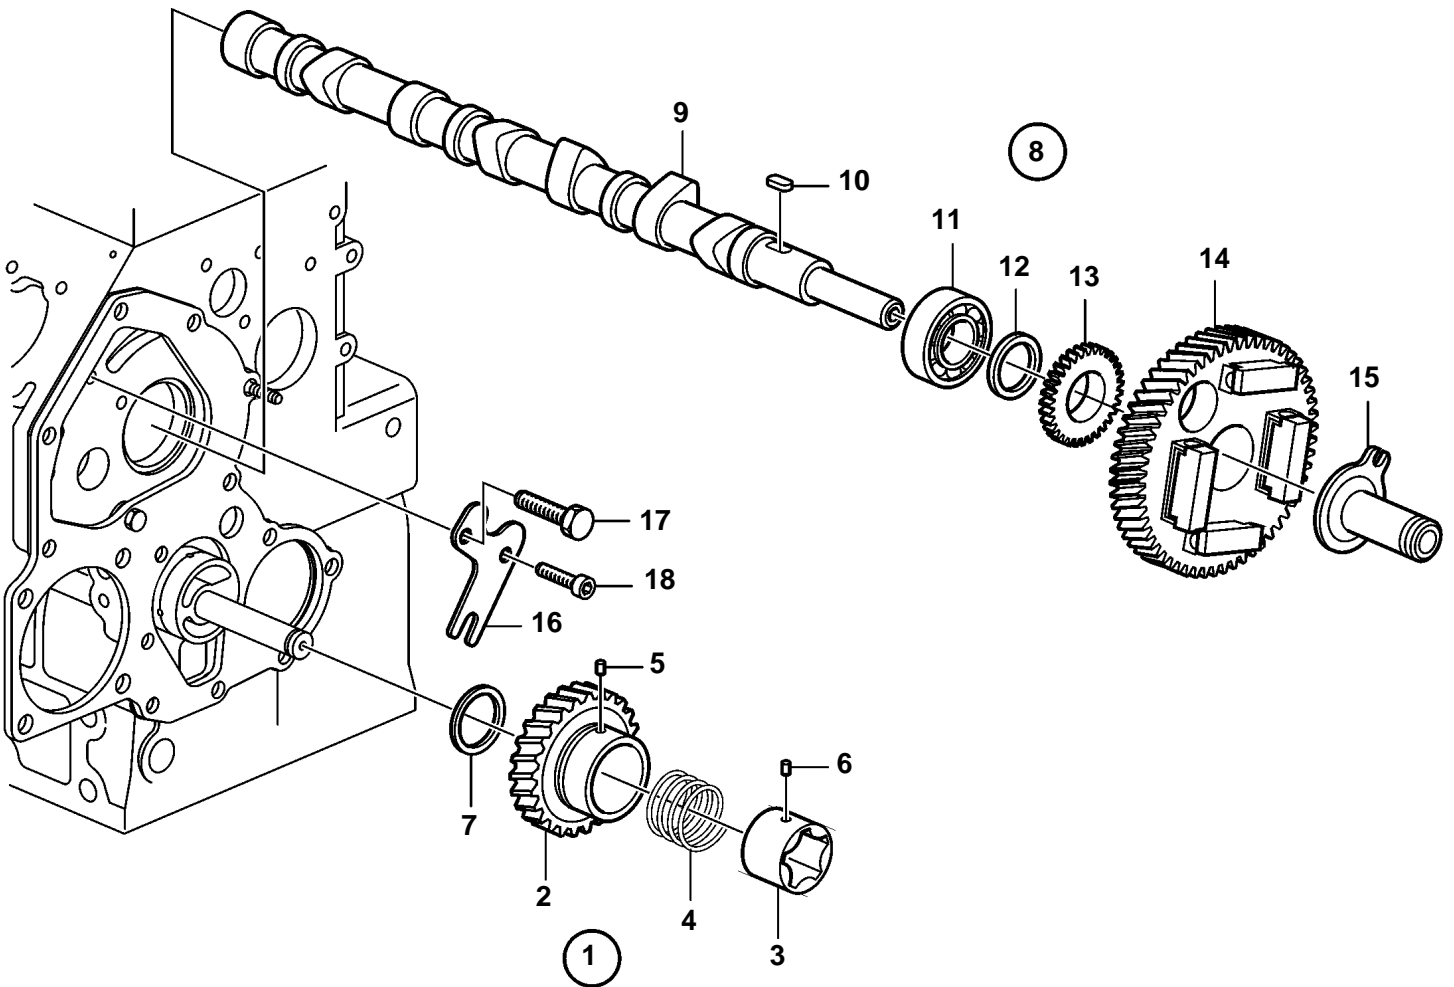

D1-30A, D1-30B

22942

D1-30A, D1-30B

REF	PART NO.	QTY	DESCRIPTION
1	3580358	1	Gear
2		1	· Idler gear
3			· · Rotor
4	861988	1	· Spring
5	3583723	3	· Locating pin
6	3583721	3	· Bushing
7	861986	1	Thrust washer
8	3812112	1	Camshaft
9		1	· Camshaft
10	861969	1	· Woodruff key
11	861984	1	· Bearing
12	3583717	1	· Spacer
13	861982	1	· Gear
14	3580357	1	· Gear
15	3580568	1	Sliding sleeve
16	861991	1	Plate
17		1	Screw
18	861526	1	Screw