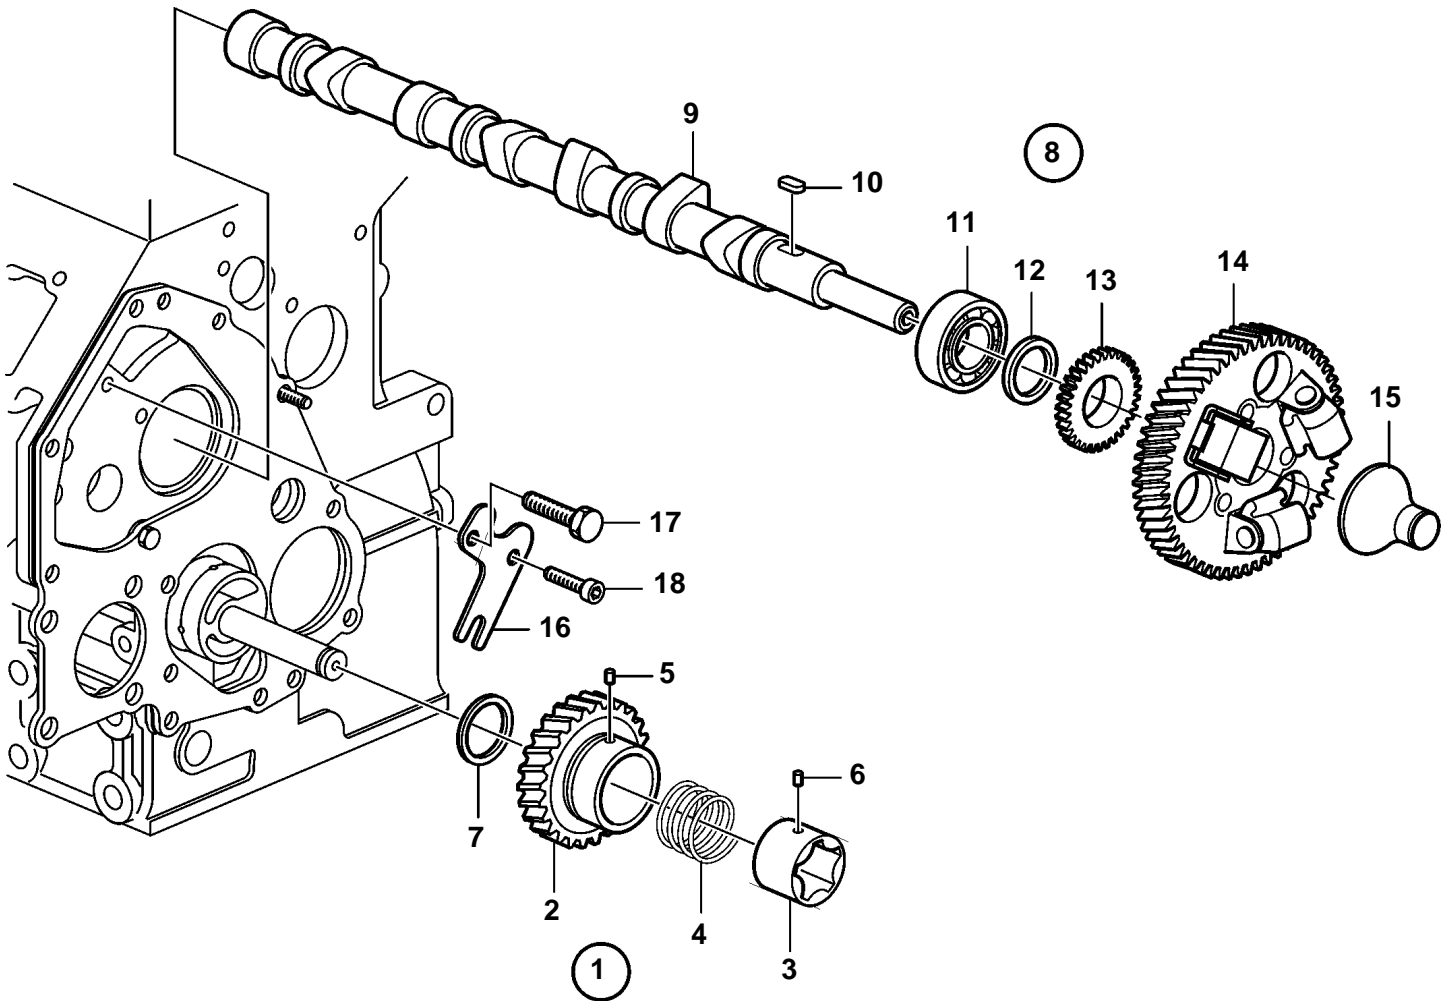

D1-20F

24389

D1-20F

REF	PART NO.	QTY	DESCRIPTION
1	861987	1	Gear
2			· Idler gear
3			· Rotor
4	861988	1	· Spring
5	3583723	3	· Locating pin
6	3583721	3	· Bushing
7	861986	1	Thrust washer
8	21190566	1	Camshaft
9			· Camshaft
10	861969	1	· Woodruff key
11	861984	1	· Bearing
12	861983	3	· Spacer
13	861982	1	· Gear
14	21187278	1	· Camshaft gear
15	21187745	1	Sliding sleeve
16	861991	1	Plate
17		1	Screw
18	861526	1	Screw