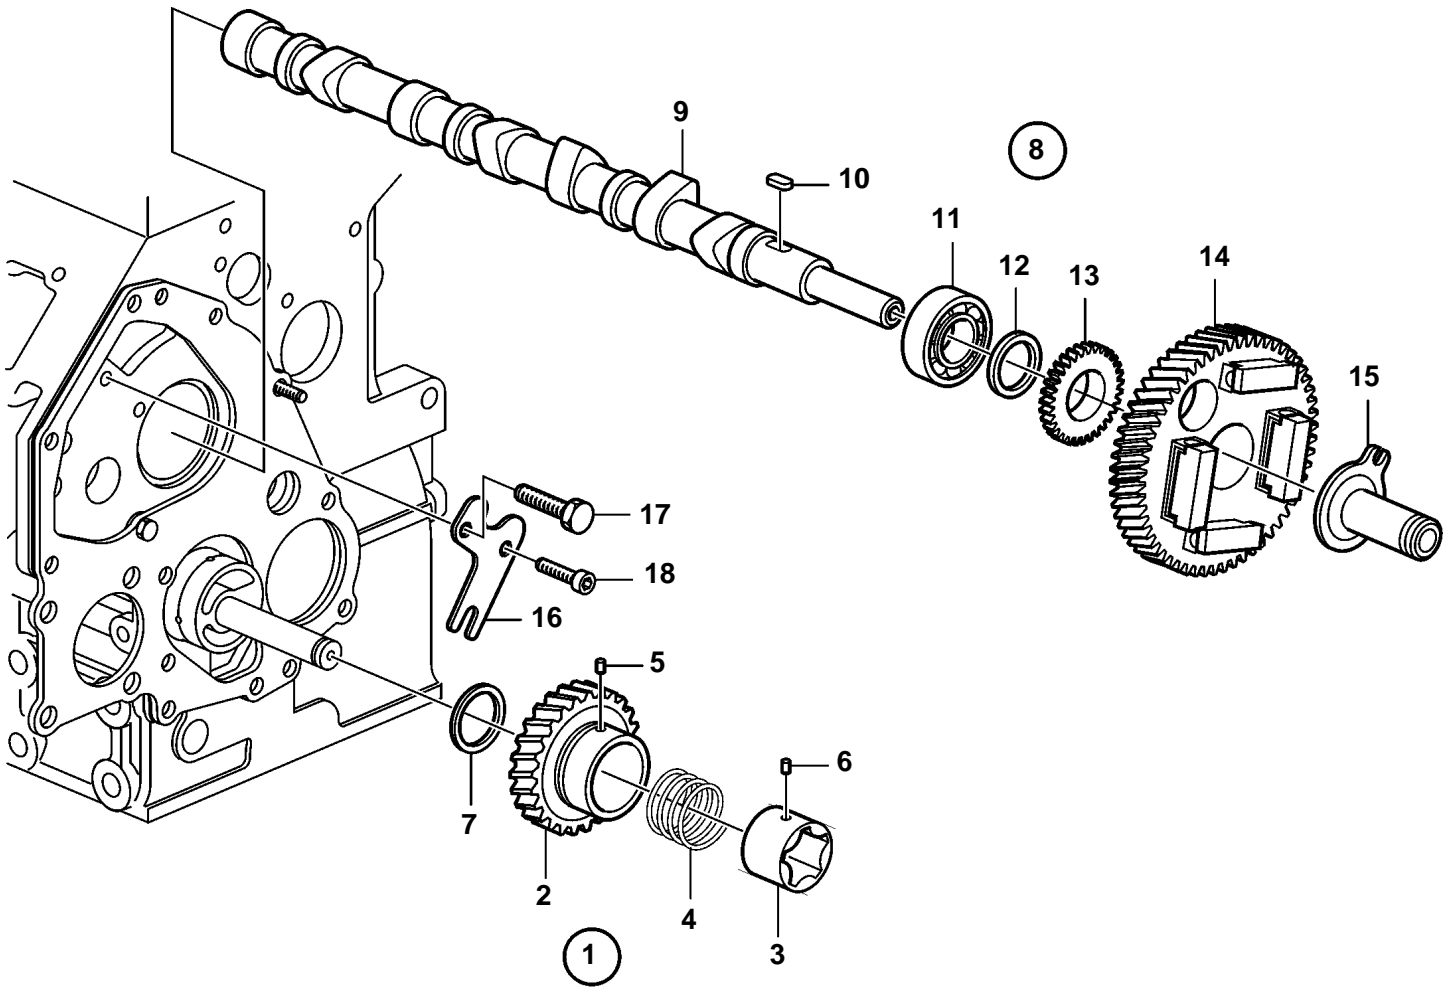

D1-20A, D1-20B

22941

D1-20A, D1-20B

REF	PART NO.	QTY	DESCRIPTION
1	861987	1	Gear
2		1	· Idler gear
3			· Rotor
4	861988	1	· Spring
5	3583723	3	· Locating pin
6	3583721	3	· Bushing
7	861986	1	Thrust washer
8	3812104	1	Camshaft
9		1	· Camshaft
10	861969	1	· Woodruff key
11	861984	1	· Bearing
12	861983	3	· Spacer
13	861982	1	· Gear
14	861980	1	· Gear
15	861985	1	Sliding sleeve
16	861991	1	Plate
17		1	Screw
18	861526	1	Screw