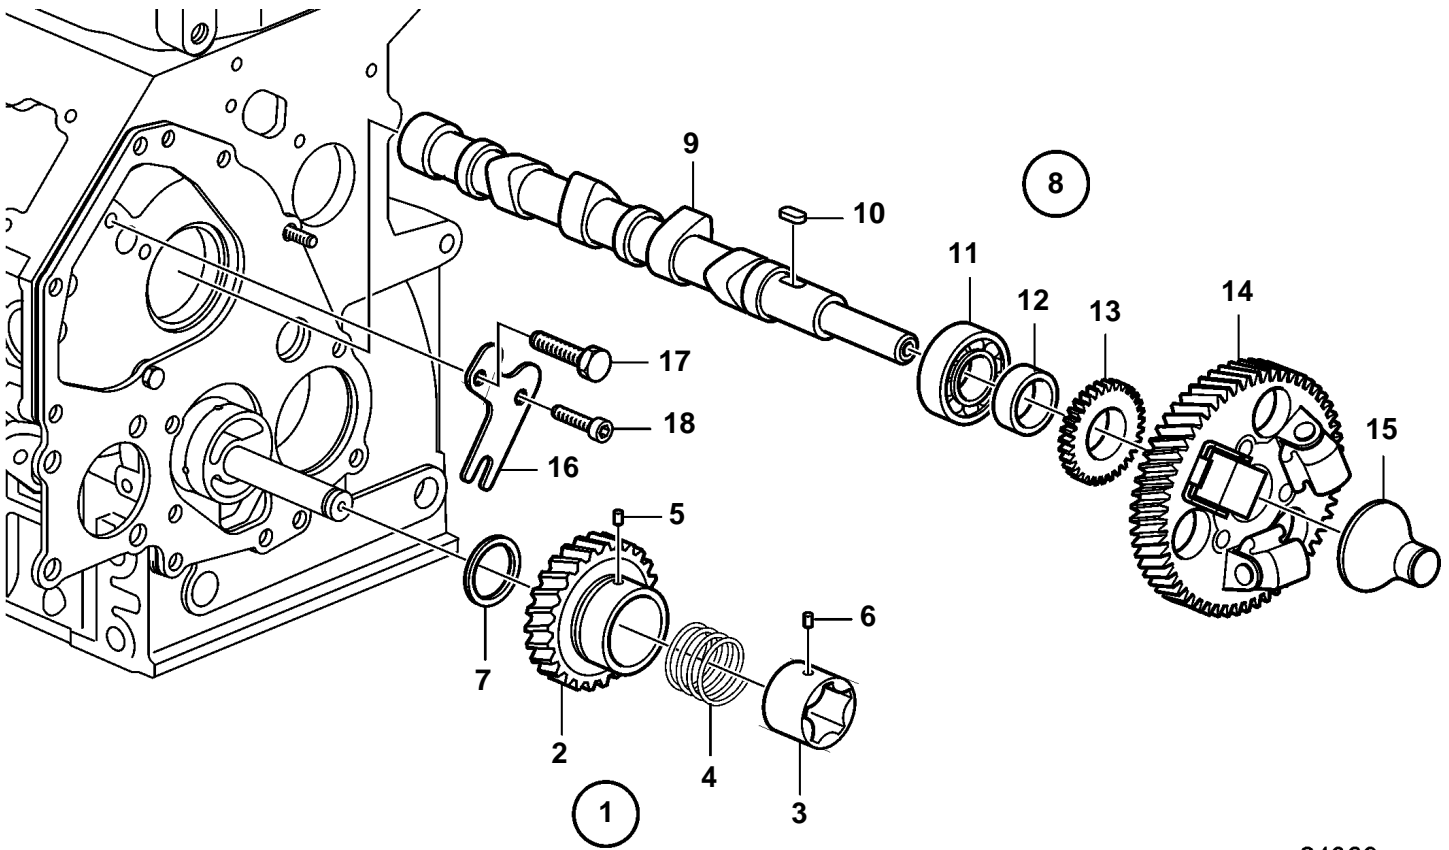

D1-13F

24369

D1-13F

REF	PART NO.	QTY	DESCRIPTION
1	861987	1	Gear
2		1	· Idler gear
3			· Rotor
4	861988	1	· Spring
5	3583723	3	· Locating pin
6	3583721	1	· Bushing
7	861986	1	Thrust washer
8	21187275	1	Camshaft
9		1	· Camshaft
10	861969	1	· Woodruff key
11	861984	1	· Bearing
12	861983	3	· Spacer
13	861982	1	· Gear
14	21187278	1	· Camshaft gear
15	21187745	1	Sliding sleeve
16	861991	1	Plate
17		1	Screw
18	861526	1	Screw

7746500 - 21 - 35028

24369

Upd: 2009-12-14

D1-13A, D1-13B, D1-20A, D1-20B, D1-30A, D1-30B, D2-40A, D2-40B, D1-13F, D1-20F, D1-30F, D2-40F