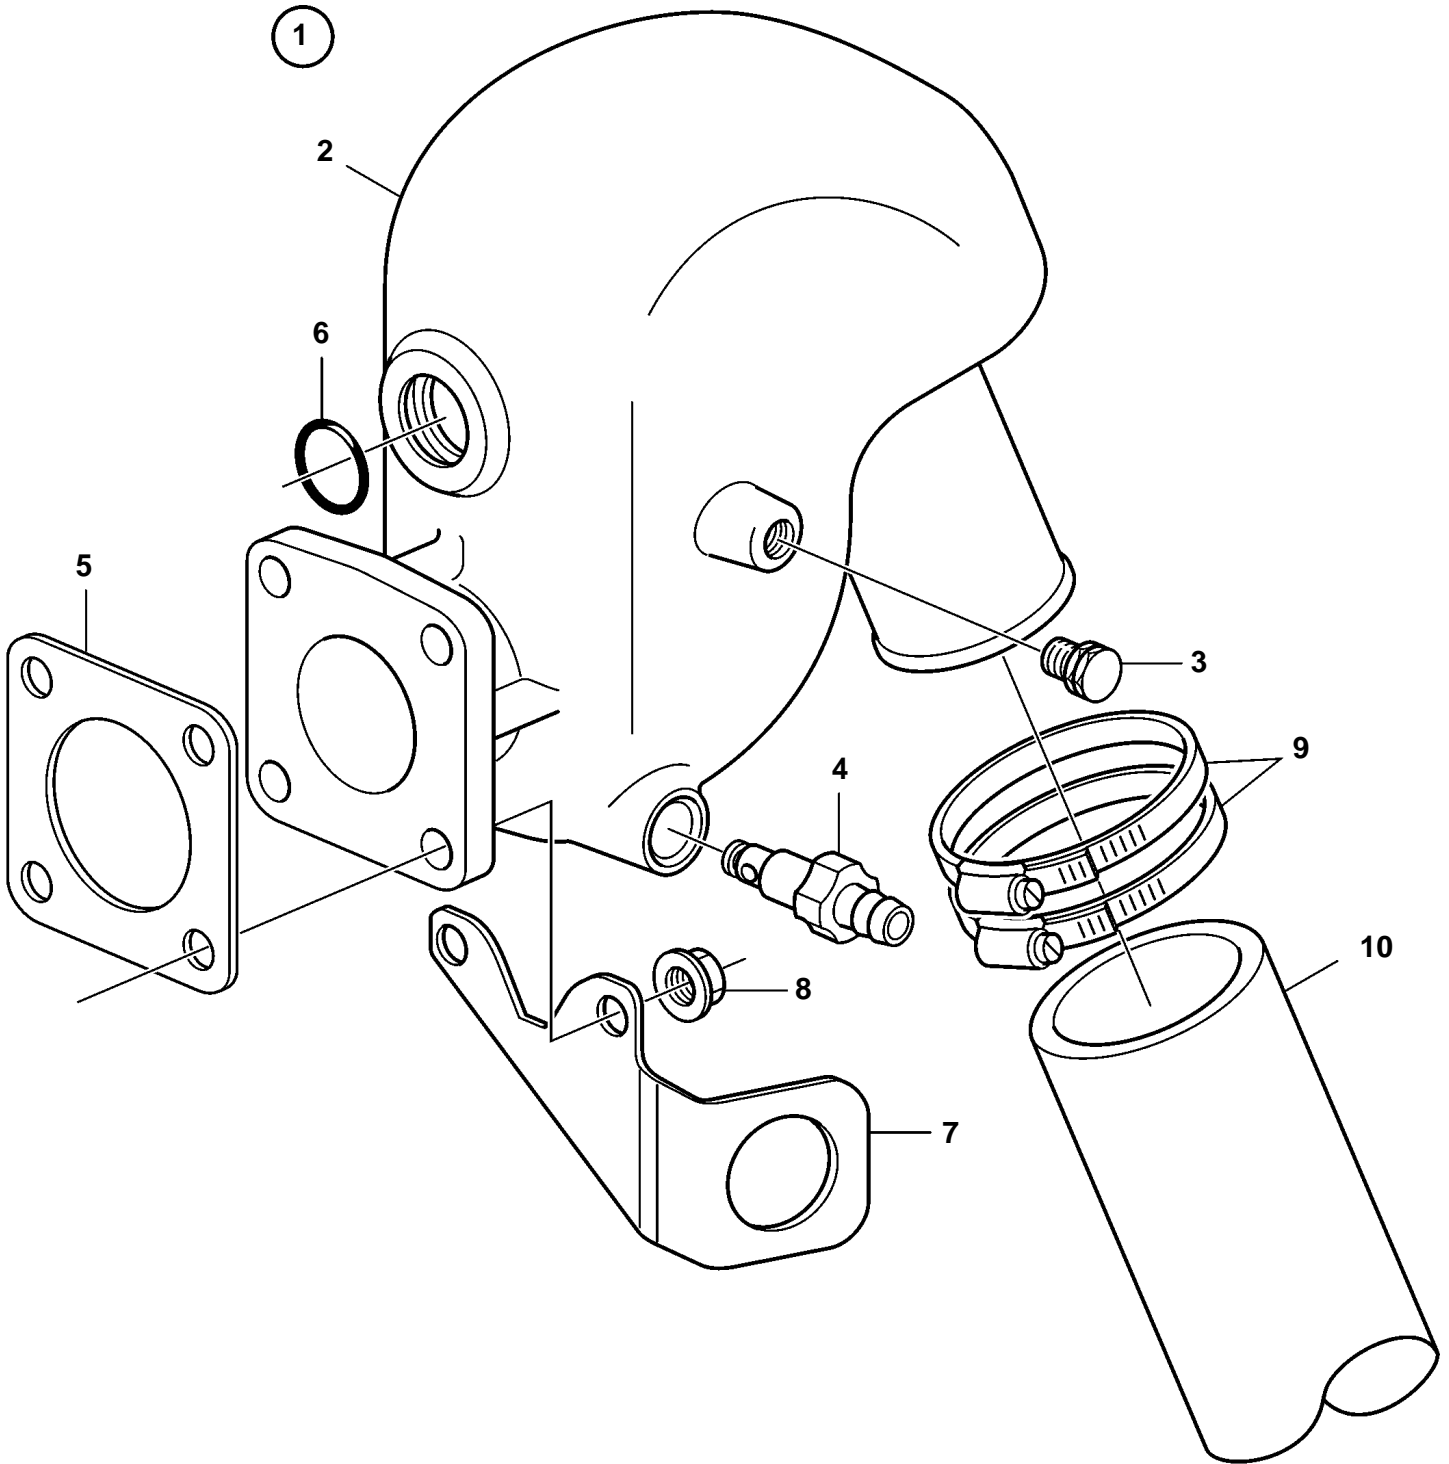

D1-13A, D1-13B, D1-20A, D1-20B, D1-30A, D1-30B, D2-40A, D2-40B, D1-13F, D1-20F, D1-30F, D2-40F

23028

D1-13A, D1-13B, D1-20A, D1-20B, D1-30A, D1-30B, D2-40A, D2-40B, D1-13F, D1-20F, D1-30F, D2-40F

REF	PART NO.	QTY	DESCRIPTION	SEE SEC.	NOTES
1	3884165	1	Exhaust riser		
			· Bulletin P-25-1-3	P-25-1-3-EN	New Exhaust Riser
2		1	· Exhaust riser		
3	981749	1	· · Plug		
4	3583822	1	· · Draining nipple		
5	861907	1	· Gasket		
6	987951	1	· O-ring		
7	3817200	1	Bracket		
8	948645	2	Flange lock nut		
9	961671	2	Hose clamp		
10	1140665	X	Exhaust hose		