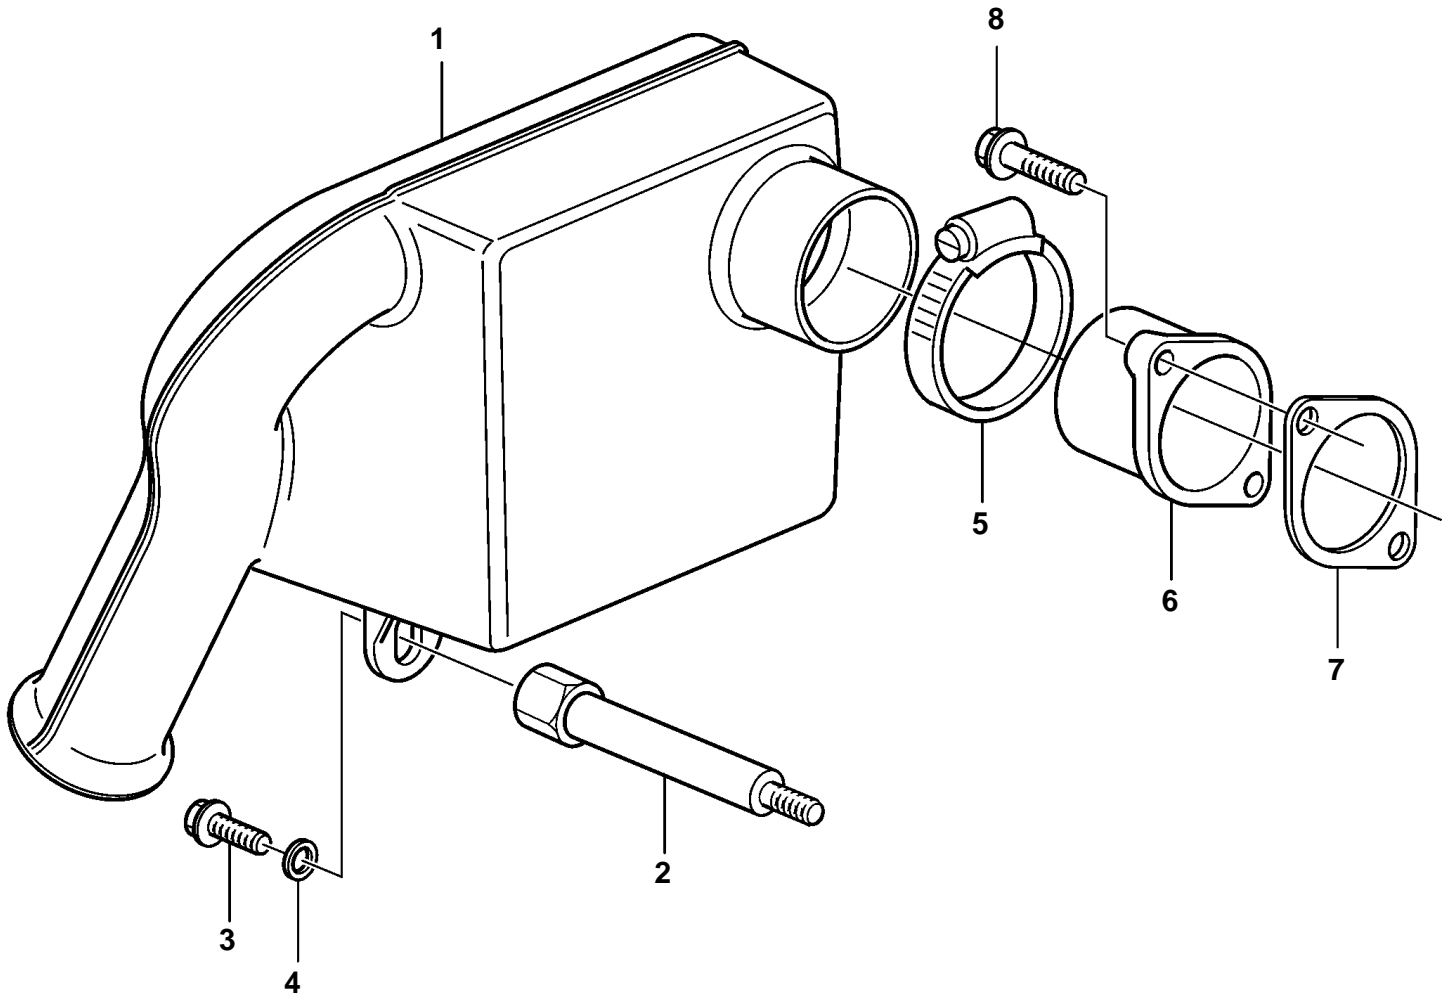

D1-20A, D1-20B, D1-30A, D1-30B, D2-40A, D2-40B, D1-20F, D1-30F, D2-40F

23322

D1-20A, D1-20B, D1-30A, D1-30B, D2-40A, D2-40B, D1-20F, D1-30F, D2-40F

REF	PART NO.	QTY	DESCRIPTION	NOTES
1	3809924	1	Inlet silencer	Complete, non-interchangeable Filter unit
2	3819969	1	Spacer screw	
3	946544	1	Flange screw	
4	21246676	1	Washer	
5	21246695	1	Clip	
6	3809658	1	Adapter	D1-20, D1-30
	3884971	1	Adapter	D2-40
7	3809667	1	Gasket	
8	3580013	2	Screw	