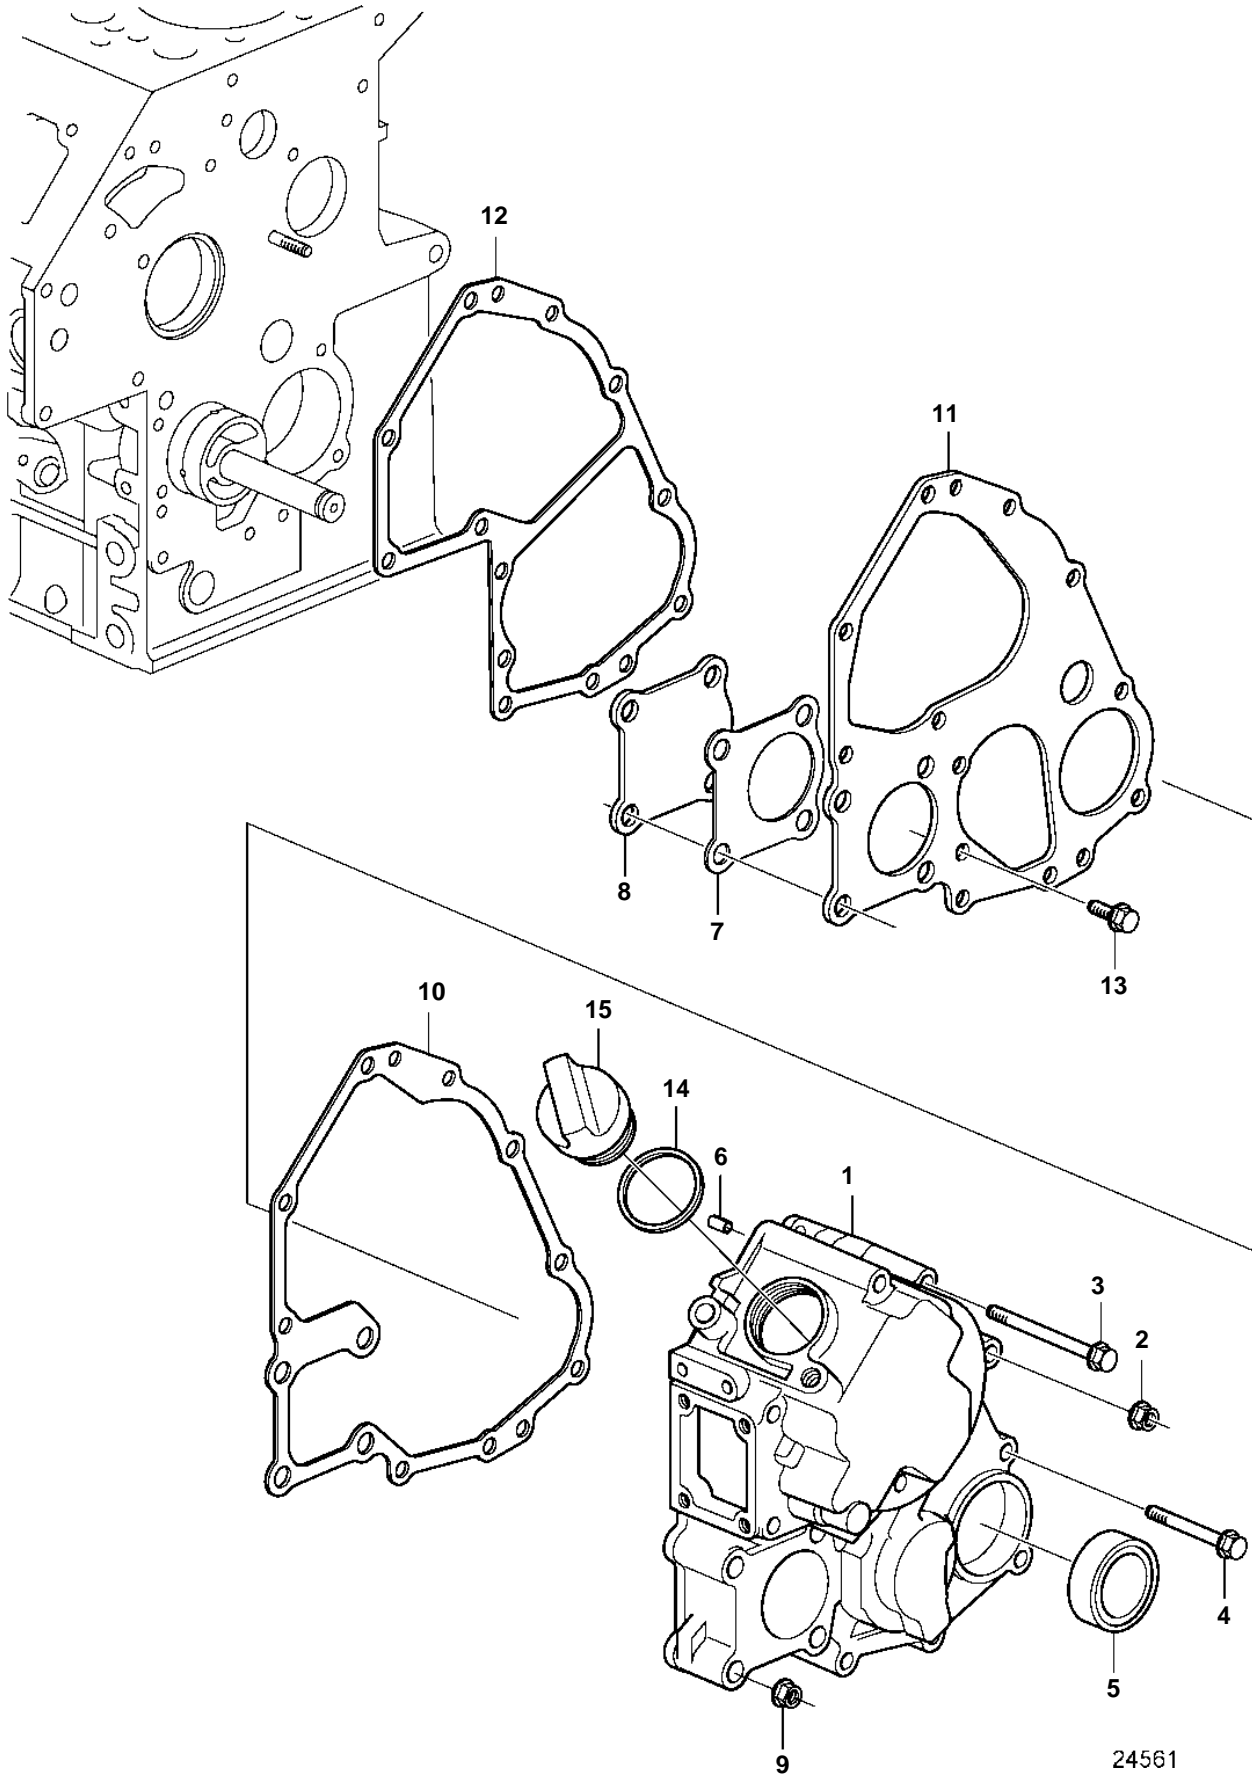

D1-13F, D1-20F

D1-13F, D1-20F

REF	PART NO.	QTY	DESCRIPTION	NOTES
1	21189667	1	Timing gear casing	
2	945407	1	Flange nut	
3	965178	4	Flange screw	
4	3580053	4	Screw	
5	3580026	1	Sealing ring	
6		1	Tensioning din	
7	3886424	1	Cardboard tube	D1-13
	3580059	1	Cardboard tube	D1-20
8	3580060	1	Gasket	
9	21246409	4	Flange nut	
10	3580025	1	Gasket	
11		1		D1-13
	21190865	1	Front plate	D1-20
12	861536	1	Gasket	
13	861526	3	Screw	
14	3886406	1	Sealing	
15	3809653	1	Oil filler cap	