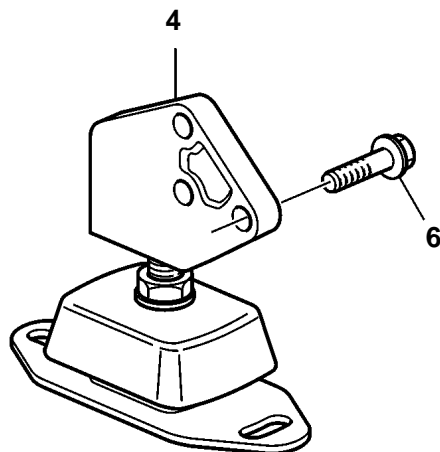

D1-13A, D1-13B, D1-13F

22889

D1-13A, D1-13B, D1-13F

REF	PART NO.	QTY	DESCRIPTION	NOTES
1	3812710	1	Engine bracket, front	Port
2	3819577	1	Engine bracket, front	Starboard, D1-13A, D1-13B
	21107569	1	Engine bracket, front	Starboard, D1-13F
3	984698	4	Hexagon screw	D1-13A, D1-13B
	946329	4	Flange screw	D1-13F
4	3812733	1	Engine bracket, rear	Port
5	3817030	1	Engine bracket, rear	Starboard
6	965185	6	Flange screw	
7	861460	4	Rubber cushion	
8	3817628	2	Adjusting screw	Port
9	861431	2	Adjusting screw	Starboard
10	945094	12	Washer	
11	955821	8	Hexagon nut	
12	941912	4	Spring washer	