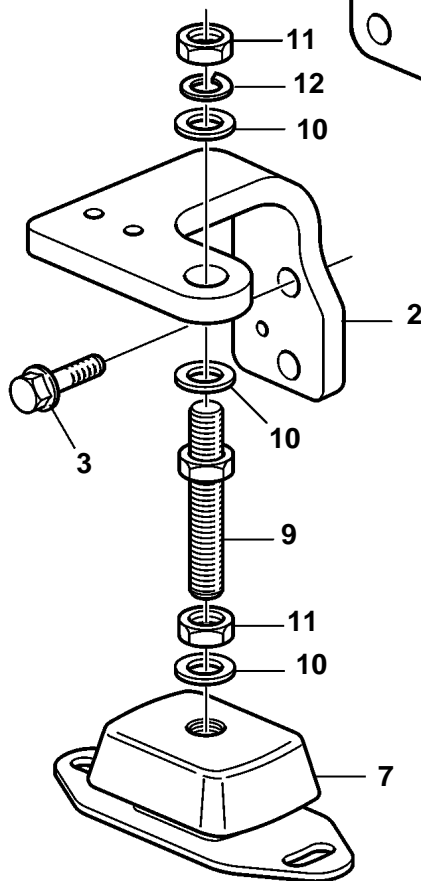

D1-13A, D1-13B, D1-13F

22889

D1-13A, D1-13B, D1-13F

REF	PART NO.	QTY	DESCRIPTION	NOTES
1	3812710	1	Engine bracket, front	Port
2	3819577	1	Engine bracket, front	Starboard, D1-13A, D1-13B
	21107569	1	Engine bracket, front	Starboard, D1-13F
3	984698	4	Hexagon screw	D1-13A, D1-13B
	946329	4	Flange screw	D1-13F
4	3812733	1	Engine bracket, rear	Port
5	3817030	1	Engine bracket, rear	Starboard
6	965185	6	Flange screw	
7	861460	4	Rubber cushion	
8	3817628	2	Adjusting screw	Port
9	861431	2	Adjusting screw	Starboard
10	945094	12	Washer	
11	955821	8	Hexagon nut	
12	941912	4	Spring washer	