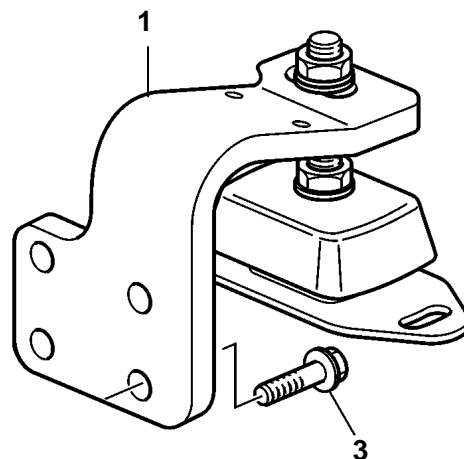

D1-13A, D1-13B, D1-13F

22889

D1-13A, D1-13B, D1-13F

REF	PART NO.	QTY	DESCRIPTION	NOTES
1	3812710	1	Engine bracket, front	Port
2	3819577	1	Engine bracket, front	Starboard, D1-13A, D1-13B
	21107569	1	Engine bracket, front	Starboard, D1-13F
3	984698	4	Hexagon screw	D1-13A, D1-13B
	946329	4	Flange screw	D1-13F
4	3812733	1	Engine bracket, rear	Port
5	3817030	1	Engine bracket, rear	Starboard
6	965185	6	Flange screw	
7	861460	4	Rubber cushion	
8	3817628	2	Adjusting screw	Port
9	861431	2	Adjusting screw	Starboard
10	945094	12	Washer	
11	955821	8	Hexagon nut	
12	941912	4	Spring washer	