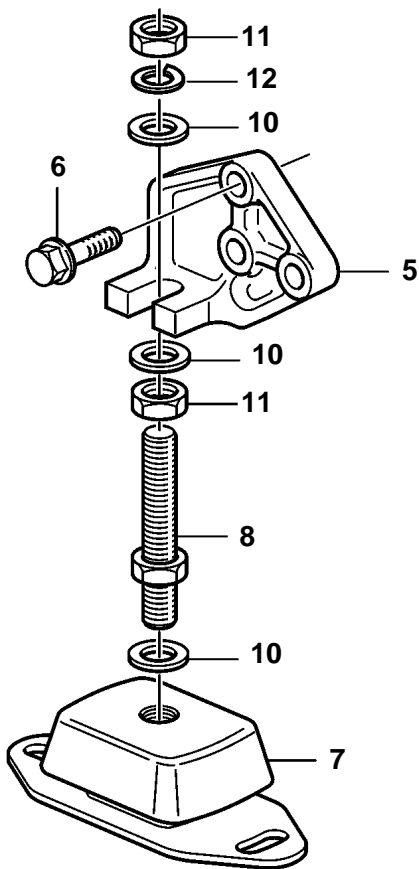

D1-13A, D1-13B, D1-13F

22889

D1-13A, D1-13B, D1-13F

REF	PART NO.	QTY	DESCRIPTION	NOTES
1	3812710	1	Engine bracket, front	Port
2	3819577	1	Engine bracket, front	Starboard, D1-13A, D1-13B
	21107569	1	Engine bracket, front	Starboard, D1-13F
3	984698	4	Hexagon screw	D1-13A, D1-13B
	946329	4	Flange screw	D1-13F
4	3812733	1	Engine bracket, rear	Port
5	3817030	1	Engine bracket, rear	Starboard
6	965185	6	Flange screw	
7	861460	4	Rubber cushion	
8	3817628	2	Adjusting screw	Port
9	861431	2	Adjusting screw	Starboard
10	945094	12	Washer	
11	955821	8	Hexagon nut	
12	941912	4	Spring washer	