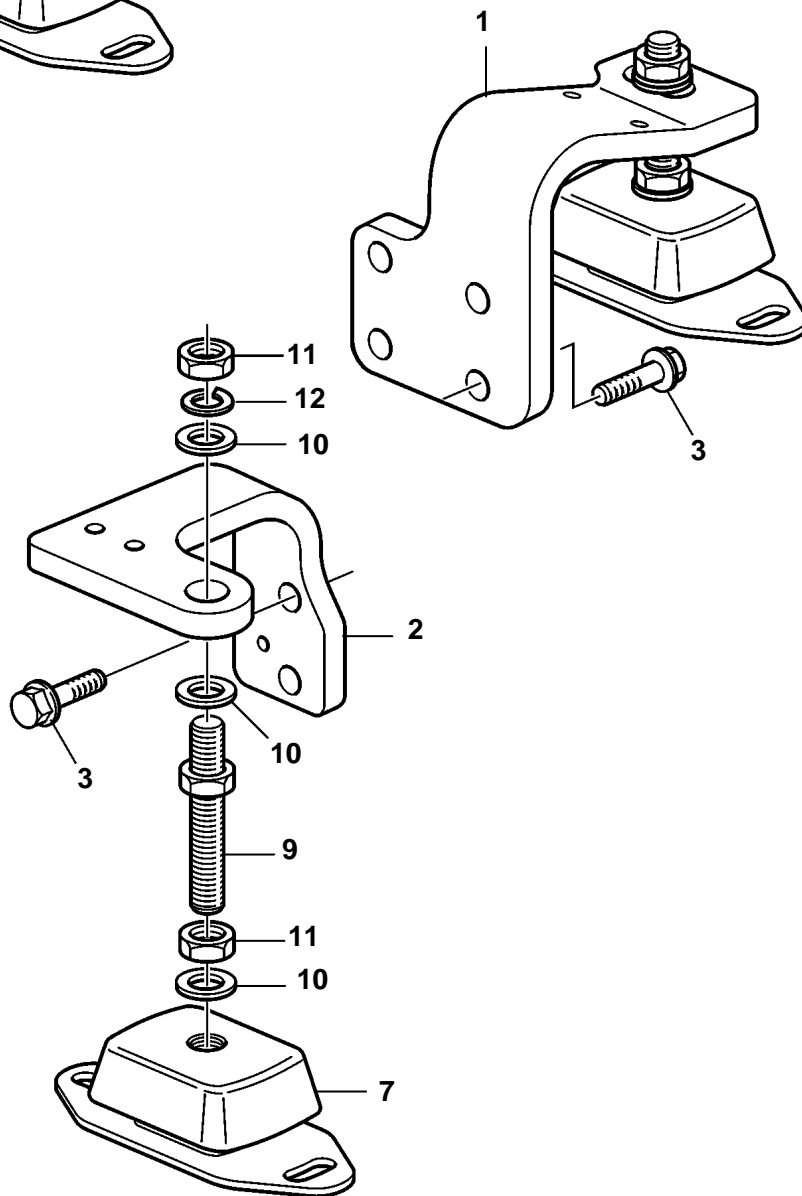

D1-13A, D1-13B, D1-13F

22889

D1-13A, D1-13B, D1-13F

REF	PART NO.	QTY	DESCRIPTION	NOTES
1	3812710	1	Engine bracket, front	Port
2	3819577	1	Engine bracket, front	Starboard, D1-13A, D1-13B
	21107569	1	Engine bracket, front	Starboard, D1-13F
3	984698	4	Hexagon screw	D1-13A, D1-13B
	946329	4	Flange screw	D1-13F
4	3812733	1	Engine bracket, rear	Port
5	3817030	1	Engine bracket, rear	Starboard
6	965185	6	Flange screw	
7	861460	4	Rubber cushion	
8	3817628	2	Adjusting screw	Port
9	861431	2	Adjusting screw	Starboard
10	945094	12	Washer	
11	955821	8	Hexagon nut	
12	941912	4	Spring washer	