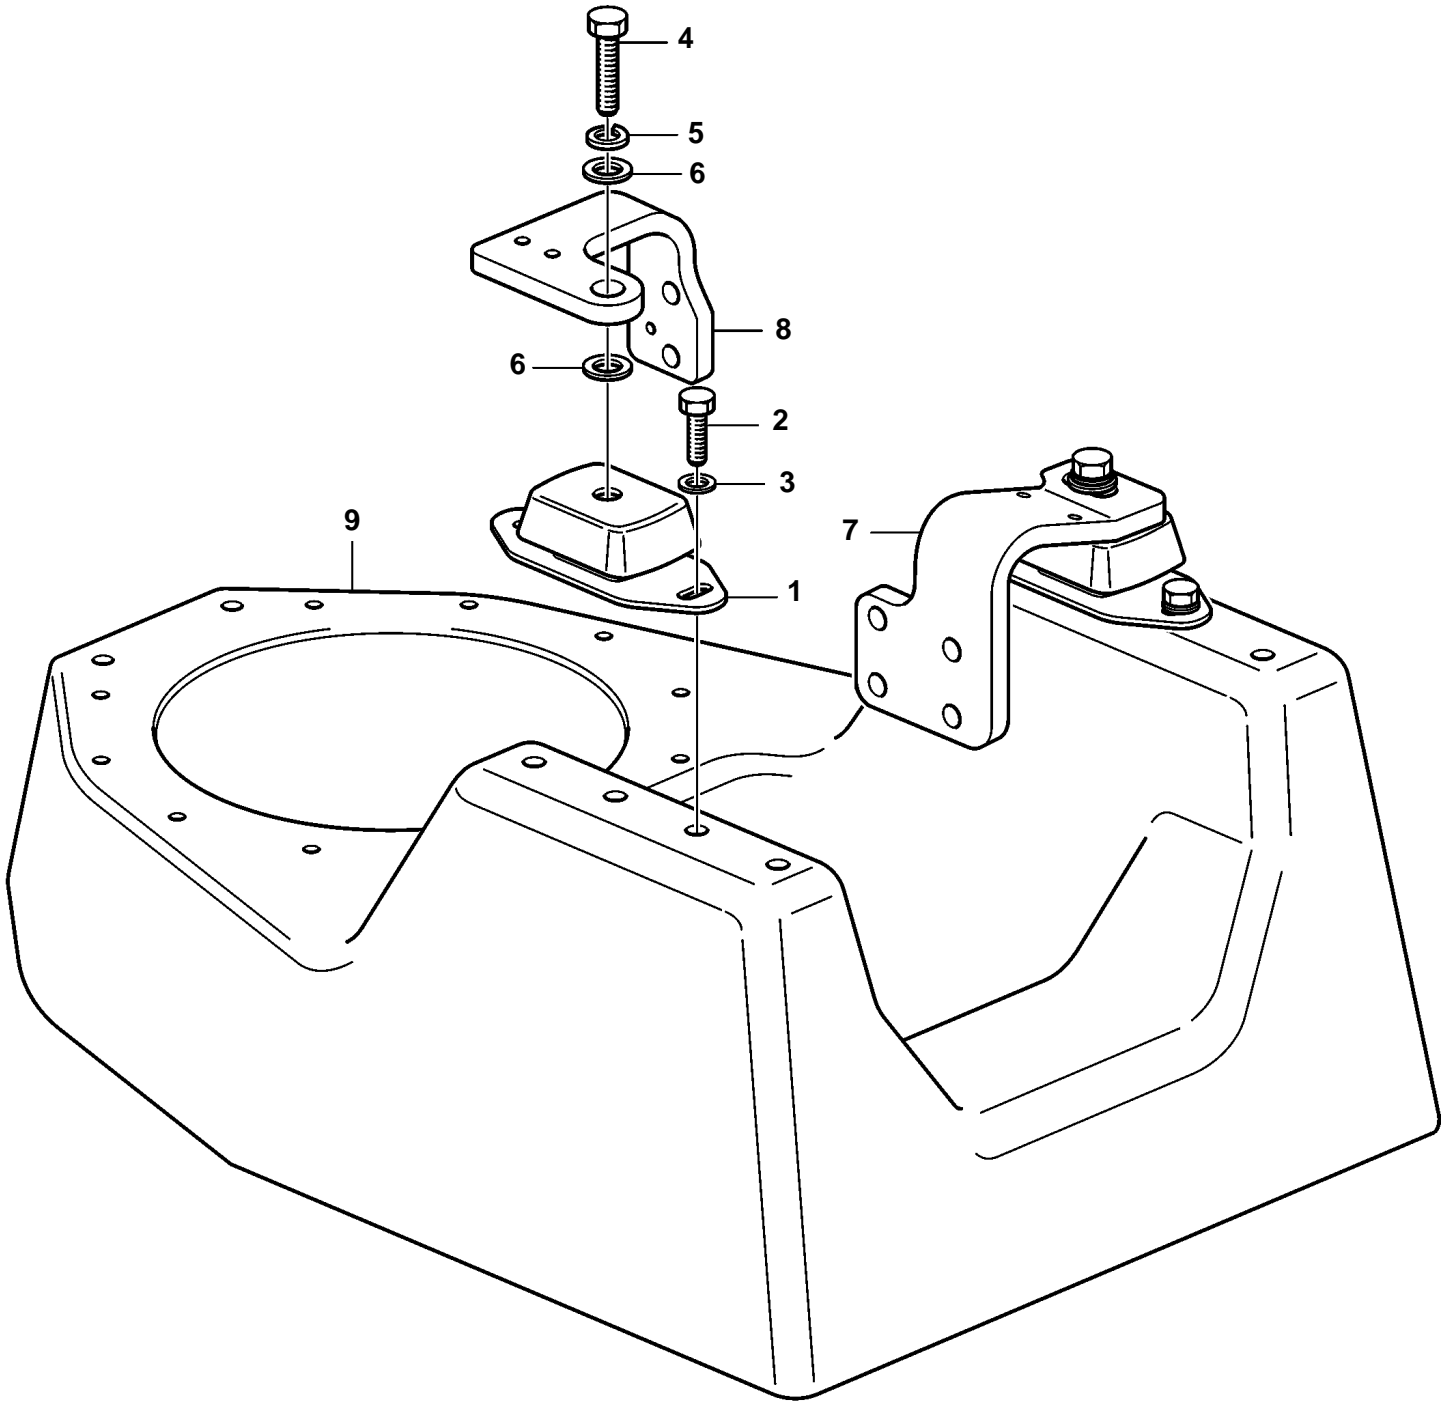

D1-13A, D1-13B, D1-13F

22898

D1-13A, D1-13B, D1-13F

REF	PART NO.	QTY	DESCRIPTION	NOTES
1	861460	2	Rubber cushion	
2	963580	4	Hexagon screw	
3	976945	4	Washer	
4	959710	2	Hexagon screw	
5	941912	2	Spring washer	
6	955900	4	Washer	
7	3819577	1	Engine bracket, front	Port, D1-13A, D1-13B
	21107569	1	Engine bracket, front	Port, D1-13F
8	3812710	1	Engine bracket, front	Starboard
9	3842284	1	Engine bed	