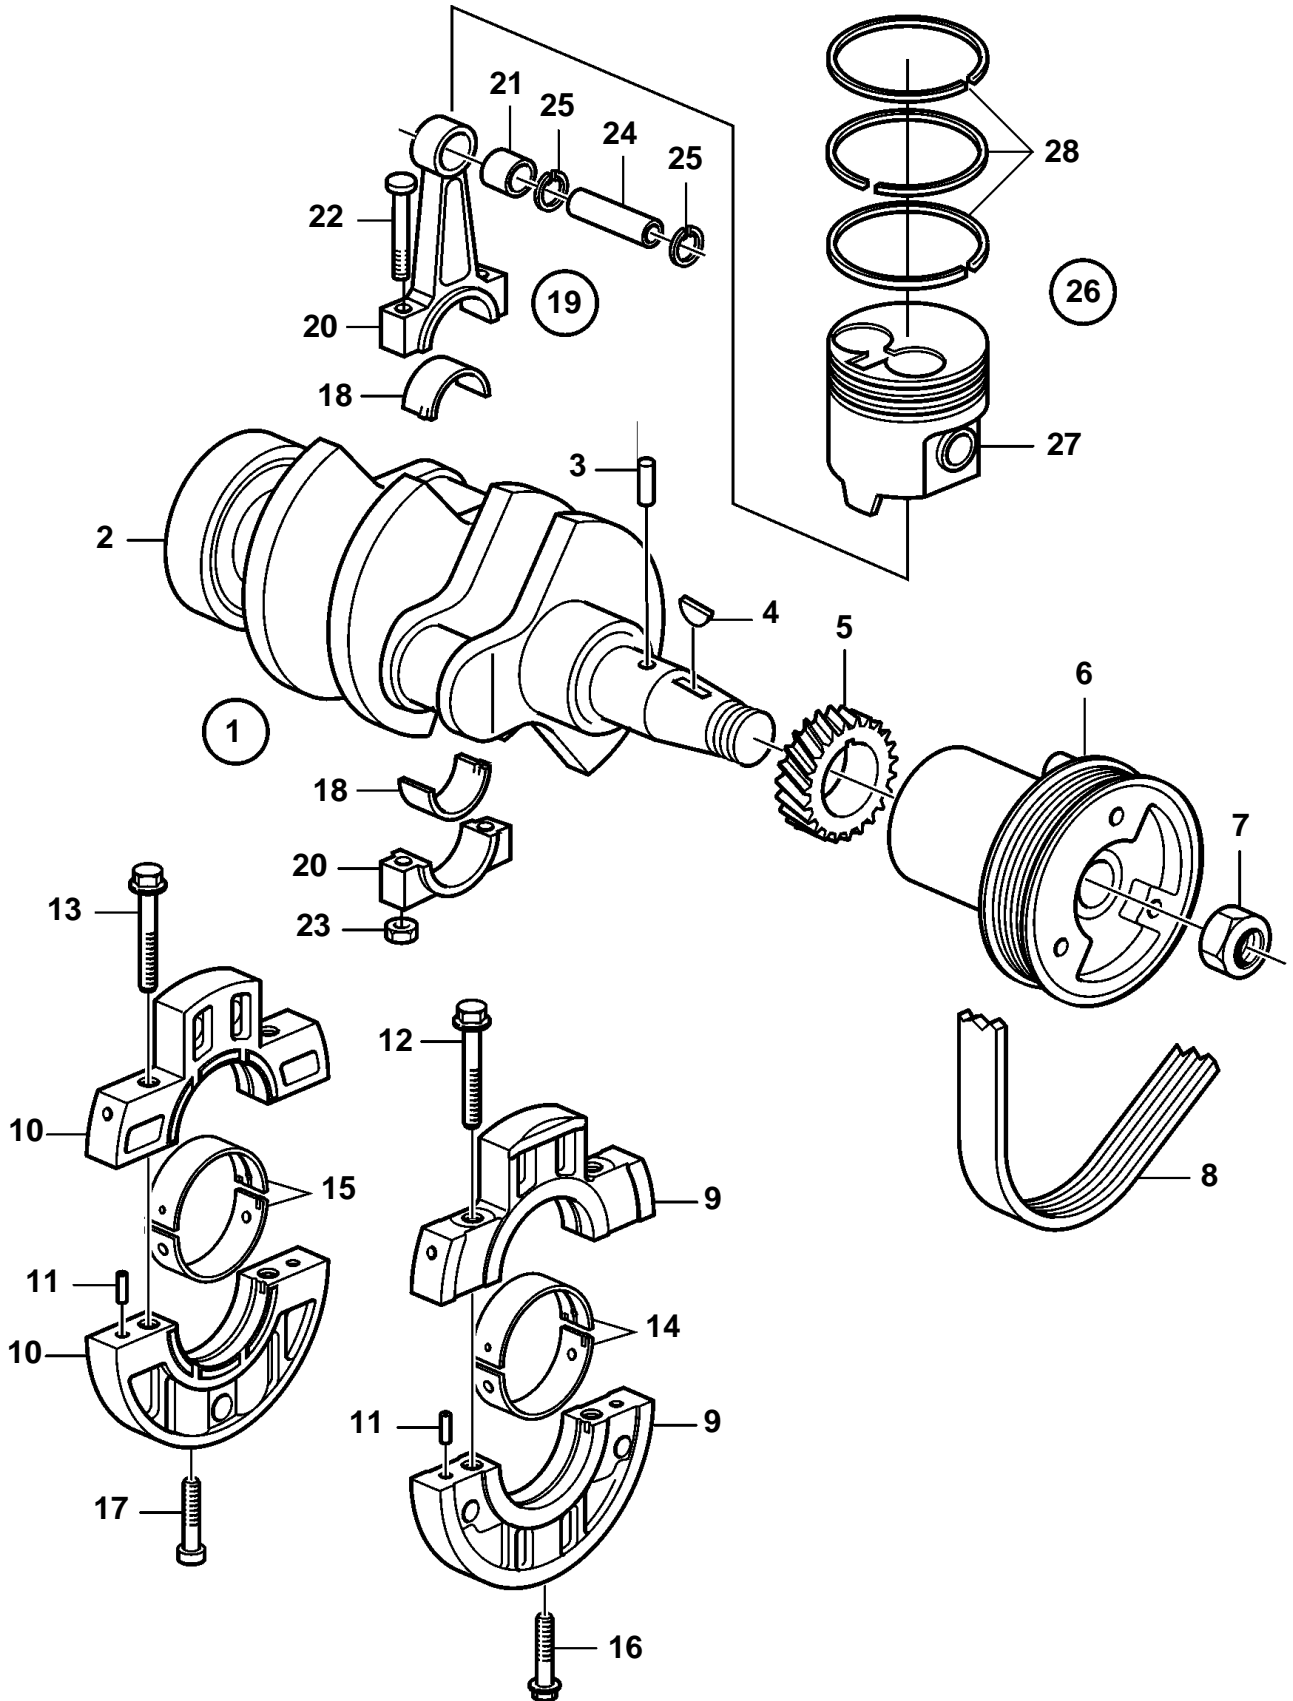

D1-13A, D1-13B, D1-13F

D1-13A, D1-13B, D1-13F

REF	PART NO.	QTY	DESCRIPTION	SEE SEC.	NOTES
1	3809631	1	Crankshaft		
2		1	· Crankshaft		
3	861934	1	· Key		
4	3812129	1	· Key		
5		1	· Gear		
6	3808779	1	Pulley		
7	861977	1	Nut		
8		1	Drive belt	8355	
9		1	Bearing cap		
10	3884522	1	Bearing cap		
11		4	Pin		
12	3884511	2	Screw		
13	3884523	2	Screw		
14	3884516	1	Main bearing kit		D1-13A, D1-13B
15	3884517	1	Main bearing kit		
16	861952	1	Screw		
17	861953	2	Screw		
18	3884561	1	Bearing shell kit		
19	3812139	2	Connecting rod		Complete
20		1	· Connecting rod		
21	861963	1	· Bushing		
22	861964	2	· Screw		
23	861965	2	· Nut		
24	861960	2	Piston pin		
25	861961	4	Lock ring		
26	3812468	2	Piston kit		
27		1	· Piston		
28	3812472	1	· Piston ring		