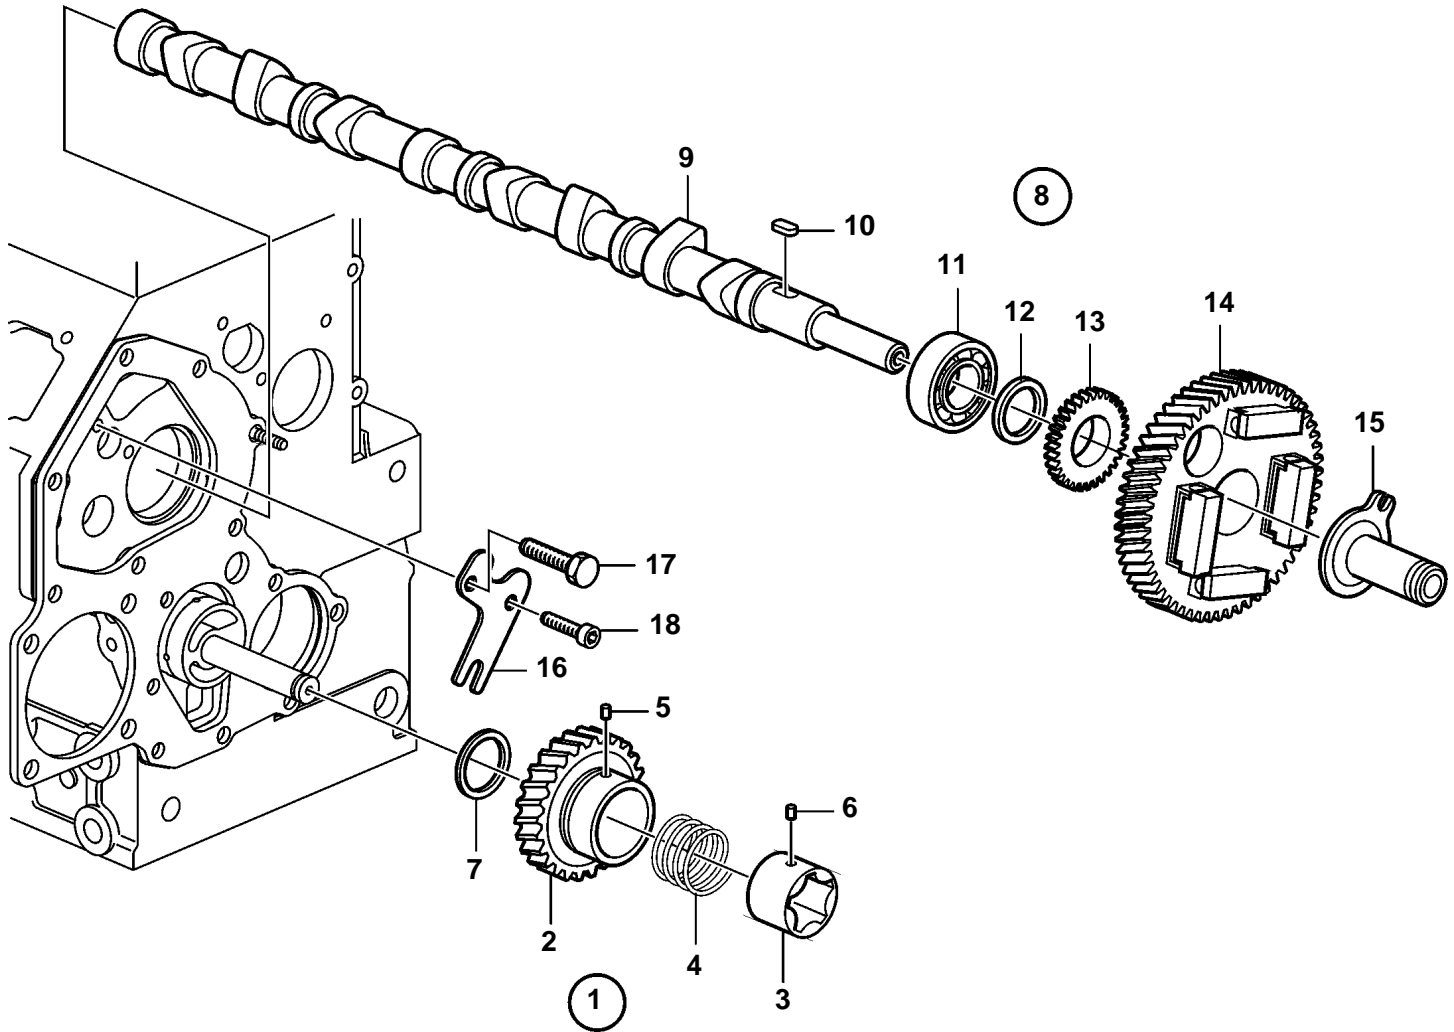

D2-40A, D2-40B

22943

D2-40A, D2-40B

REF	PART NO.	QTY	DESCRIPTION
1	3580358	1	Gear
2	21188534		· Idler gear
3		1	· Rotor
4	861988	1	· Spring
5	3583723	3	· Locating pin
6	3583721	3	· Bushing
7	861986	1	Thrust washer
8	3812434	1	Camshaft
9		1	· Camshaft
10	861969	1	· Woodruff key
11	3887487	1	· Ball bearing
12	861983	3	· Spacer
13	861982	1	· Gear
14	3580357	1	· Gear
15	3580568	1	Sliding sleeve
16	861991	1	Plate
17		1	Screw
18	861526	1	Screw