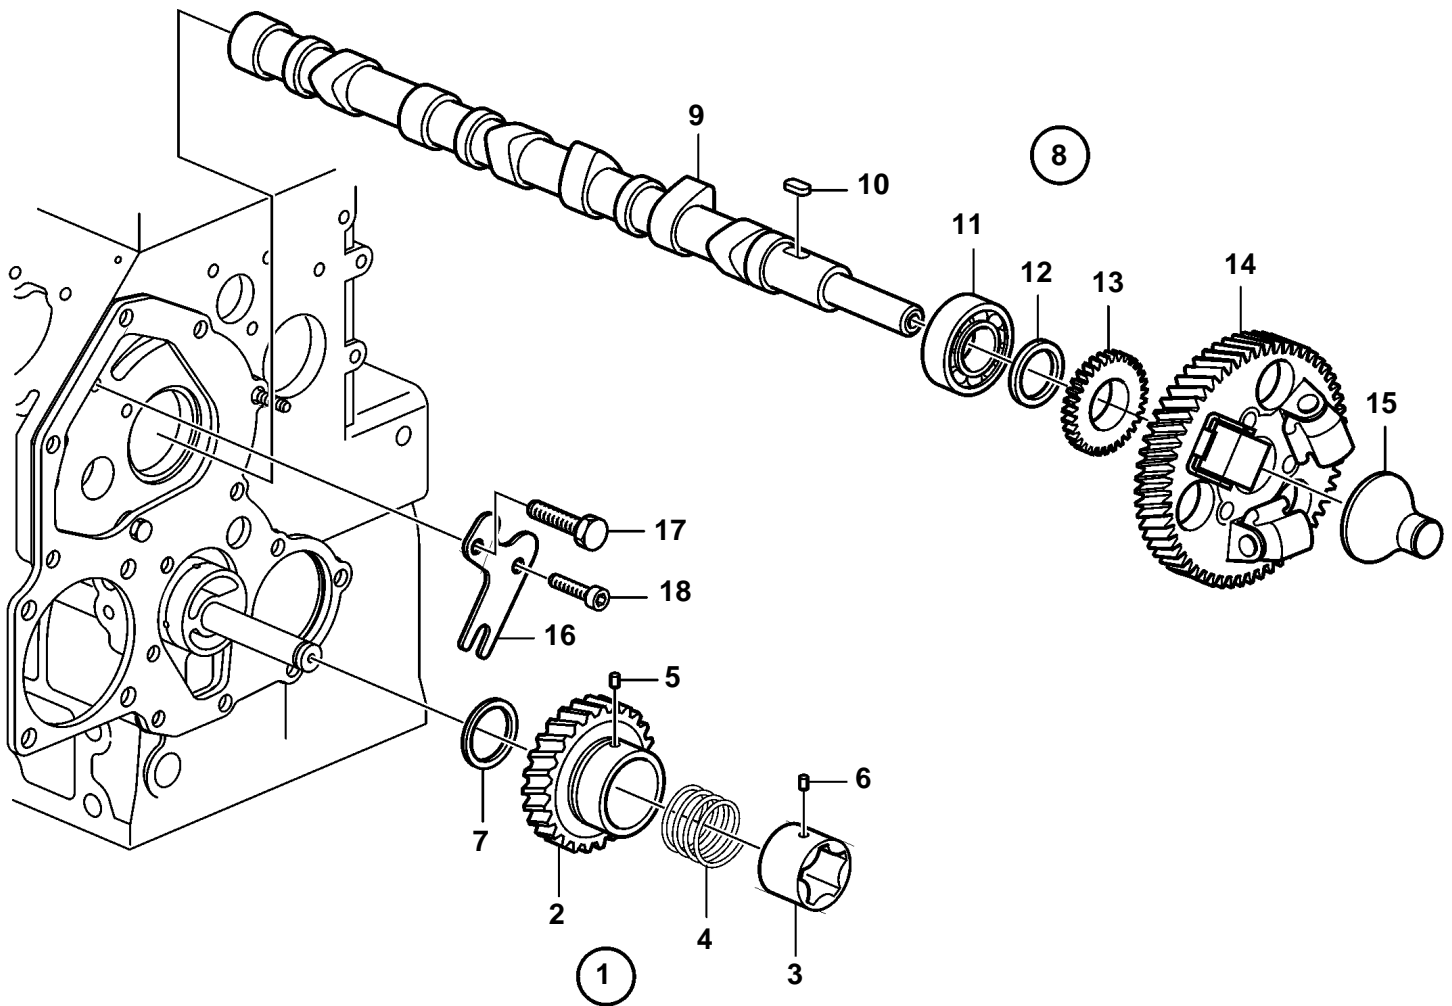

D1-30F

24416

D1-30F

REF	PART NO.	QTY	DESCRIPTION
1	21188534	1	Idler gear
2		1	· Idler gear
3			· Rotor
4	861988	1	· Spring
5	3583723	3	· Locating pin
6	3583721	3	· Bushing
7	861986	1	Thrust washer
8	21191828	1	Camshaft
9		1	· Camshaft
10	861969	1	· Woodruff key
11	861984	1	· Bearing
12	3583717	1	· Spacer
13	861982	1	· Gear
14	21191830	1	· Gear
15	21187745	1	Sliding sleeve
16	861991	1	Plate
17		1	Screw
18	861526	1	Screw