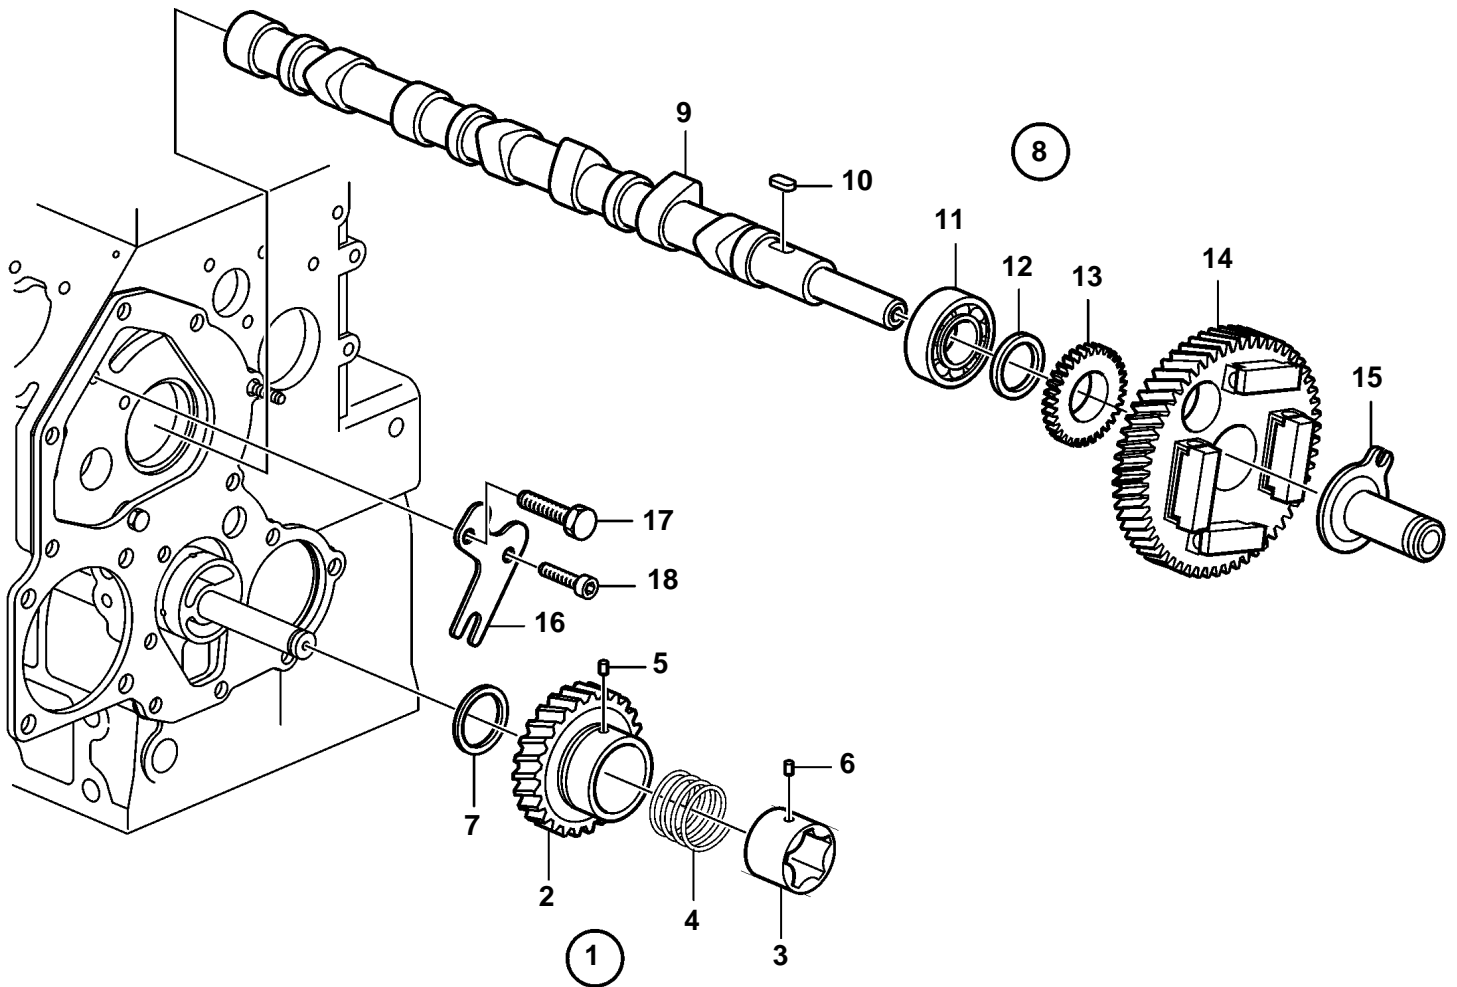

D1-30A, D1-30B

22942

D1-30A, D1-30B

REF	PART NO.	QTY	DESCRIPTION
1	3580358	1	Gear
2		1	· Idler gear
3			· · Rotor
4	861988	1	· Spring
5	3583723	3	· Locating pin
6	3583721	3	· Bushing
7	861986	1	Thrust washer
8	3812112	1	Camshaft
9		1	· Camshaft
10	861969	1	· Woodruff key
11	861984	1	· Bearing
12	3583717	1	· Spacer
13	861982	1	· Gear
14	3580357	1	· Gear
15	3580568	1	Sliding sleeve
16	861991	1	Plate
17		1	Screw
18	861526	1	Screw