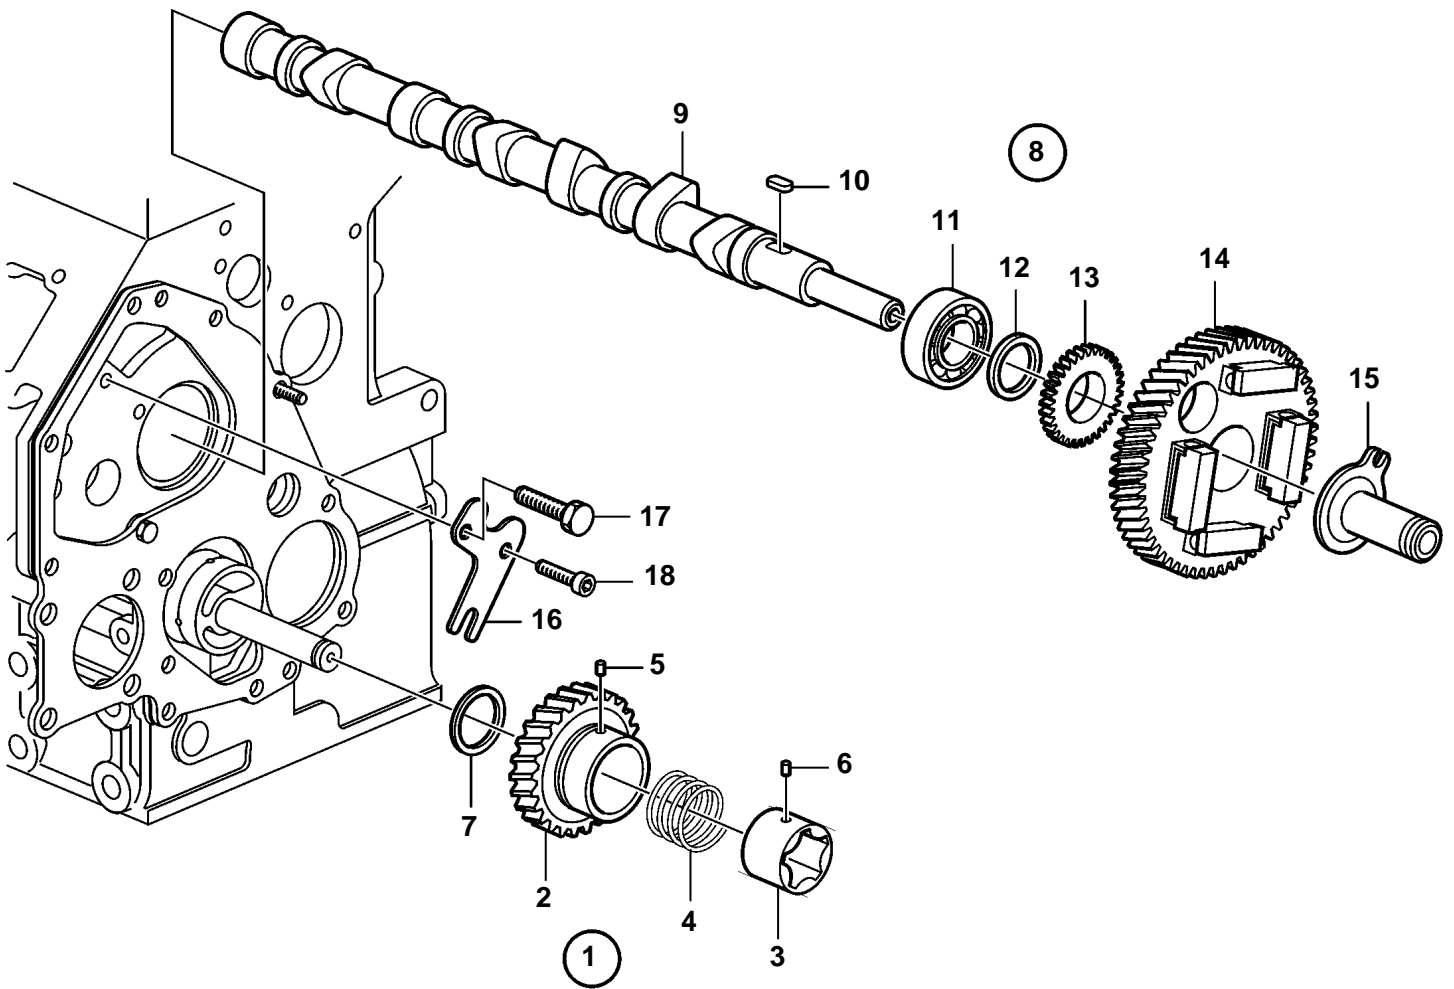

D1-20A, D1-20B

22941

D1-20A, D1-20B

| REF | PART NO. | QTY | DESCRIPTION |
|-----|----------|-----|----------------|
| 1 | 861987 | 1 | Gear |
| 2 | | 1 | · Idler gear |
| 3 | | | · Rotor |
| 4 | 861988 | 1 | · Spring |
| 5 | 3583723 | 3 | · Locating pin |
| 6 | 3583721 | 3 | · Bushing |
| 7 | 861986 | 1 | Thrust washer |
| 8 | 3812104 | 1 | Camshaft |
| 9 | | 1 | · Camshaft |
| 10 | 861969 | 1 | · Woodruff key |
| 11 | 861984 | 1 | · Bearing |
| 12 | 861983 | 3 | · Spacer |
| 13 | 861982 | 1 | · Gear |
| 14 | 861980 | 1 | · Gear |
| 15 | 861985 | 1 | Sliding sleeve |
| 16 | 861991 | 1 | Plate |
| 17 | | 1 | Screw |
| 18 | 861526 | 1 | Screw |