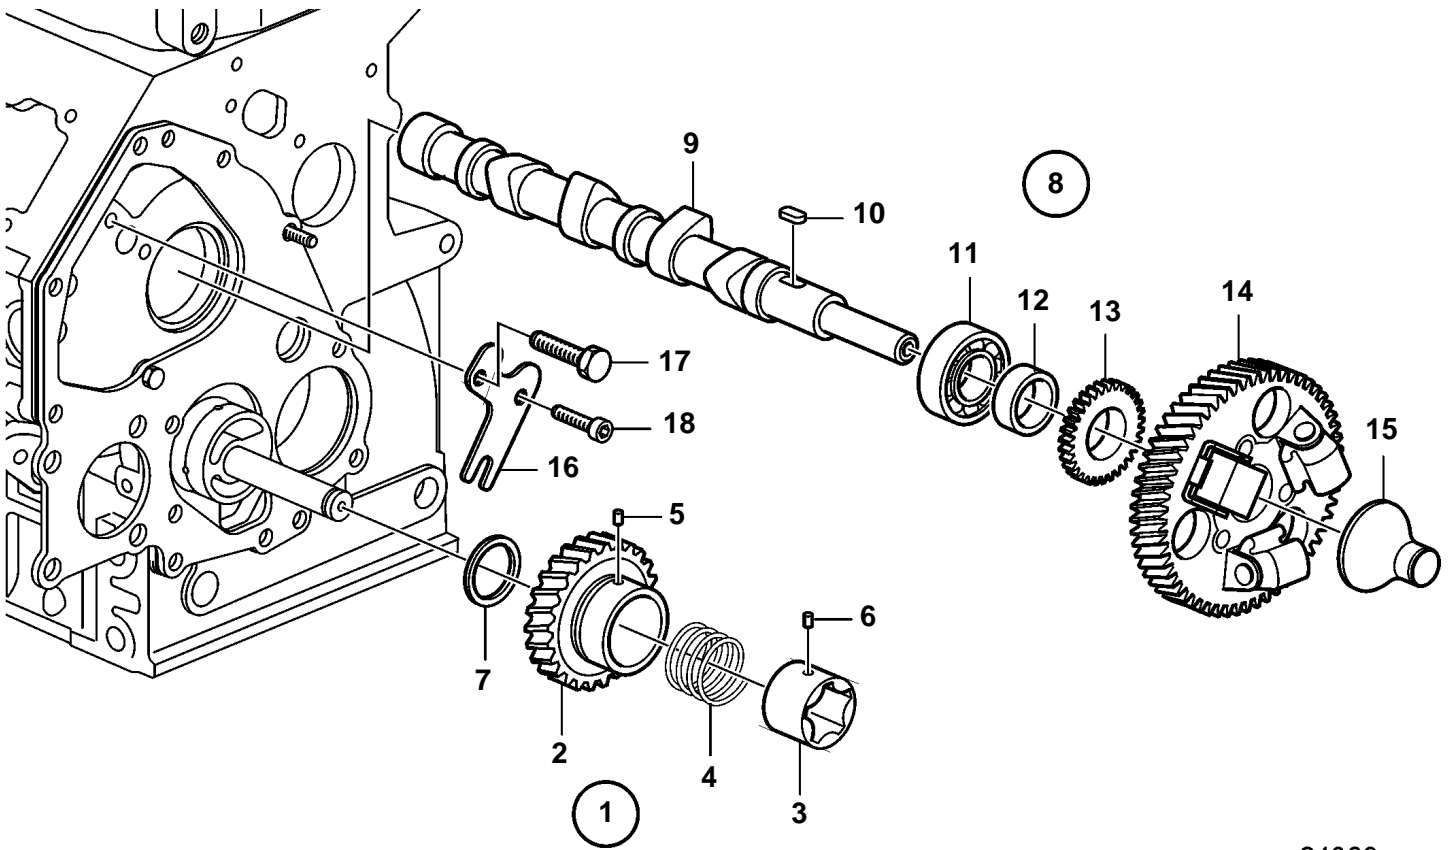

D1-13F

24369

D1-13F

REF	PART NO.	QTY	DESCRIPTION
1	861987	1	Gear
2		1	· Idler gear
3			· Rotor
4	861988	1	· Spring
5	3583723	3	· Locating pin
6	3583721	1	· Bushing
7	861986	1	Thrust washer
8	21187275	1	Camshaft
9		1	· Camshaft
10	861969	1	· Woodruff key
11	861984	1	· Bearing
12	861983	3	· Spacer
13	861982	1	· Gear
14	21187278	1	· Camshaft gear
15	21187745	1	Sliding sleeve
16	861991	1	Plate
17		1	Screw
18	861526	1	Screw