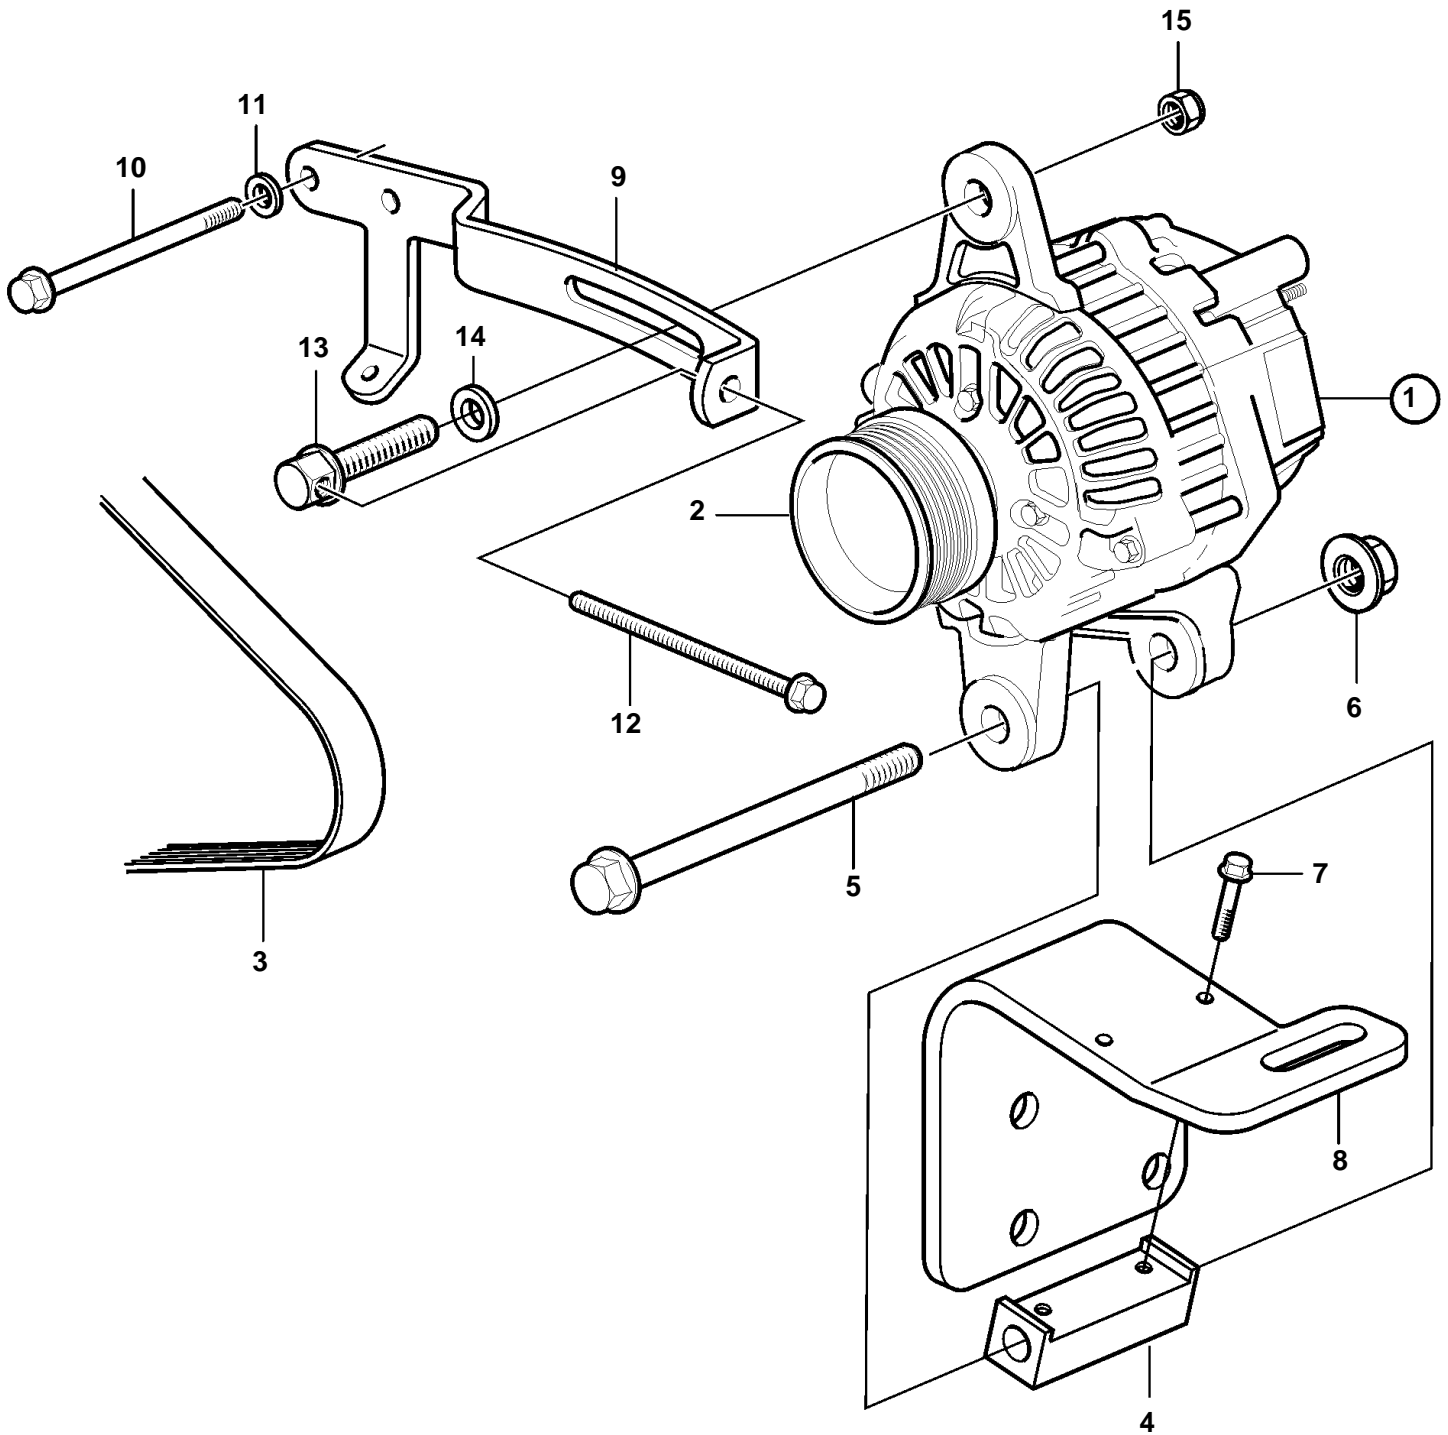

D1-13A, D1-13B, D1-20A, D1-20B, D1-13F, D1-20F

22910

D1-13A, D1-13B, D1-20A, D1-20B, D1-13F, D1-20F

REF	PART NO.	QTY	DESCRIPTION	SEE SEC.	NOTES
1	3819662	1	Alternator		14V 115A
	3803903	1	Alternator, exch, exch		14V 115A
				9997	
2	3803903	1	Alternator, exch · Pulley		
				9997	
3	3809625	1	Belt		
4	3812711	1	Alternator bracket		
5	978447	1	Flange screw		
6	971096	1	Flange nut		
7	946470	2	Flange screw		
8		1	Engine mountings, front	8304	Port side, D1-13
		1	Engine mountings, front	8305	Port side, D1-20
9	3809628	1	Tensioning arm		
10	1346183	3	Screw		D1-13
	3887173	3	Screw		D1-20
11	861913	3	Spring washer		D1-13
12	21246605	1	Hexagon screw		
13	861663	1	Lock screw		
14	3580019	1	Washer		
15	21246409	1	Flange nut		