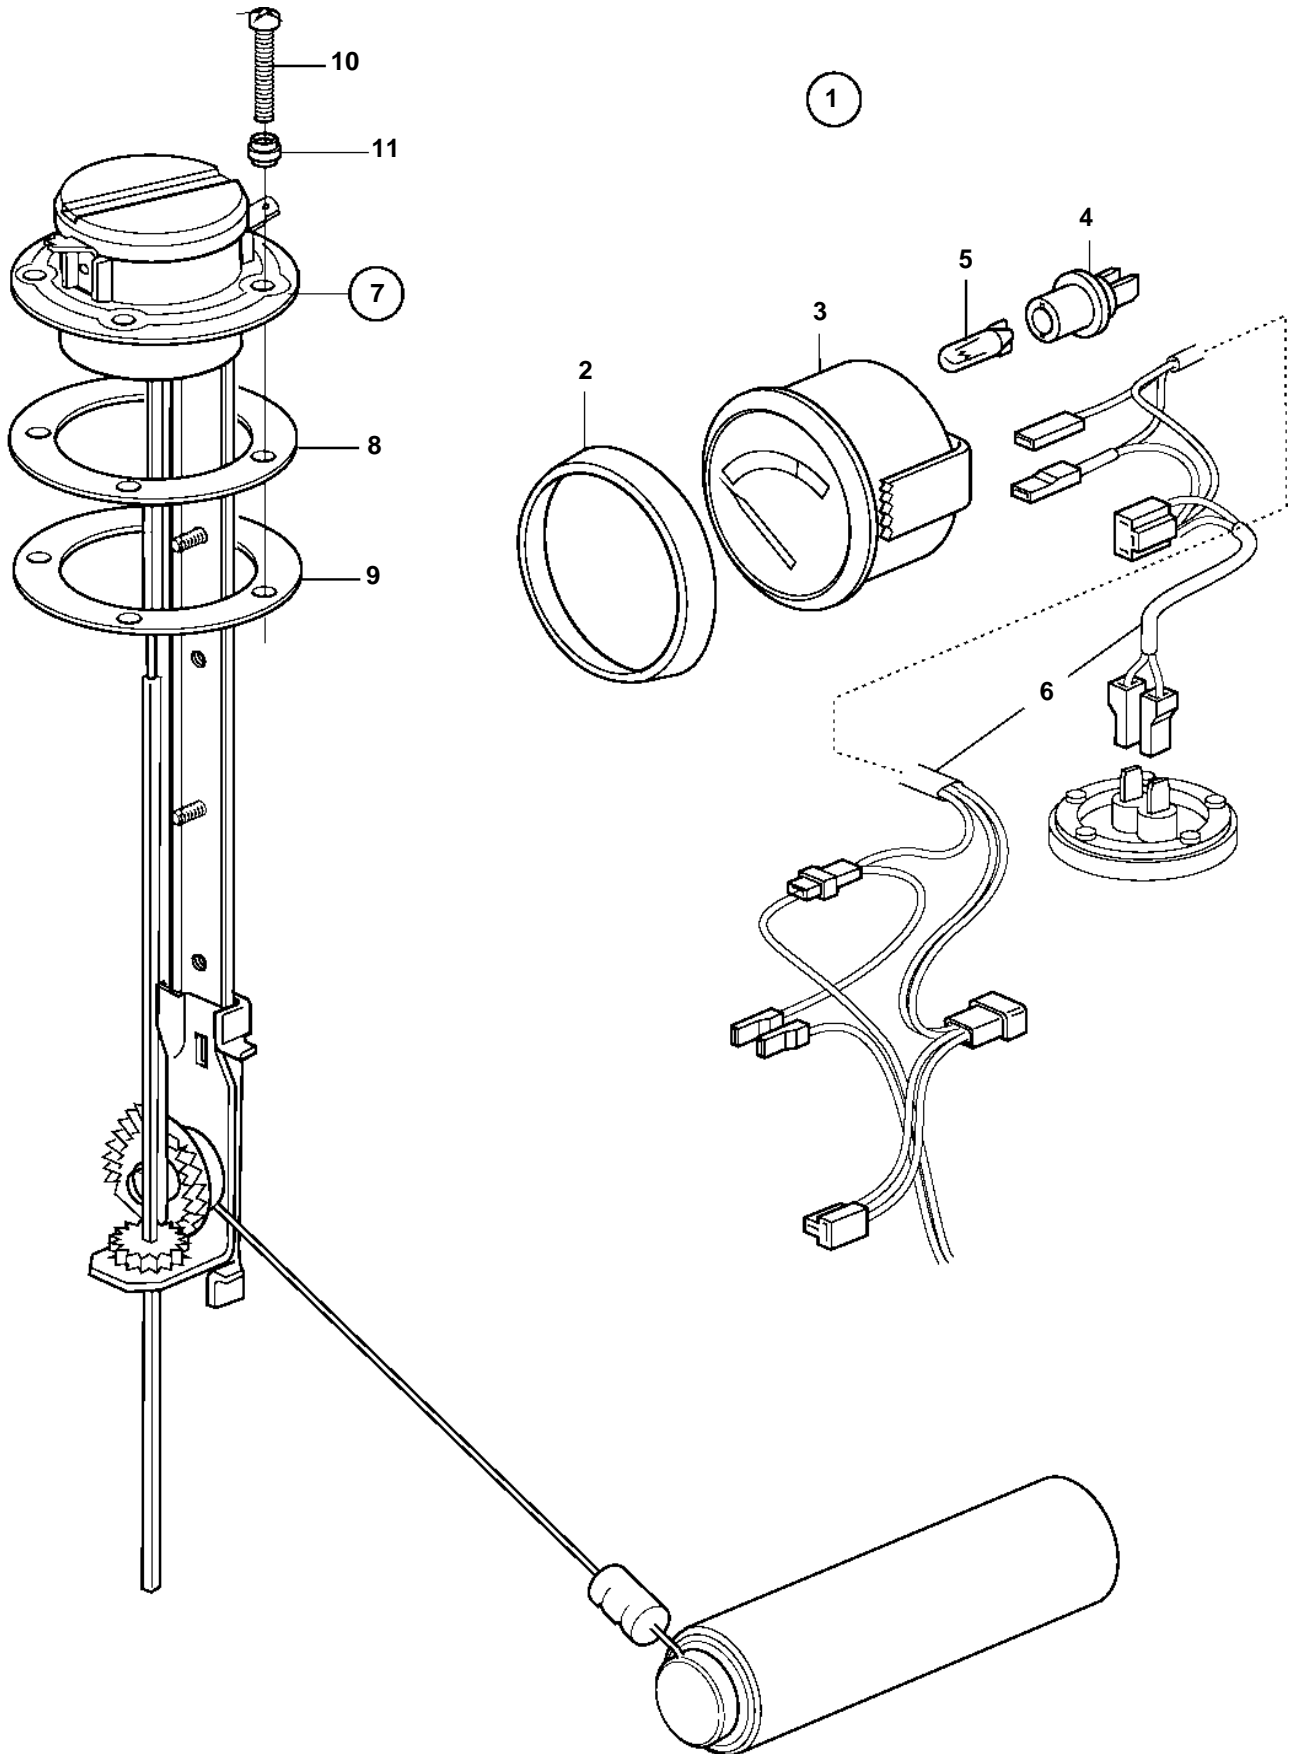

D1-13A, D1-20A, D1-30B, D2-40A

D1-13A, D1-20A, D1-30B, D2-40A

REF	PART NO.	QTY	DESCRIPTION	NOTES
1	873808	1	Fuel gauge	12V (858879)
2	858643	1	• Front ring	
3	863940	1	• Fuel gauge	
4	863945	1	• • Lamp socket	Use white bulb 19923 and socket 808175 for earlier gauges.
5	863946	1	• • Bulb	Use white bulb 19923 and socket 808175 for earlier gauges., 12V, 1,2W RED
6	856867	1	• Cable kit	
7	873772	1	• Tank sensor	(837999)
8	89865	1	• • Gasket	
9	834480	1	• • Flange	
10	969407	4	• • 6 point socket screw	(956078)
	969409	1	• • 6 point socket screw	
11	834481	5	• • Gasket	