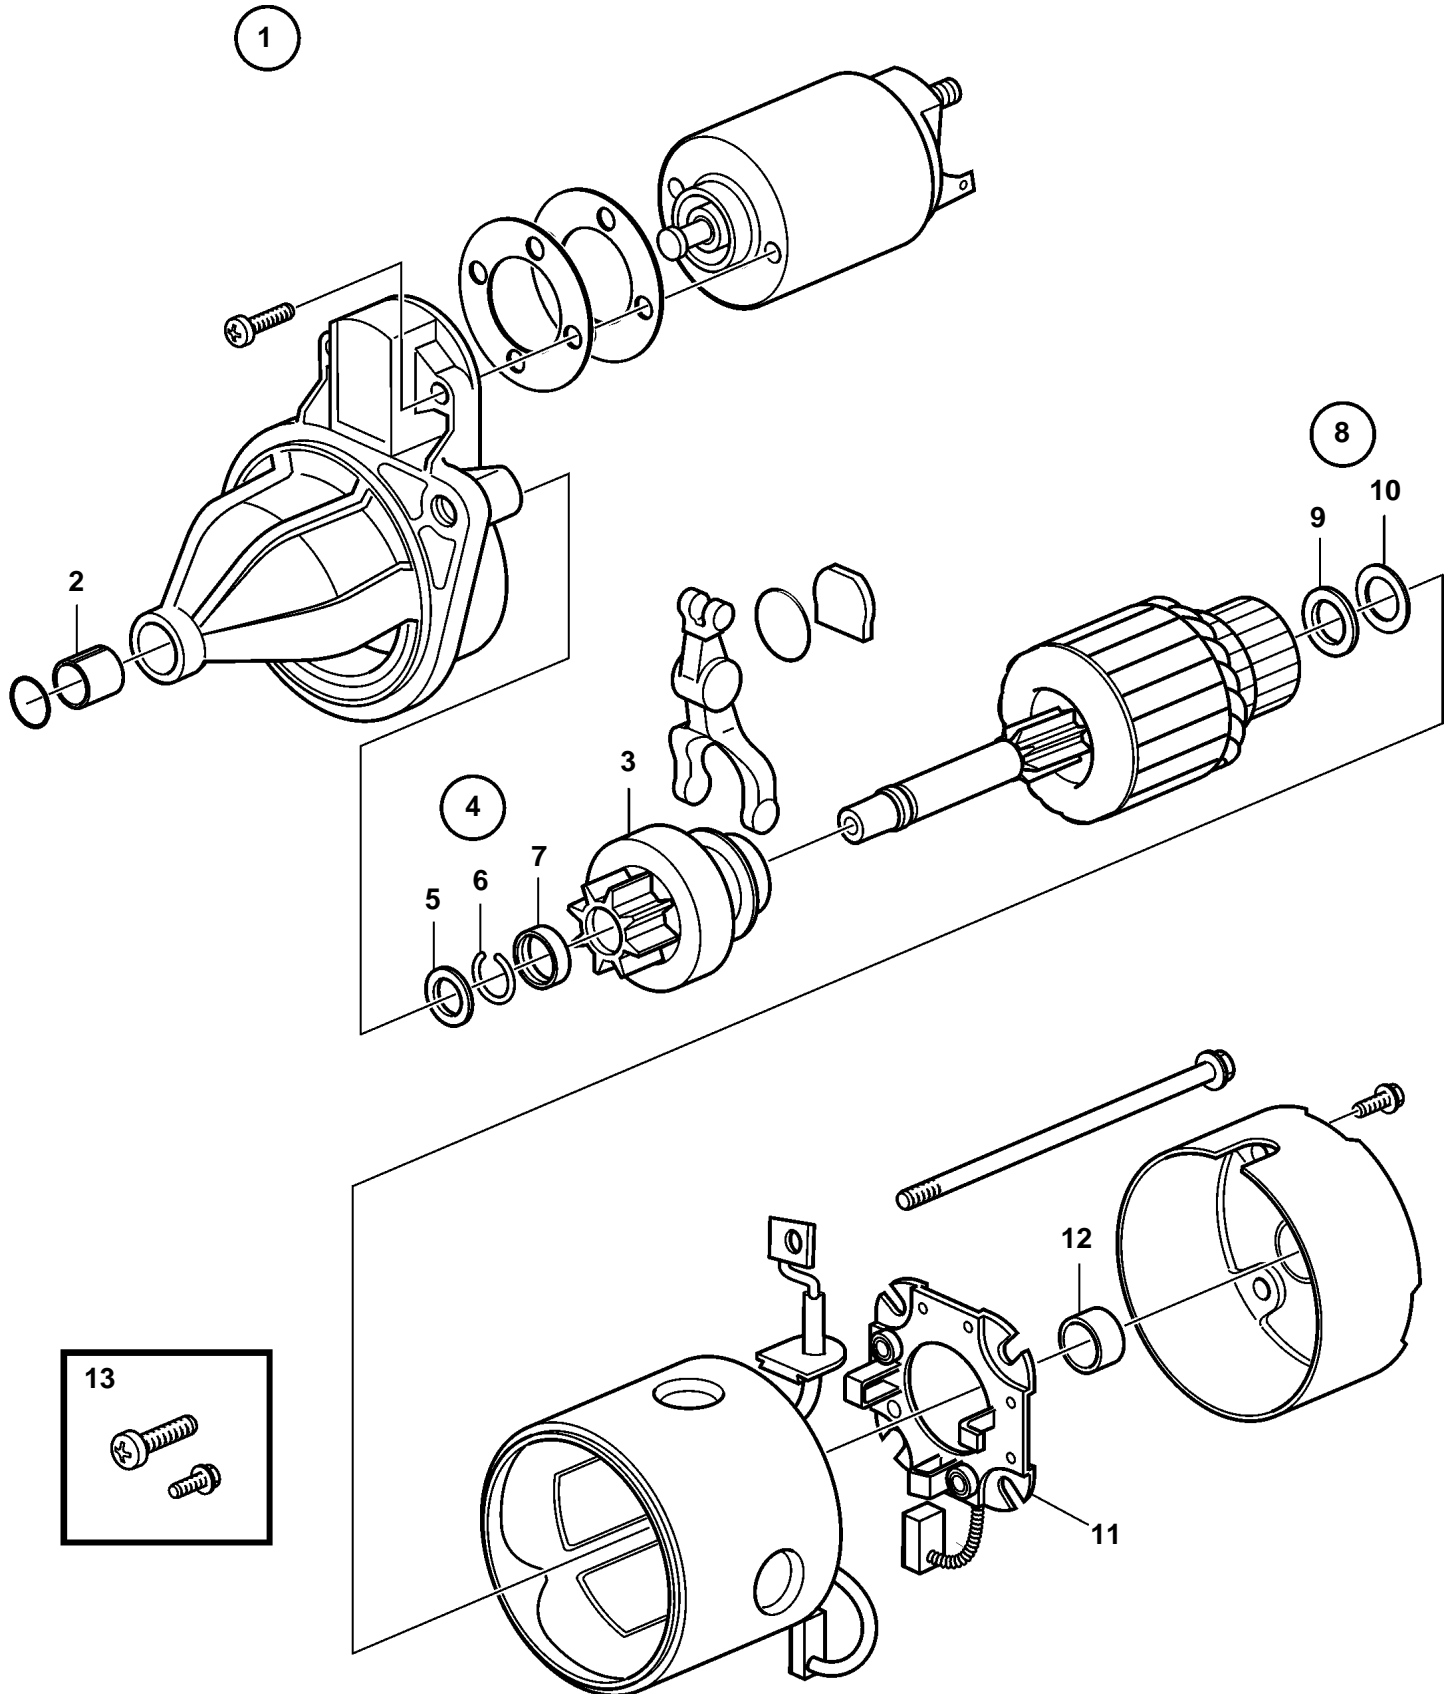

D1-13A, D1-13B, D1-20A, D1-20B, D1-13F, D1-20F

23558

D1-13A, D1-13B, D1-20A, D1-20B, D1-13F, D1-20F

| REF | PART NO. | QTY | DESCRIPTION |
|-----|----------|-----|----------------------|
| 1 | 3803904 | 1 | Starter motor, exch |
| 2 | 3580210 | 1 | Bushing |
| 3 | 3580212 | 1 | Starter pinion |
| 4 | 3580211 | 1 | Pinion stop |
| 5 | | 1 | · Spacer |
| 6 | | 1 | · Washer |
| 7 | | 1 | · Washer |
| 8 | | 1 | Washer kit |
| 9 | | 1 | · Washer |
| 10 | | 1 | · Washer |
| 11 | 3580217 | 1 | Brush retainer plate |
| 12 | 3580221 | 1 | Bushing |
| 13 | 3580205 | 1 | Screw kit |