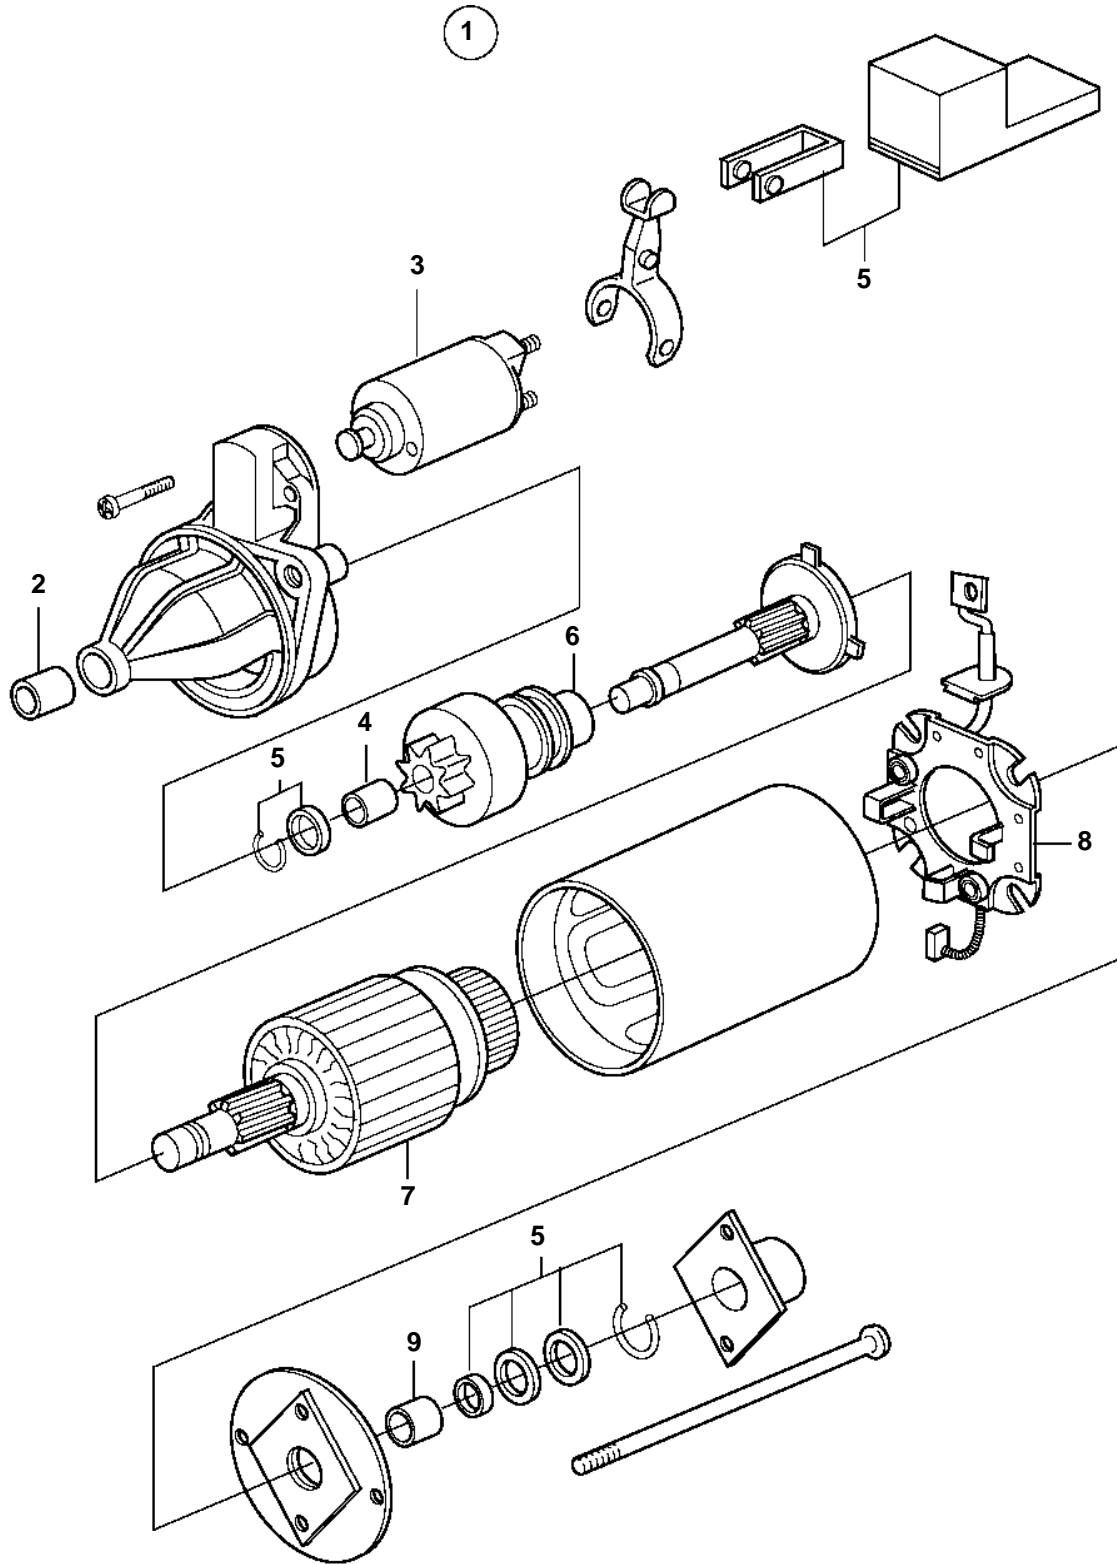

D1-30A, D1-30B, D1-30F

D1-30A, D1-30B, D1-30F

REF	PART NO.	QTY	DESCRIPTION	NOTES
1	3803584	1	Starter motor	D1-30B
	3801350		Starter motor, exch	D1-30F, D2-40F
2	3582423	1	• Bushing	
3	3582522	1	• Solenoid	
4	3583746	1	• Bushing	
5		1	• Washer kit	
6	3583837	1	• Starter pinion	
7		1	• Rotor	
8	3583836	1	• Brush retainer plate	
9	3583751	1	• Bushing	