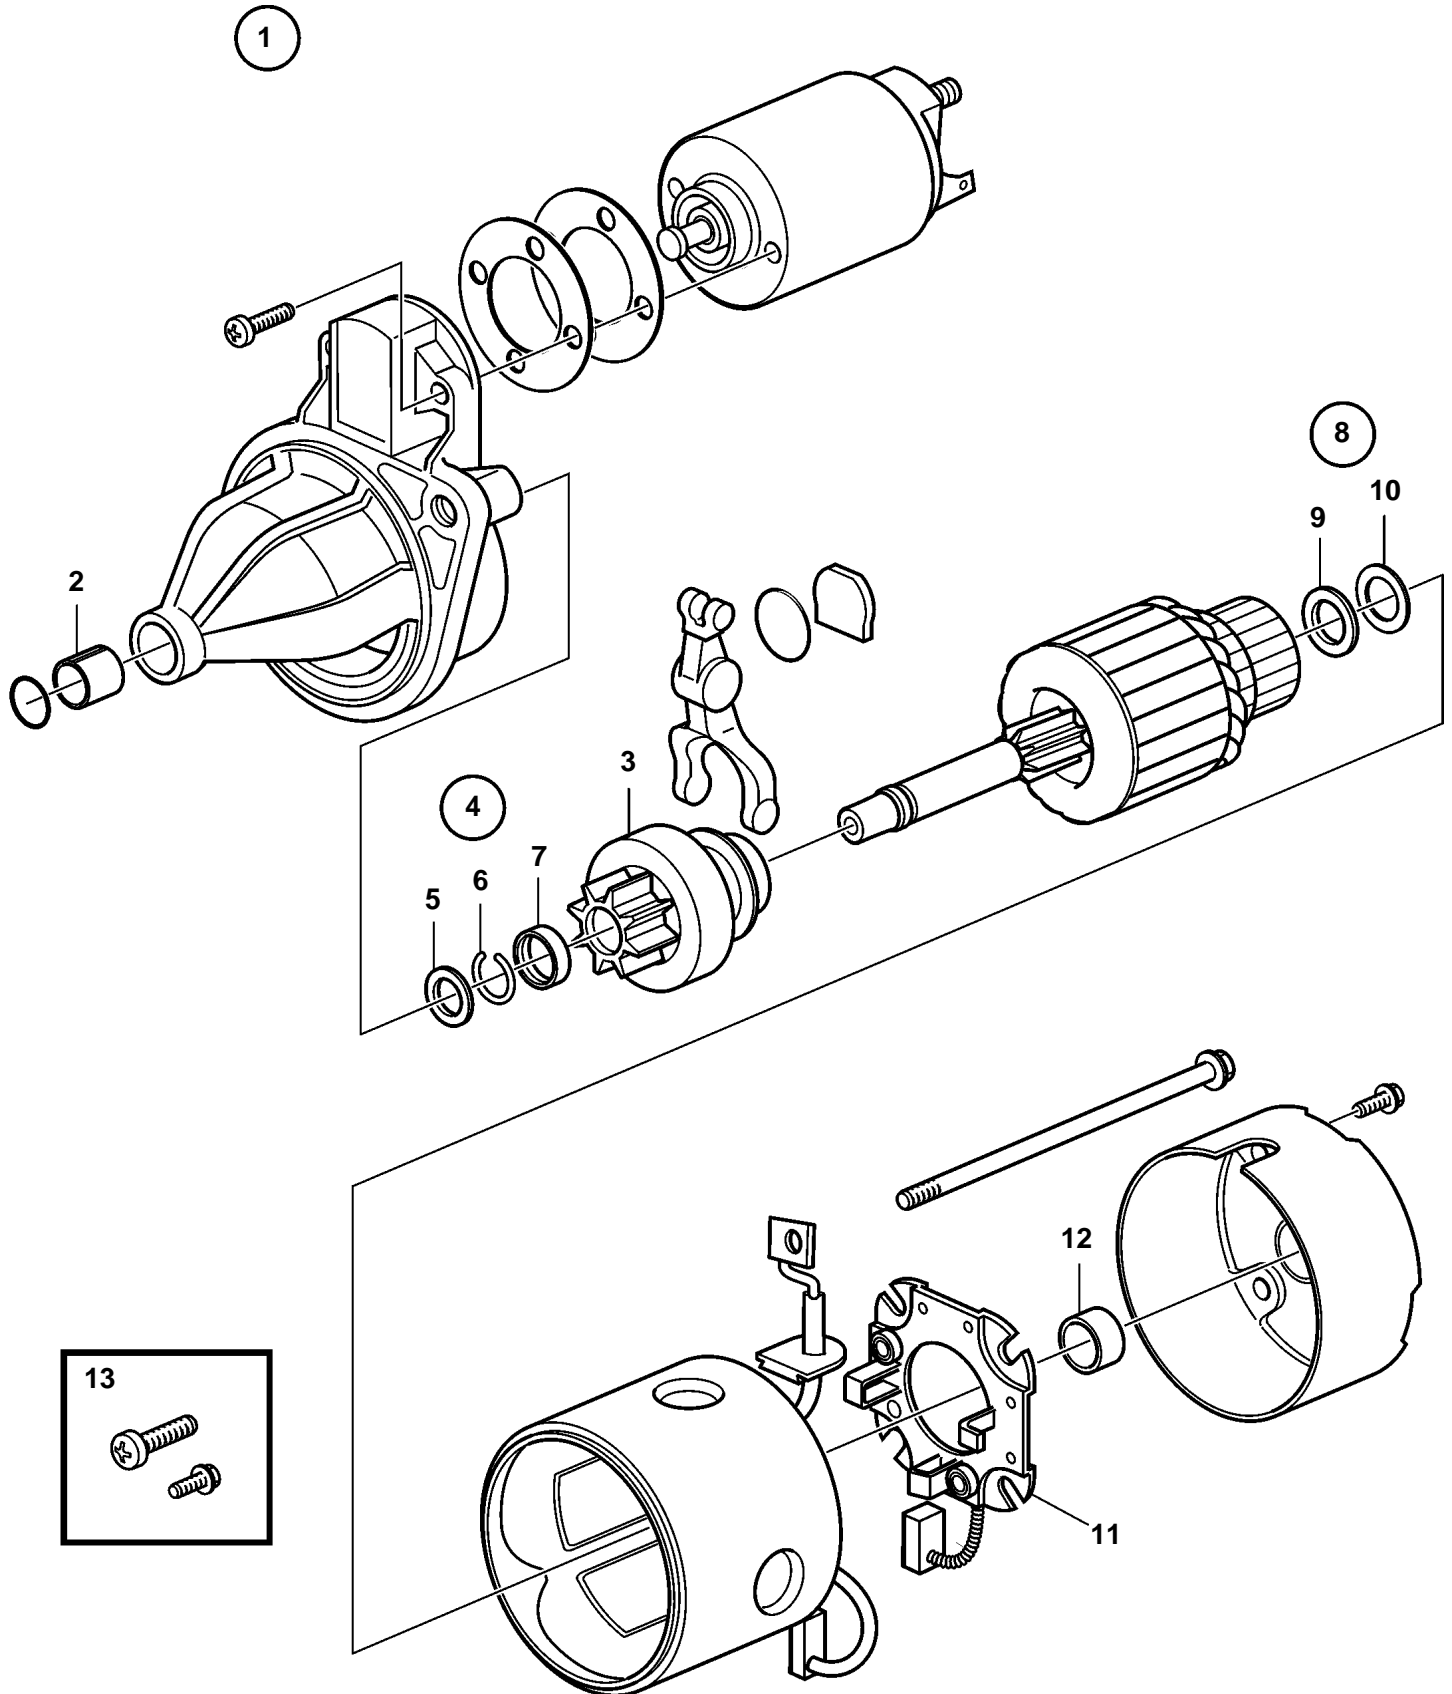

D1-13A, D1-13B, D1-20A, D1-20B, D1-13F, D1-20F

D1-13A, D1-13B, D1-20A, D1-20B, D1-13F, D1-20F

REF	PART NO.	QTY	DESCRIPTION
1	3803904	1	Starter motor, exch
2	3580210	1	Bushing
3	3580212	1	Starter pinion
4	3580211	1	Pinion stop
5		1	· Spacer
6		1	· Washer
7		1	· Washer
8		1	Washer kit
9		1	· Washer
10		1	· Washer
11	3580217	1	Brush retainer plate
12	3580221	1	Bushing
13	3580205	1	Screw kit