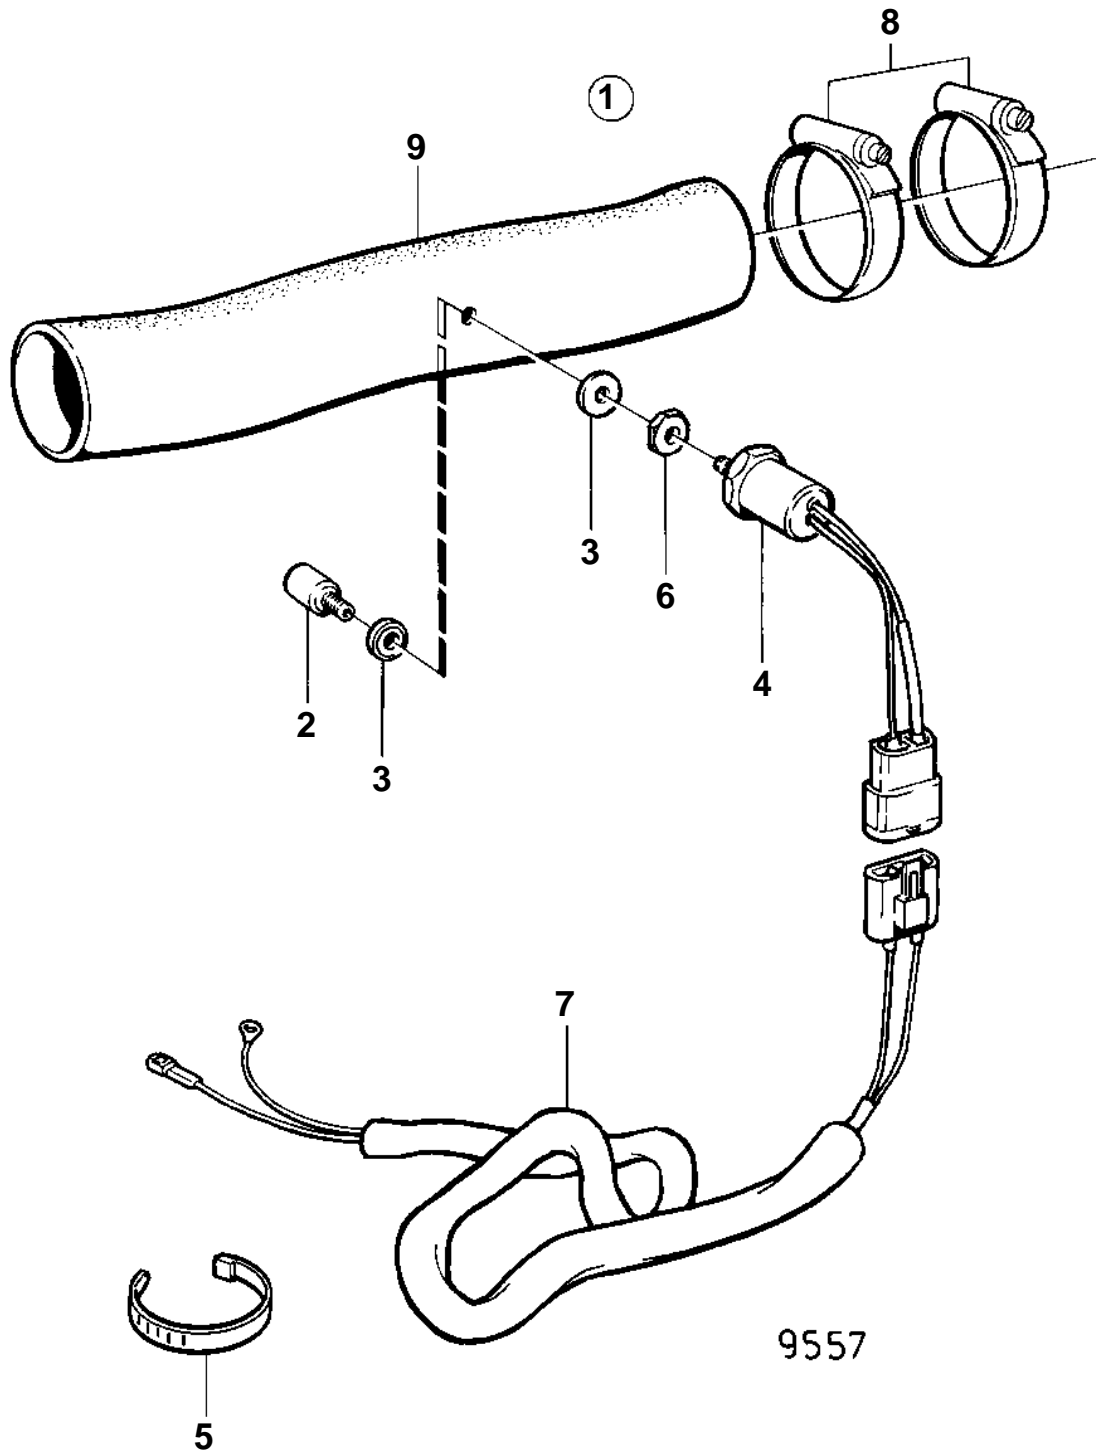

D1-13A, D1-20A, D1-30A, D2-40A

D1-13A, D1-20A, D1-30A, D2-40A

REF	PART NO.	QTY	DESCRIPTION	SEE SEC.	NOTES
1	877773	1	Exhaust temperature		(828762)
2	828749	1	· Sensor		
3	828776	2	· Washer		
4	828761	1	· Thermo monitor		80°C
5	948211	1	· Cable tie		
6	828750	1	· Nut		
7		X	· Cables and terminals	1963	
8	961671	X	Hose clamp		
9	1140665	X	Exhaust hose		(828463)