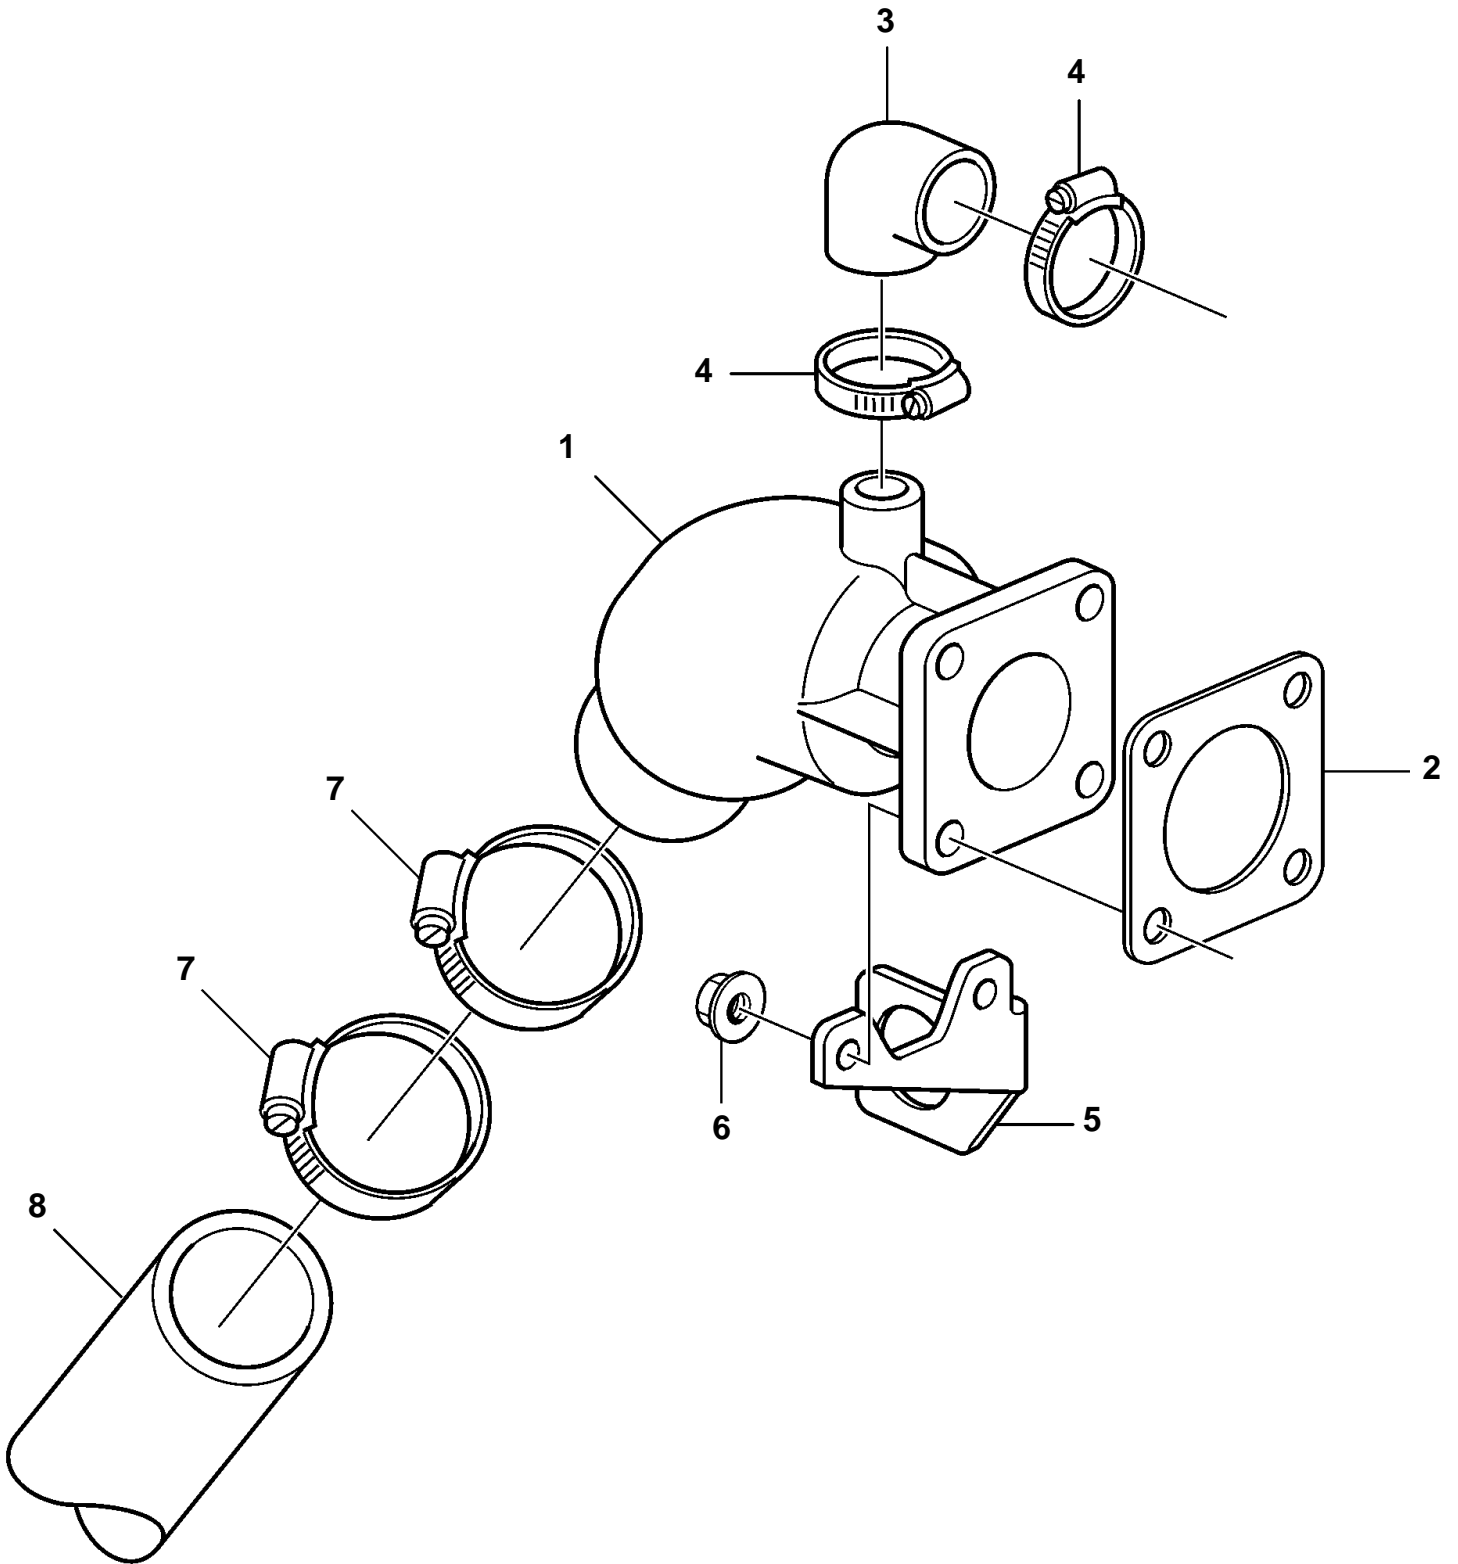

D1-13A, D1-13B, D1-20A, D1-20B, D1-30A, D1-30B, D2-40A, D2-40B, D1-13F, D1-20F, D1-30F, D2-40F

22859

D1-13A, D1-13B, D1-20A, D1-20B, D1-30A, D1-30B, D2-40A, D2-40B, D1-13F, D1-20F, D1-30F, D2-40F

REF	PART NO.	QTY	DESCRIPTION	NOTES
1	861906	1	Exhaust riser	
2	861907	1	Gasket	
3	3812877	1	Hose	
4	943475	2	Hose clamp	D1-13, D1-20
	943472	2	Hose clamp	D1-30, D2-40
5	3817200	1	Bracket	
6	948645	4	Flange lock nut	
7	961671	2	Hose clamp	
8	1140665	X	Exhaust hose	