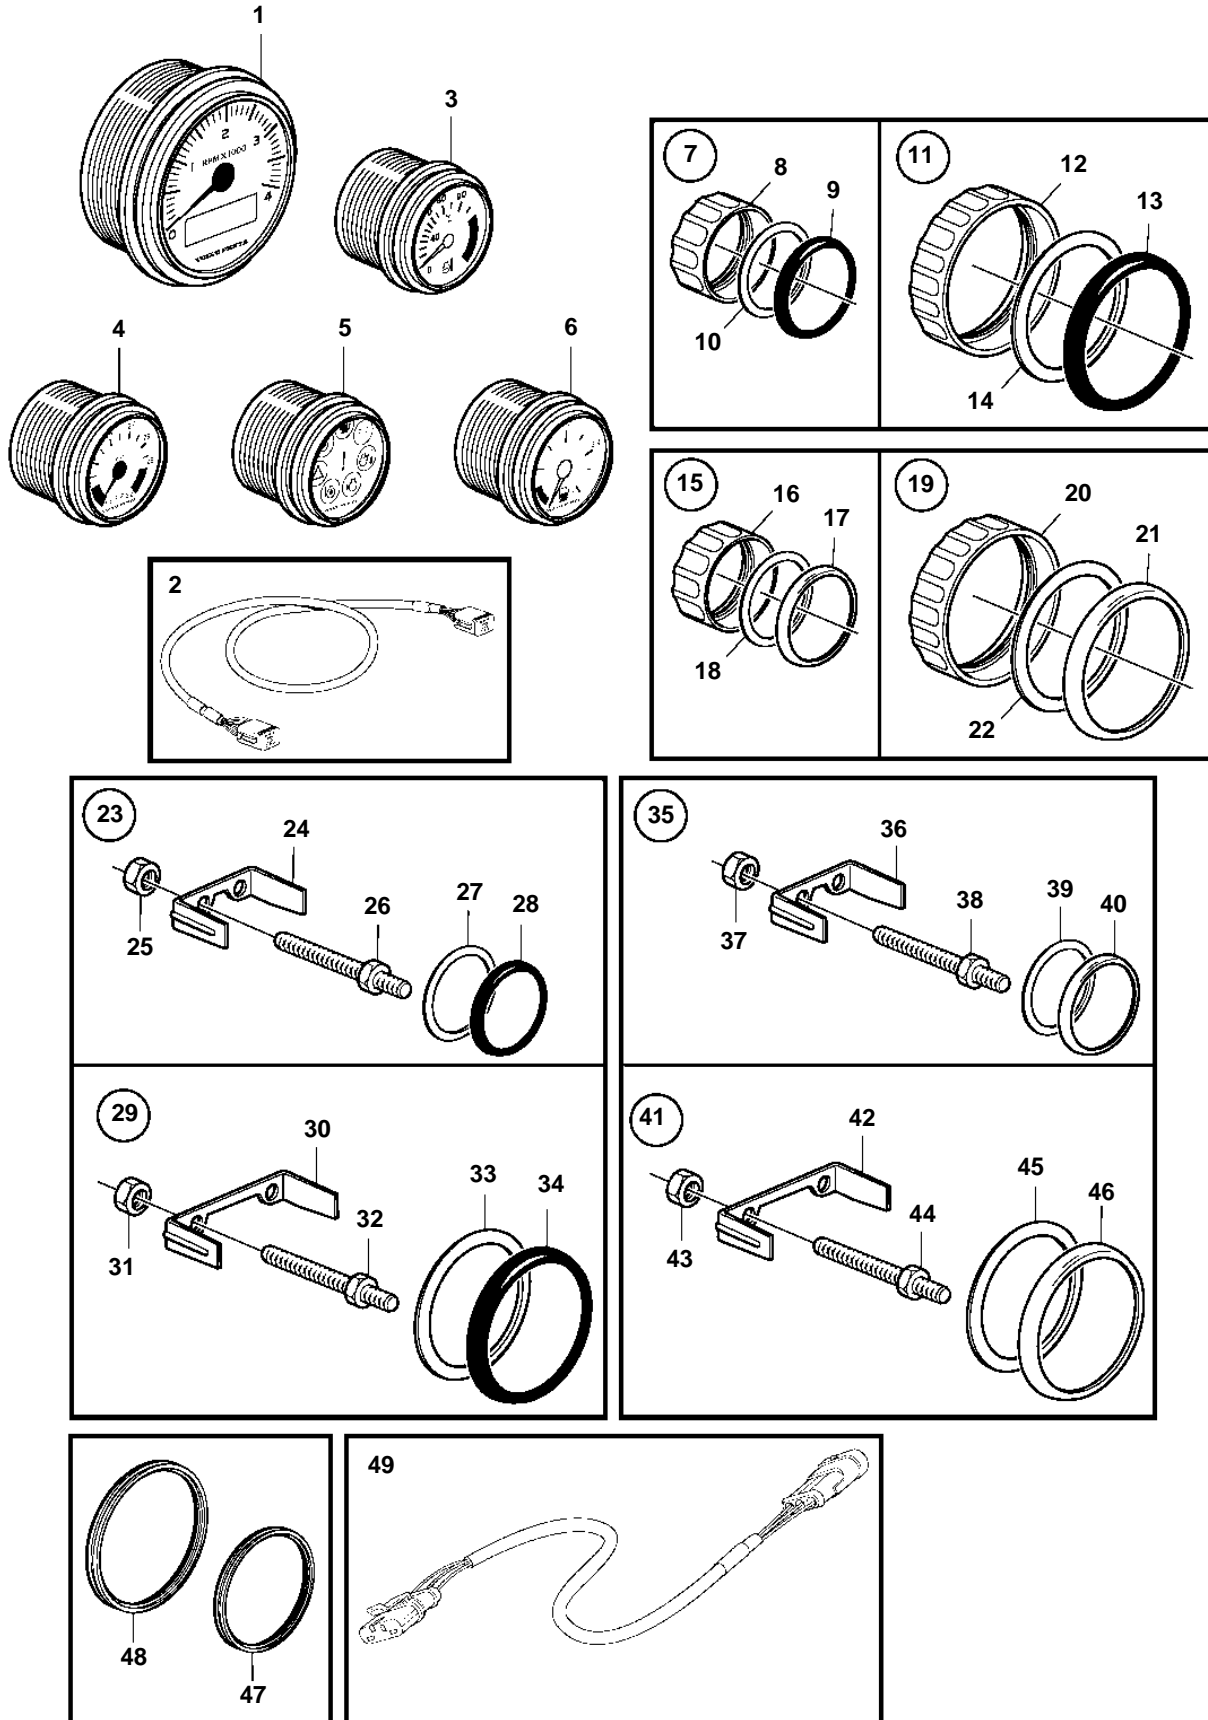

D1-13B, D1-20B, D1-30B, D2-40B, D1-13F, D1-20F, D1-30F, D2-40F

23568

D1-13B, D1-20B, D1-30B, D2-40B, D1-13F, D1-20F, D1-30F, D2-40F

REF	PART NO.	QTY	DESCRIPTION	NOTES
1	3885694	1	Tachometer	Black, 4000rpm
	3885695	1	Tachometer	White, 4000rpm
2	3886666	1	Cable	L=1500mm
	21166002	1	Wiring harness	L=7000mm
	21166003	1	Wiring harness	L=9000mm
	21166004	1	Wiring harness	L=13000mm
3	874904	1	Thermometer, coolant water	Black 0-120°C
	874921	1	Thermometer, coolant water	White 0-120°C
	874918	1	Thermometer, coolant water	Black 40-250 °F
	874931	1	Thermometer, coolant water	White 40-250 °F
4	881649	1	Voltmeter	12V, Black
	881658	1	Voltmeter	12V, White
5	874915	1	Instrument, alarm	Black D=52mm
	874927	1	Instrument, alarm	White D=52mm
6	874914	1	Fuel gauge	Black D=52mm
	874926	1	Fuel gauge	White D=52mm
7	874709	1	Mounting kit	Black D=52mm
8	874450	1	• Attaching ring	
9	874448	1	• Ring	
10	874707	1	• Gasket	
11	874708	1	Mounting kit	Black D=85mm
12	874449	1	• Attaching ring	
13	874447	1	• Ring	
14	874706	1	• Gasket	
15	874733	1	Mounting kit	Chrome D=52mm
16	874450	1	• Attaching ring	
17	874731	1	• Ring	
18	874707	1	• Gasket	
19	874732	1	Mounting kit	Chrome D=85mm
20	874449	1	• Attaching ring	
21	874730	1	• Ring	
22	874706	1	• Gasket	
23	881611	1	Brace kit	Black D=52mm
24	881607	1	• Brace	
25	881610	2	• Nut	
26	881609	2	• Stud	
27	874707	1	• Gasket	
28	874448	1	• Ring	
29	881612	1	Brace kit	Black D=85mm
30	881608	1	• Brace	
31	881610	2	• Nut	
32	881609	2	• Stud	
33	874706	1	• Gasket	
34	874447	1	• Ring	
35	881613	1	Brace kit	Chrome D=52mm
36	881607	1	• Brace	
37	881610	2	• Nut	
38	881609	2	• Stud	
39	874707	1	• Gasket	
40	874731	1	• Ring	
41	881614	1	Brace kit	Chrome D=85mm
42	881608	1	• Brace	
43	881610	2	• Nut	
44	881609	2	• Stud	
45	874706	1	• Gasket	
46	874730	1	• Ring	
47	874843	1	X-ring, sealing	For flush mounting., D=52mm
48	874844	1	X-ring, sealing	For flush mounting., D=85mm
49	874759	1	Extension cable\verl, instrument	L=1000mm
	3807043	1	Extension cable\verl, instrument	L=3000mm