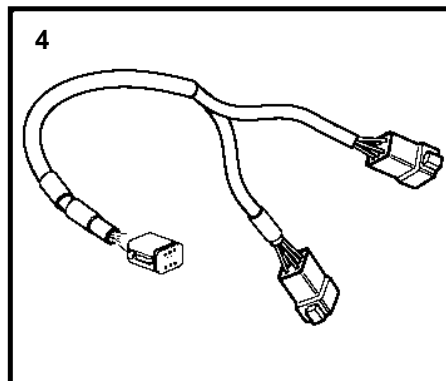

D1-13B, D1-20B, D1-30B, D2-40B, D1-13F, D1-20F, D1-30F, D2-40F

23570

D1-13B, D1-20B, D1-30B, D2-40B, D1-13F, D1-20F, D1-30F, D2-40F

REF	PART NO.	QTY	DESCRIPTION	NOTES
1	3888589	1	Wiring harness	
2	3817974	1	Alarm	
3	3842733	1	Extension cable'verl	L=3000mm
	3842734	1	Extension cable'verl	L=5000mm
	3842735	1	Extension cable'verl	L=7000mm
	3842736	1	Extension cable'verl	L=9000mm
	3842737	1	Extension cable'verl	L=11000mm
4	3588206	1	Cable kit, y-split	
	874760	1	Cable kit	For secondary helm station
5	3812291	1	Sensor kit	
6	873772	1	· Tank sensor	
7	3884818	1	Display	
8	830928	4	· Stud	
9	830930	4	· Nut	
10	21144348	1	Control panel	
11	3808131	1	· Frame	
12	3808135	1	· Gasket	
13	3808134	1	· Nut	
14	3587055	1	Kit	
15	3587054	1	Kit	