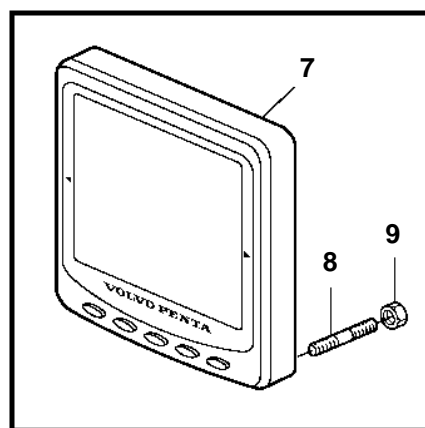

D1-13B, D1-20B, D1-30B, D2-40B, D1-13F, D1-20F, D1-30F, D2-40F

23570

D1-13B, D1-20B, D1-30B, D2-40B, D1-13F, D1-20F, D1-30F, D2-40F

REF	PART NO.	QTY	DESCRIPTION	NOTES
1	3888589	1	Wiring harness	
2	3817974	1	Alarm	
3	3842733	1	Extension cable'verl	L=3000mm
	3842734	1	Extension cable'verl	L=5000mm
	3842735	1	Extension cable'verl	L=7000mm
	3842736	1	Extension cable'verl	L=9000mm
	3842737	1	Extension cable'verl	L=11000mm
4	3588206	1	Cable kit, y-split	
	874760	1	Cable kit	For secondary helm station
5	3812291	1	Sensor kit	
6	873772	1	· Tank sensor	
7	3884818	1	Display	
8	830928	4	· Stud	
9	830930	4	· Nut	
10	21144348	1	Control panel	
11	3808131	1	· Frame	
12	3808135	1	· Gasket	
13	3808134	1	· Nut	
14	3587055	1	Kit	
15	3587054	1	Kit	