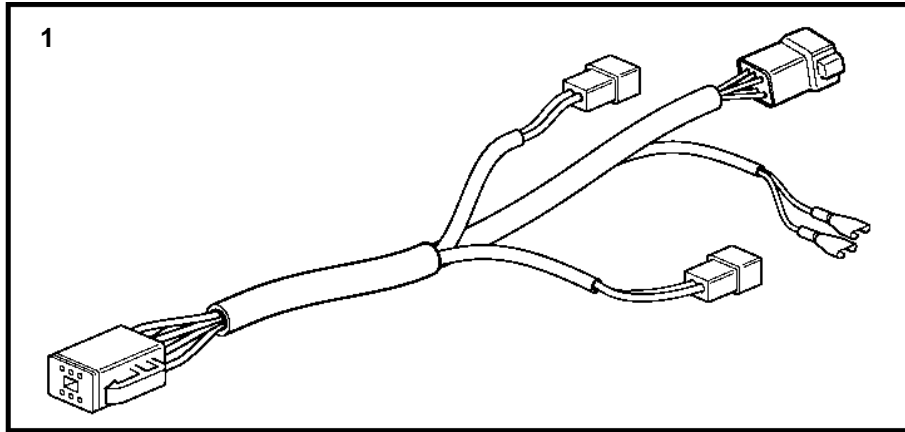

D1-13B, D1-20B, D1-30B, D2-40B, D1-13F, D1-20F, D1-30F, D2-40F

23570

D1-13B, D1-20B, D1-30B, D2-40B, D1-13F, D1-20F, D1-30F, D2-40F

REF	PART NO.	QTY	DESCRIPTION	NOTES
1	3888589	1	Wiring harness	
2	3817974	1	Alarm	
3	3842733	1	Extension cable'verl	L=3000mm
	3842734	1	Extension cable'verl	L=5000mm
	3842735	1	Extension cable'verl	L=7000mm
	3842736	1	Extension cable'verl	L=9000mm
	3842737	1	Extension cable'verl	L=11000mm
4	3588206	1	Cable kit, y-split	
	874760	1	Cable kit	For secondary helm station
5	3812291	1	Sensor kit	
6	873772	1	· Tank sensor	
7	3884818	1	Display	
8	830928	4	· Stud	
9	830930	4	· Nut	
10	21144348	1	Control panel	
11	3808131	1	· Frame	
12	3808135	1	· Gasket	
13	3808134	1	· Nut	
14	3587055	1	Kit	
15	3587054	1	Kit	