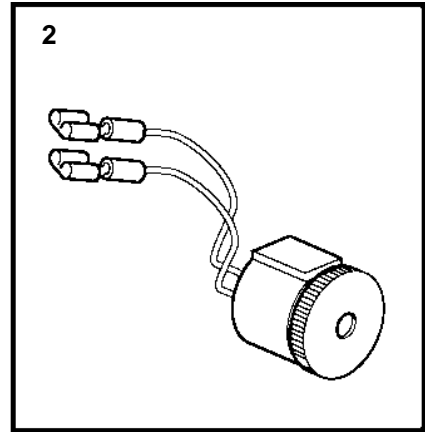

D1-13B, D1-20B, D1-30B, D2-40B, D1-13F, D1-20F, D1-30F, D2-40F

23570

D1-13B, D1-20B, D1-30B, D2-40B, D1-13F, D1-20F, D1-30F, D2-40F

REF	PART NO.	QTY	DESCRIPTION	NOTES
1	3888589	1	Wiring harness	
2	3817974	1	Alarm	
3	3842733	1	Extension cable'verl	L=3000mm
	3842734	1	Extension cable'verl	L=5000mm
	3842735	1	Extension cable'verl	L=7000mm
	3842736	1	Extension cable'verl	L=9000mm
	3842737	1	Extension cable'verl	L=11000mm
4	3588206	1	Cable kit, y-split	
	874760	1	Cable kit	For secondary helm station
5	3812291	1	Sensor kit	
6	873772	1	· Tank sensor	
7	3884818	1	Display	
8	830928	4	· Stud	
9	830930	4	· Nut	
10	21144348	1	Control panel	
11	3808131	1	· Frame	
12	3808135	1	· Gasket	
13	3808134	1	· Nut	
14	3587055	1	Kit	
15	3587054	1	Kit	