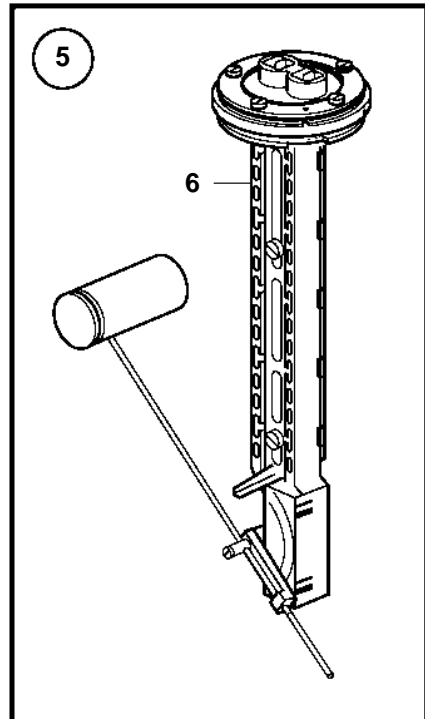

D1-13B, D1-20B, D1-30B, D2-40B, D1-13F, D1-20F, D1-30F, D2-40F

23570

D1-13B, D1-20B, D1-30B, D2-40B, D1-13F, D1-20F, D1-30F, D2-40F

REF	PART NO.	QTY	DESCRIPTION	NOTES
1	3888589	1	Wiring harness	
2	3817974	1	Alarm	
3	3842733	1	Extension cable'verl	L=3000mm
	3842734	1	Extension cable'verl	L=5000mm
	3842735	1	Extension cable'verl	L=7000mm
	3842736	1	Extension cable'verl	L=9000mm
	3842737	1	Extension cable'verl	L=11000mm
4	3588206	1	Cable kit, y-split	
	874760	1	Cable kit	For secondary helm station
5	3812291	1	Sensor kit	
6	873772	1	· Tank sensor	
7	3884818	1	Display	
8	830928	4	· Stud	
9	830930	4	· Nut	
10	21144348	1	Control panel	
11	3808131	1	· Frame	
12	3808135	1	· Gasket	
13	3808134	1	· Nut	
14	3587055	1	Kit	
15	3587054	1	Kit	