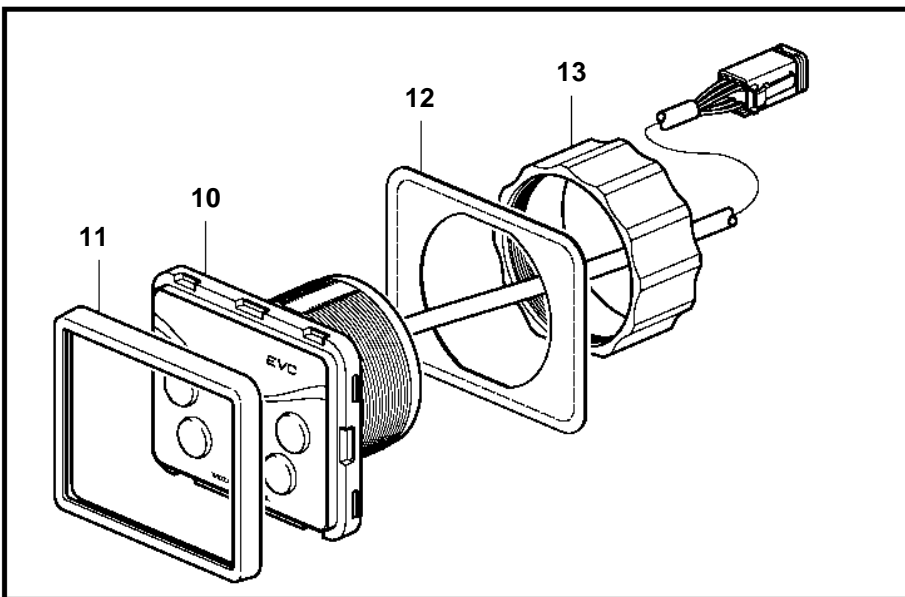

D1-13B, D1-20B, D1-30B, D2-40B, D1-13F, D1-20F, D1-30F, D2-40F

23570

D1-13B, D1-20B, D1-30B, D2-40B, D1-13F, D1-20F, D1-30F, D2-40F

REF	PART NO.	QTY	DESCRIPTION	NOTES
1	3888589	1	Wiring harness	
2	3817974	1	Alarm	
3	3842733	1	Extension cable'verl	L=3000mm
	3842734	1	Extension cable'verl	L=5000mm
	3842735	1	Extension cable'verl	L=7000mm
	3842736	1	Extension cable'verl	L=9000mm
	3842737	1	Extension cable'verl	L=11000mm
4	3588206	1	Cable kit, y-split	
	874760	1	Cable kit	For secondary helm station
5	3812291	1	Sensor kit	
6	873772	1	· Tank sensor	
7	3884818	1	Display	
8	830928	4	· Stud	
9	830930	4	· Nut	
10	21144348	1	Control panel	
11	3808131	1	· Frame	
12	3808135	1	· Gasket	
13	3808134	1	· Nut	
14	3587055	1	Kit	
15	3587054	1	Kit	