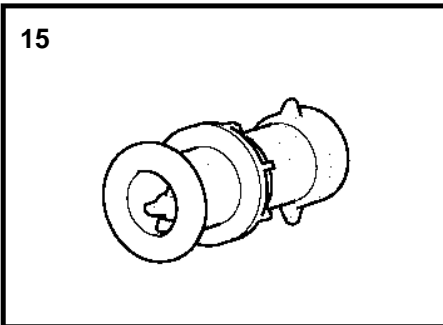

D1-13B, D1-20B, D1-30B, D2-40B, D1-13F, D1-20F, D1-30F, D2-40F

23570

D1-13B, D1-20B, D1-30B, D2-40B, D1-13F, D1-20F, D1-30F, D2-40F

REF	PART NO.	QTY	DESCRIPTION	NOTES
1	3888589	1	Wiring harness	
2	3817974	1	Alarm	
3	3842733	1	Extension cable'verl	L=3000mm
	3842734	1	Extension cable'verl	L=5000mm
	3842735	1	Extension cable'verl	L=7000mm
	3842736	1	Extension cable'verl	L=9000mm
	3842737	1	Extension cable'verl	L=11000mm
4	3588206	1	Cable kit, y-split	
	874760	1	Cable kit	For secondary helm station
5	3812291	1	Sensor kit	
6	873772	1	· Tank sensor	
7	3884818	1	Display	
8	830928	4	· Stud	
9	830930	4	· Nut	
10	21144348	1	Control panel	
11	3808131	1	· Frame	
12	3808135	1	· Gasket	
13	3808134	1	· Nut	
14	3587055	1	Kit	
15	3587054	1	Kit	