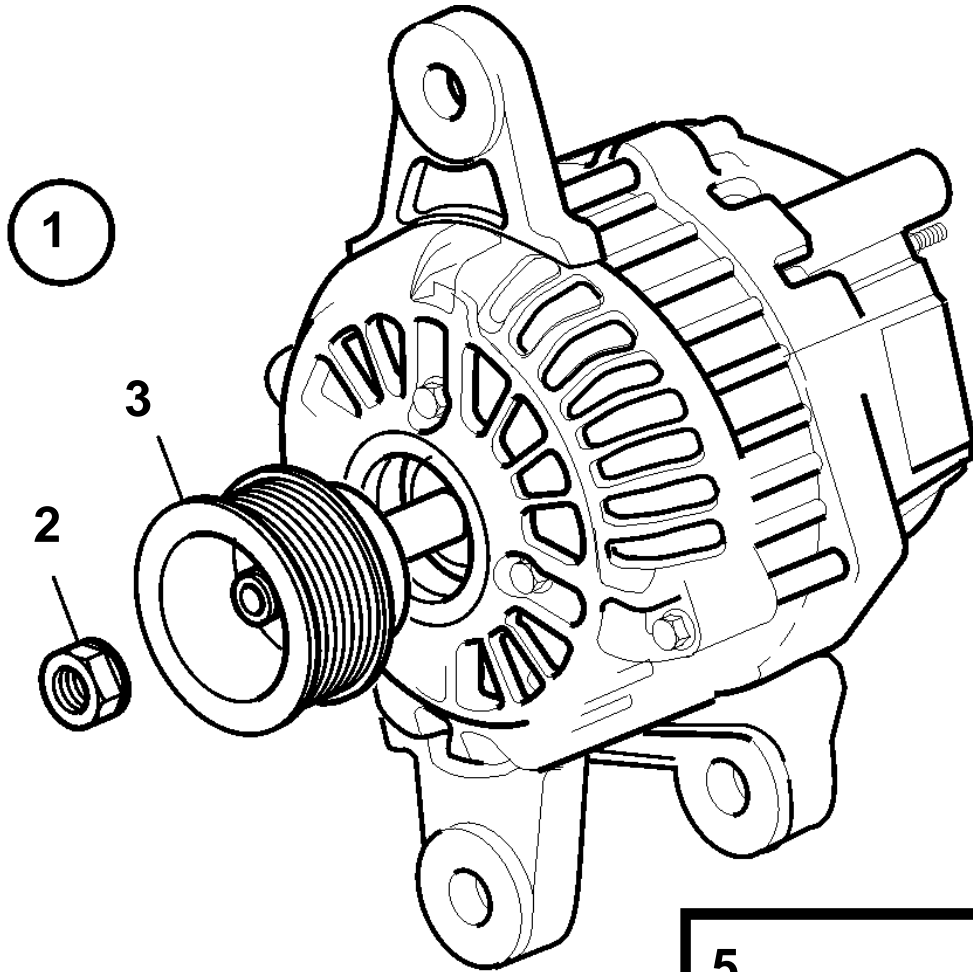

D1-30A, D1-30B, D2-40A, D2-40B, D1-30F, D2-40F

24383

D1-30A, D1-30B, D2-40A, D2-40B, D1-30F, D2-40F

REF	PART NO.	QTY	DESCRIPTION
1	3803650	1	Alternator, exch
2	3818955	1	• Nut set
3	3818957	1	• Pulley
4	3818997	1	• Connector kit
5	3818999	1	• Brush set