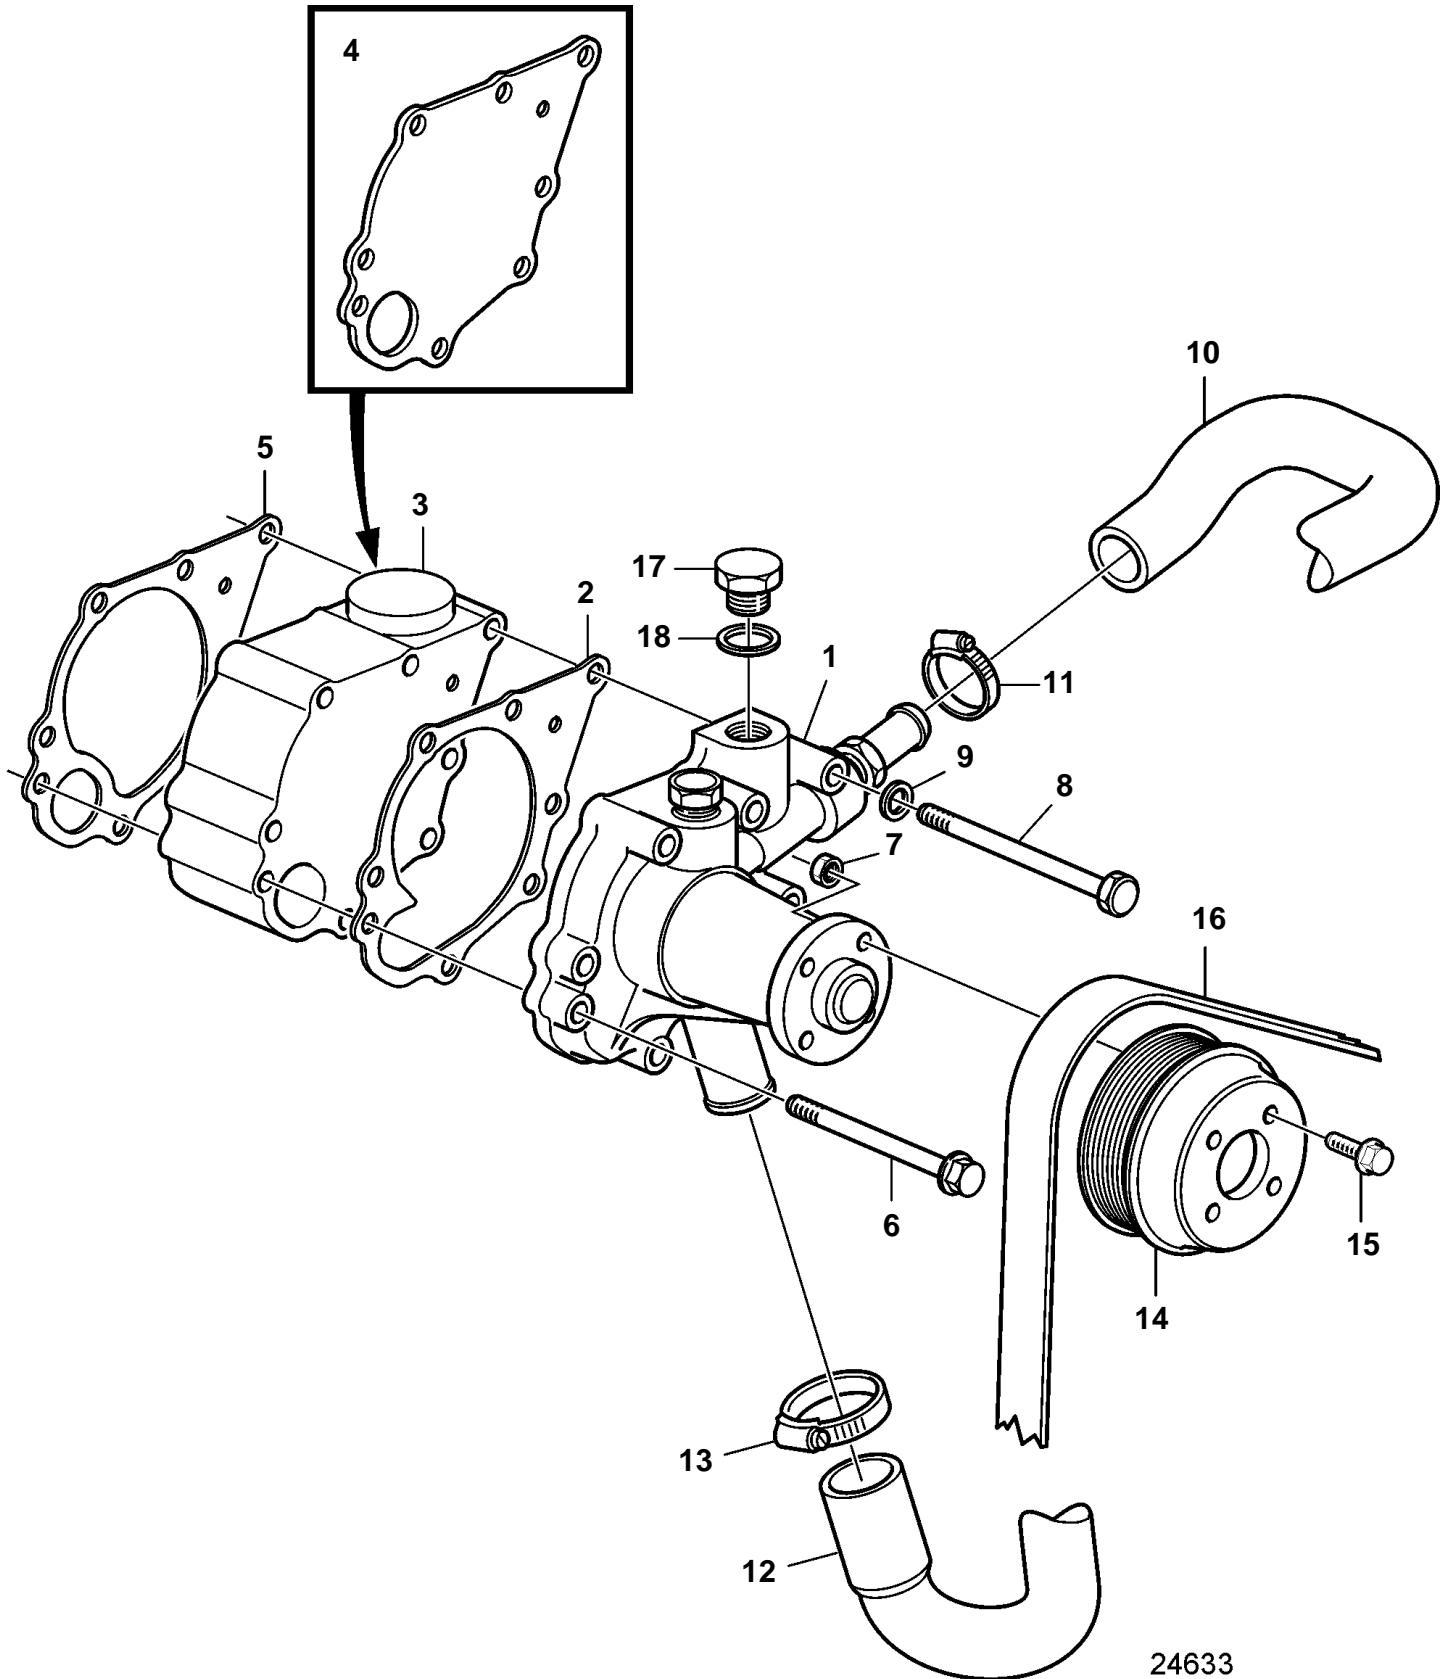

D1-13B, D1-20B, D1-13F, D1-20F

24633

D1-13B, D1-20B, D1-13F, D1-20F

REF	PART NO.	QTY	DESCRIPTION	SEE SEC.	NOTES
1	3803970	1	Coolant pump, exch		
2	3580003	1	Gasket		
3	3886401	1	Spacer		D1-13
4	3887172	1	Plate		D1-20
5	3580001	1	Gasket		
6	861899	3	Screw		D1-13
	3580258	3	Screw		D1-20
7	945407	1	Flange nut		
8	20405647	4	Hexagon screw		D1-13
	3580243	4	Screw		D1-20
9	861913	4	Spring washer		D1-13
10		1	Hose	8330	Water pump - Expansion tank.
11		2	Hose clamp	8330	
12	3818594	1	Hose		Water pump - Heat Exchanger.
13	853548	2	Hose clamp		
14	3812146	1	Pulley		
15	3580013	4	Screw		
16		1	Drive belt	8355	
17	960631	1	Plug		
18	11996	1	Gasket		