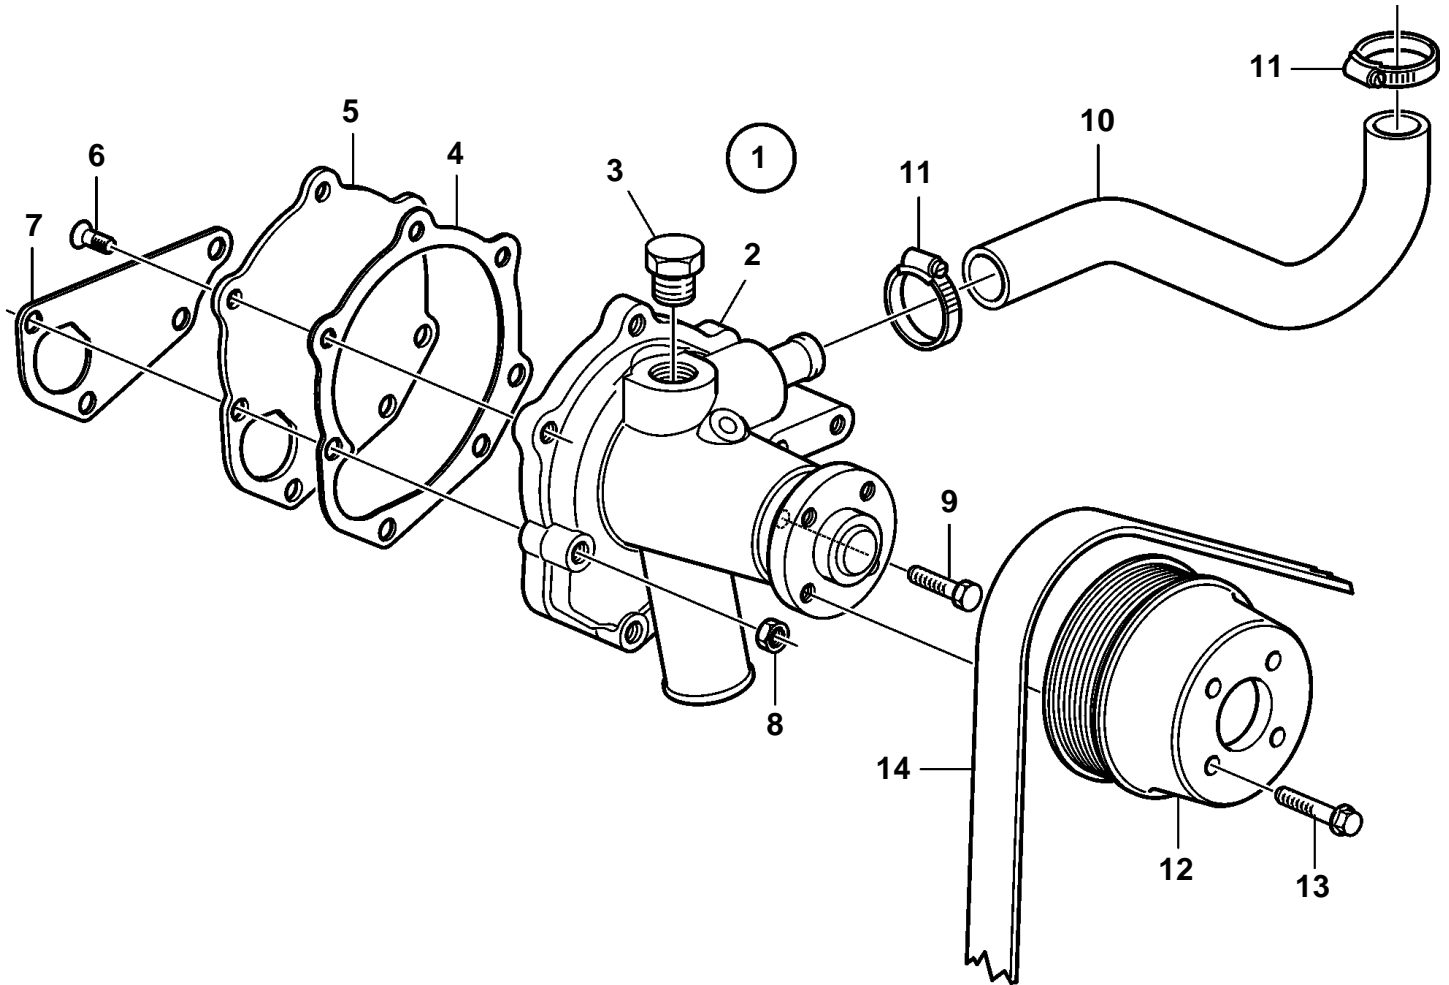

D1-30A, D1-30B, D2-40A, D2-40B, D1-30F, D2-40F

24035

D1-30A, D1-30B, D2-40A, D2-40B, D1-30F, D2-40F

REF	PART NO.	QTY	DESCRIPTION	SEE SEC.	NOTES
1	21192325	1	Water pump		D1-30A, D1-30B, D2-40A, D2-40B, (3803972)
	3801343	1	Circulation pump, exch		D1-30A, D1-30B, D2-40A, D2-40B, (3803972)
		1	Circ. pump, exch		D1-30F, D2-40F
2		1	· Water pump		
3		1	· Plug		
4	3884539	1	· Gasket		
5	3884538	1	· Plate		
6	3580577	3	· Screw		
7	3884540	1	Gasket		
8	945407	1	Flange nut		
9	3580258	3	Screw		
10	3812884	1	Hose		Water pump - Expansion tank.
11	961665	2	Hose clamp		
12	3812158	1	Pulley		D1-30A, D1-30B, D2-40B, D2-40B
	21192097	1	Pulley		D1-30F, D2-40F
13	3580013	4	Screw		
14		1	Drive belt	8356	