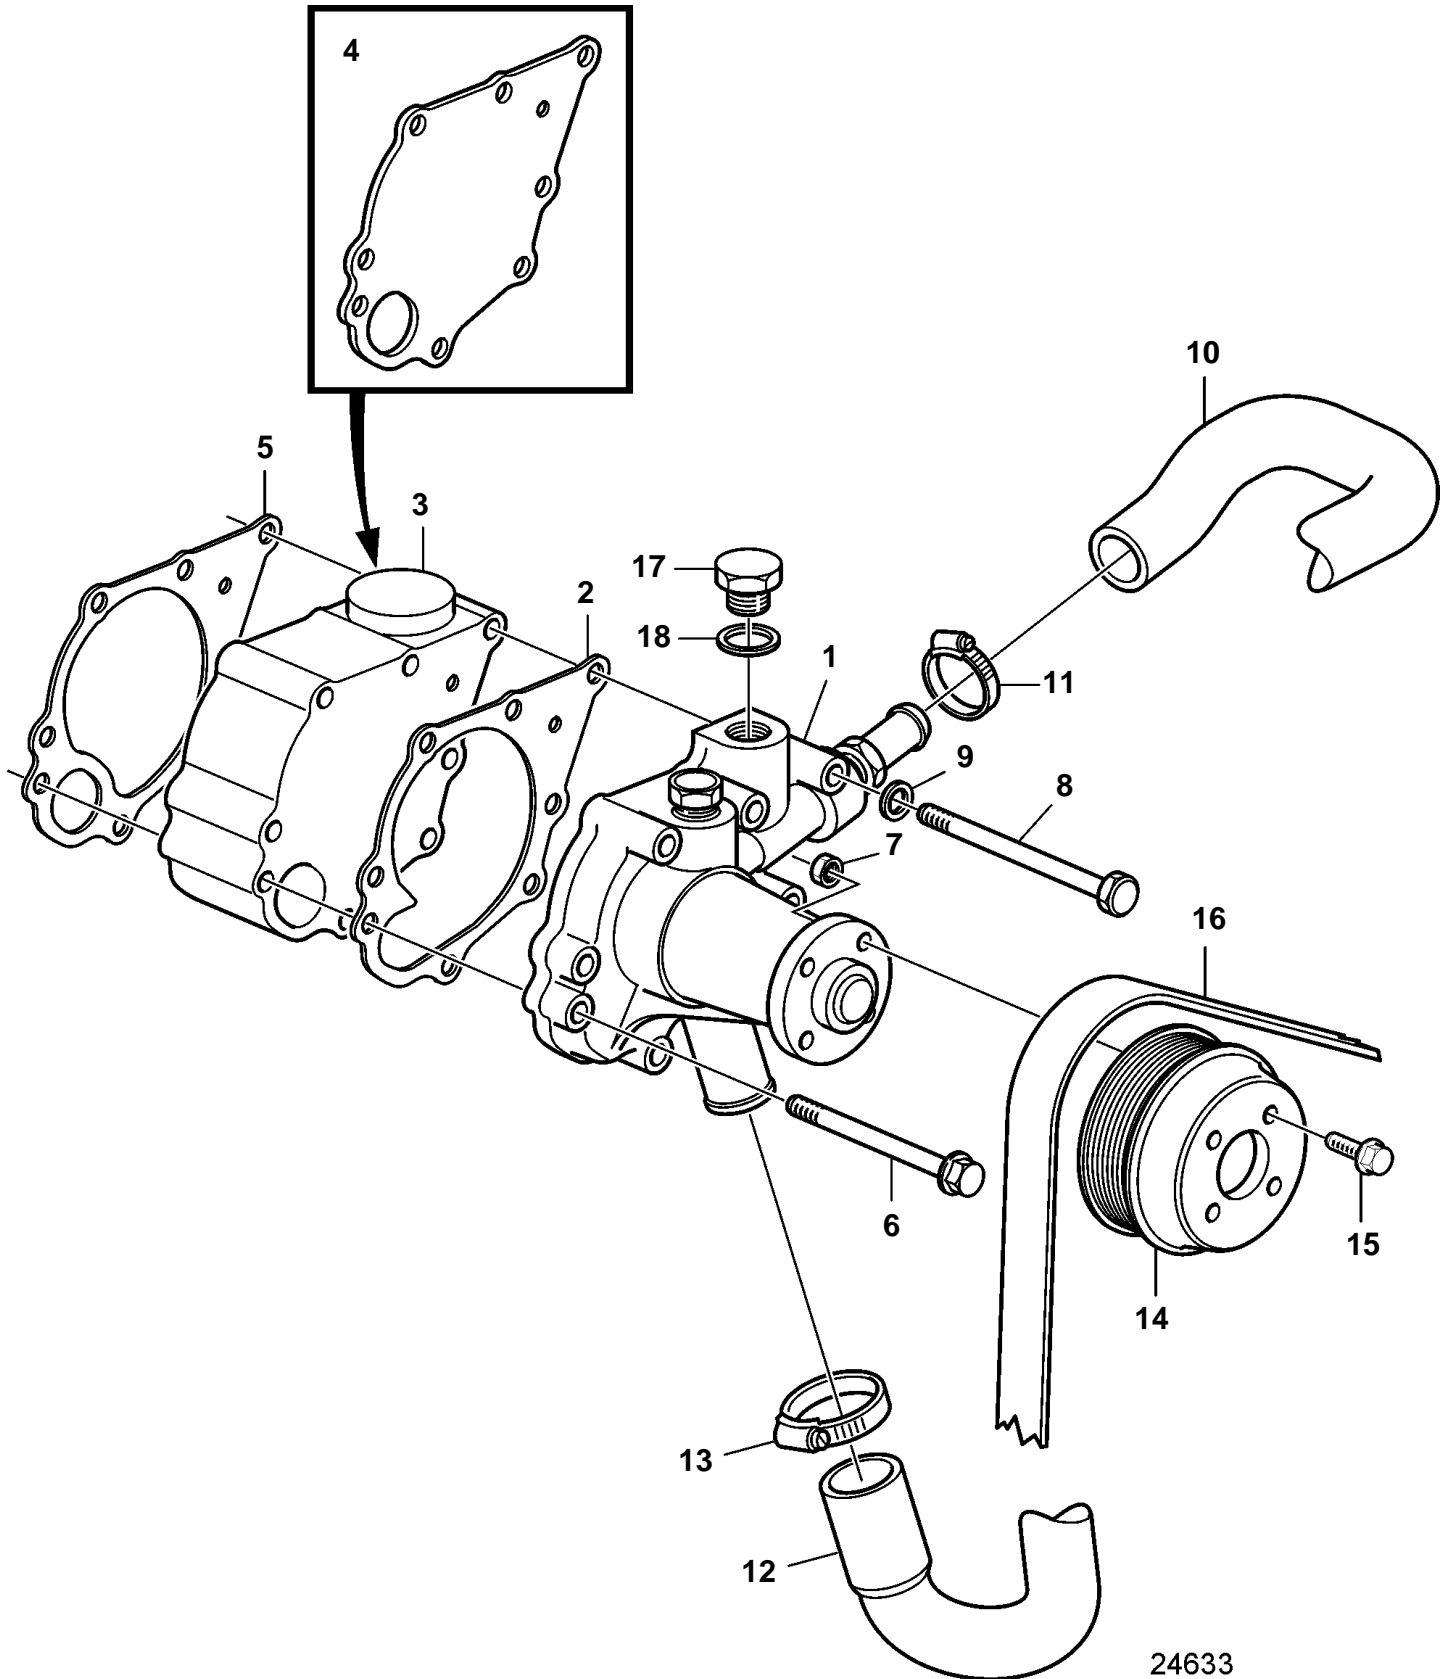

D1-13B, D1-20B, D1-13F, D1-20F

D1-13B, D1-20B, D1-13F, D1-20F

REF	PART NO.	QTY	DESCRIPTION	SEE SEC.	NOTES
1	3803970	1	Coolant pump, exch		
2	3580003	1	Gasket		
3	3886401	1	Spacer		D1-13
4	3887172	1	Plate		D1-20
5	3580001	1	Gasket		
6	861899	3	Screw		D1-13
	3580258	3	Screw		D1-20
7	945407	1	Flange nut		
8	20405647	4	Hexagon screw		D1-13
	3580243	4	Screw		D1-20
9	861913	4	Spring washer		D1-13
10		1	Hose	8330	Water pump - Expansion tank.
11		2	Hose clamp	8330	
12	3818594	1	Hose		Water pump - Heat Exchanger.
13	853548	2	Hose clamp		
14	3812146	1	Pulley		
15	3580013	4	Screw		
16		1	Drive belt	8355	
17	960631	1	Plug		
18	11996	1	Gasket		