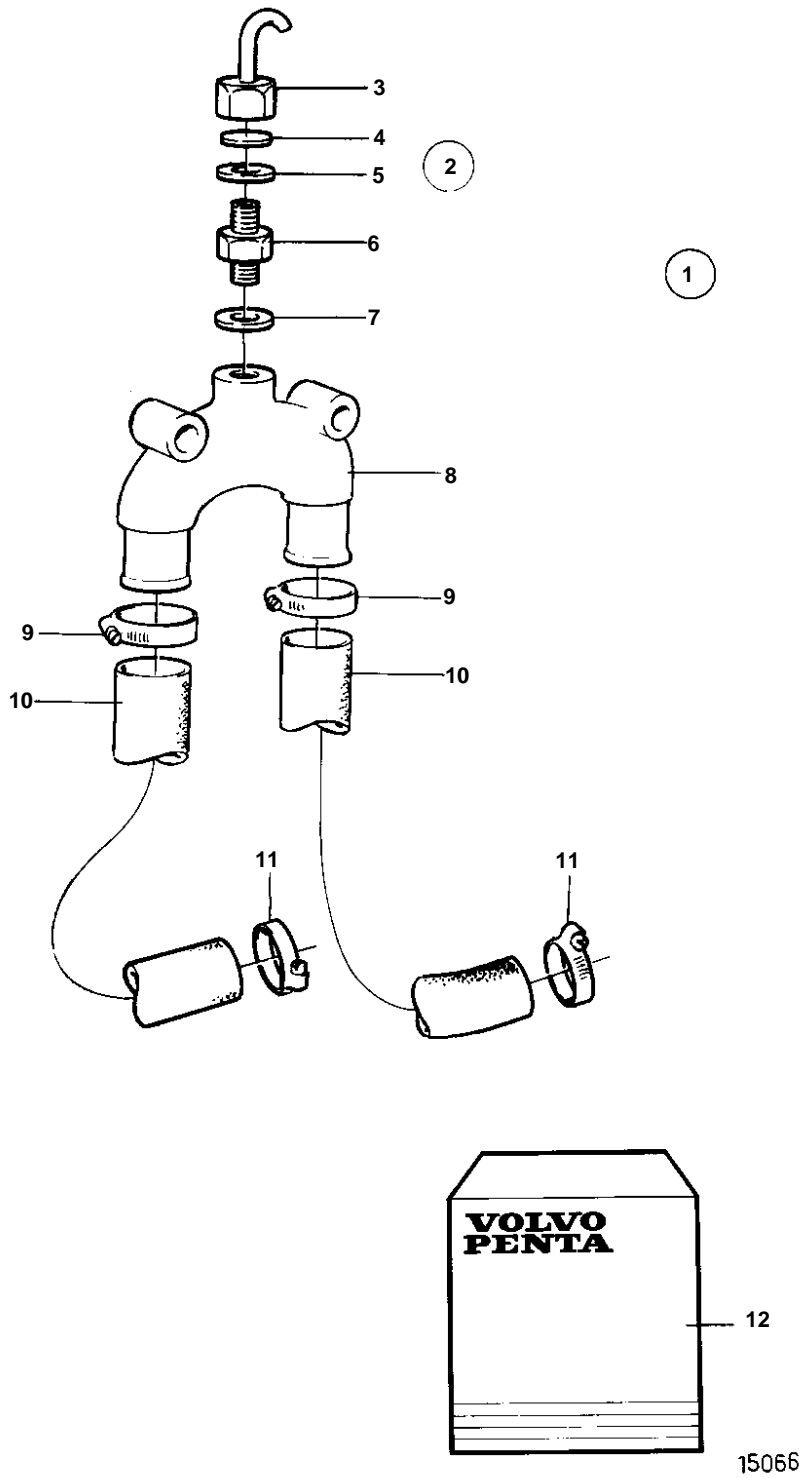

D1-13A, D1-13B, D1-20A, D1-20B, D1-30A, D1-30B, D2-40A, D2-40B, D1-13F, D1-20F, D1-30F, D2-40F

D1-13A, D1-13B, D1-20A, D1-20B, D1-30A, D1-30B, D2-40A, D2-40B, D1-13F, D1-20F, D1-30F, D2-40F

REF	PART NO.	QTY	DESCRIPTION	NOTES
1	861497	1	Kit	
2	828534	1	· Vacuum valve	
3	828533	1	· · Upper section	
4		2	· · Diaphragm	Included in overhaul kit.
5	828424	2	· · Gasket	Included in overhaul kit.
6	828266	1	· · Lower section	
7	947282	2	· · Gasket	Included in overhaul kit.
8		1	· Branch pipe	
9	961667	2	· Hose clamp	
10	952970	X	Hose	
11	961666	X	Hose clamp	
12	3818424	2	Repair kit	(875738)