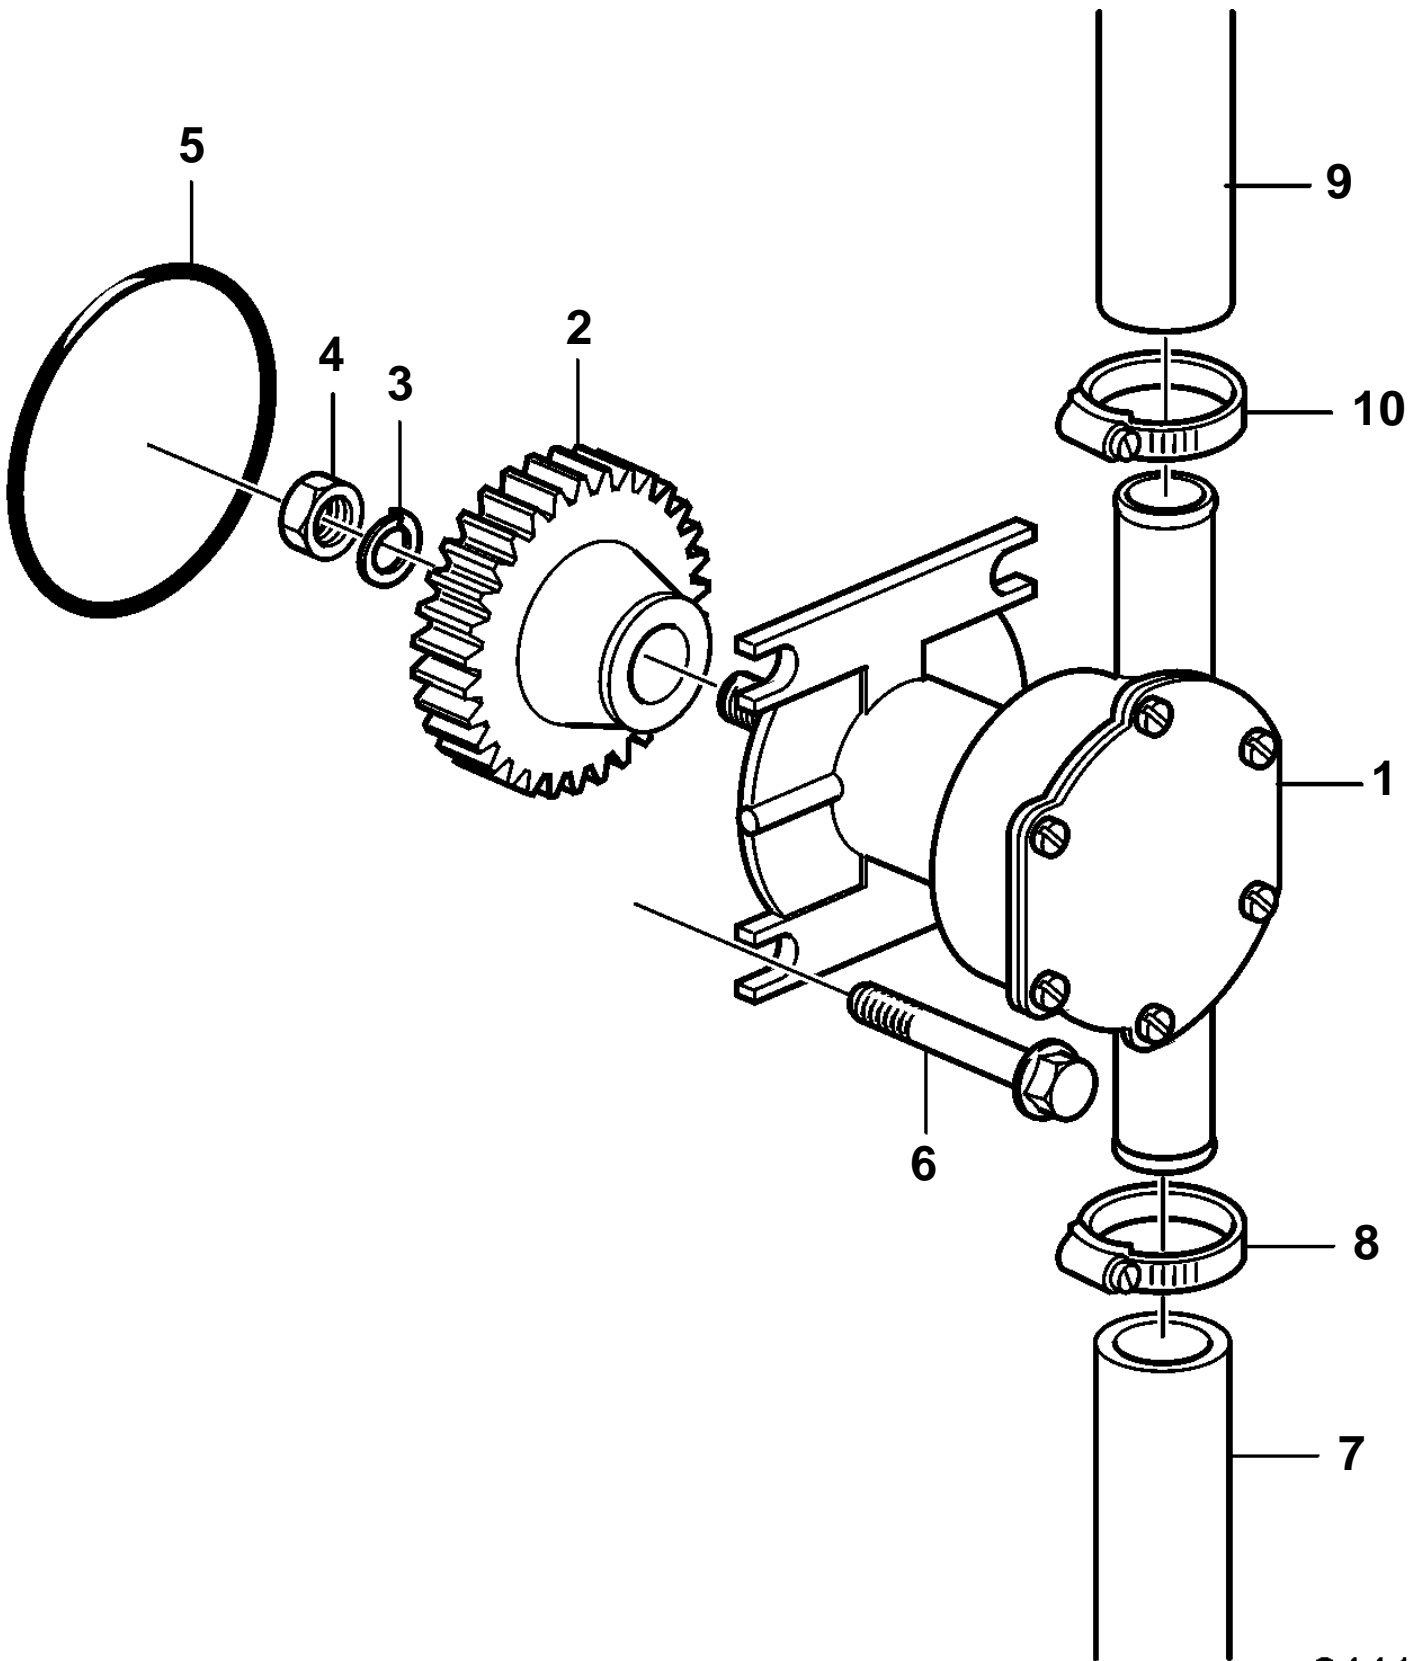

D1-30A, D1-30B, D2-40A, D2-40B, D1-30F, D2-40F

24415

D1-30A, D1-30B, D2-40A, D2-40B, D1-30F, D2-40F

REF	PART NO.	QTY	DESCRIPTION	SEE SEC.	NOTES
1	3593655	1	Sea water pump · Bulletin 43-19A	43-19A-EN	New Sea Water Pumps
1				9344	
2	3580379	1	Gear		
3	3580015	1	Spring washer		
4	971071	1	Hexagon nut		
5	3580380	1	O-ring		
6	965217	4	Flange screw		D1-30A, D1-30B, D2-40A, D2-40B
	21252722	4	Flange screw		D1-30F
	21246665	4	Hexagon screw		D2-40F
7		1	Hose		D=19mm
8	980129	2	Hose clamp		
9	3812873	1	Hose		
10	943472	2	Hose clamp		