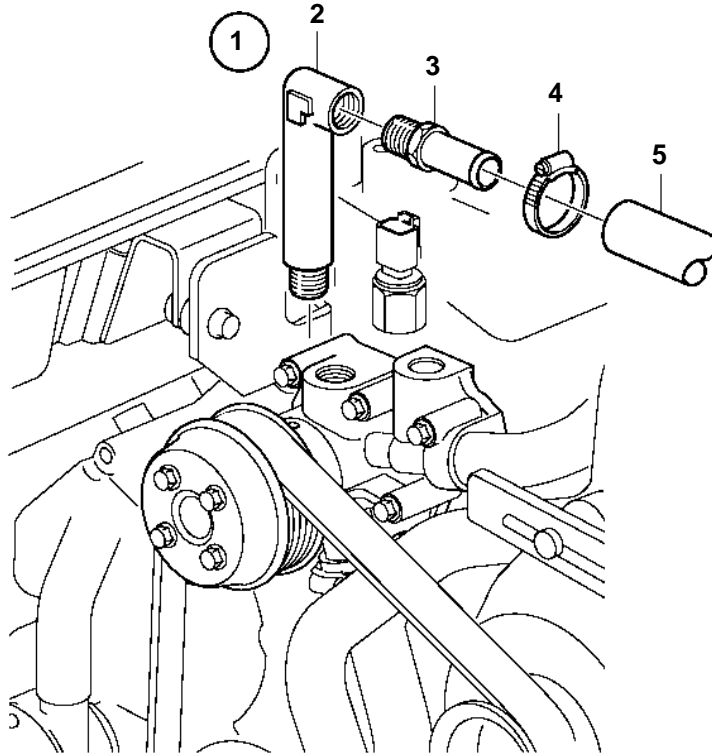

D1-13A, D1-13B, D1-20A, D1-20B, D1-30A, D1-30B, D2-40A, D2-40B, D1-13F, D1-20F, D1-30F, D2-40F

D1-13A, D1-13B, D1-20A, D1-20B, D1-30A, D1-30B, D2-40A, D2-40B, D1-13F, D1-20F, D1-30F, D2-40F

REF	PART NO.	QTY	DESCRIPTION
1	3841173	1	Connector kit
2	3842929	1	• Elbow nipple
3	976040	2	• Hose nipple
4	961665	4	Hose clamp
5	952969	X	Hose