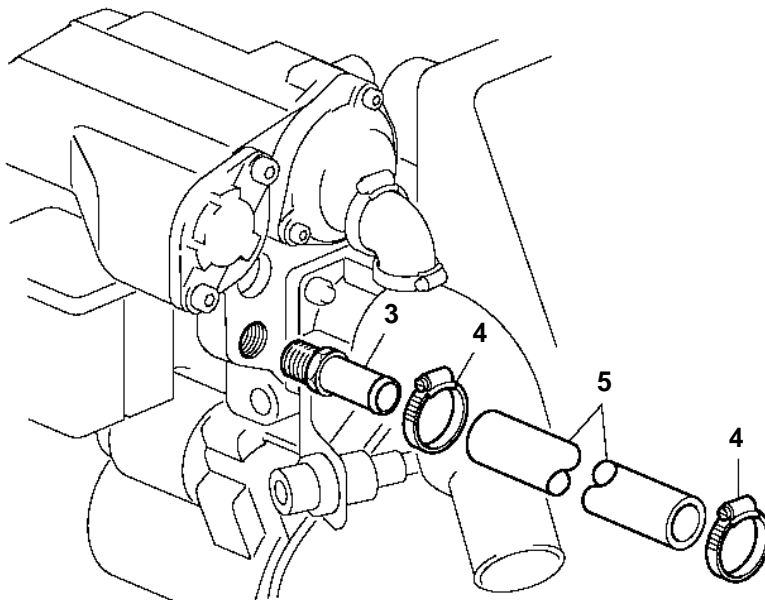

D1-13A, D1-13B, D1-20A, D1-20B, D1-30A, D1-30B, D2-40A, D2-40B, D1-13F, D1-20F, D1-30F, D2-40F

D1-13A, D1-13B, D1-20A, D1-20B, D1-30A, D1-30B, D2-40A, D2-40B, D1-13F, D1-20F, D1-30F, D2-40F

REF	PART NO.	QTY	DESCRIPTION
1	3841173	1	Connector kit
2	3842929	1	• Elbow nipple
3	976040	2	• Hose nipple
4	961665	4	Hose clamp
5	952969	X	Hose