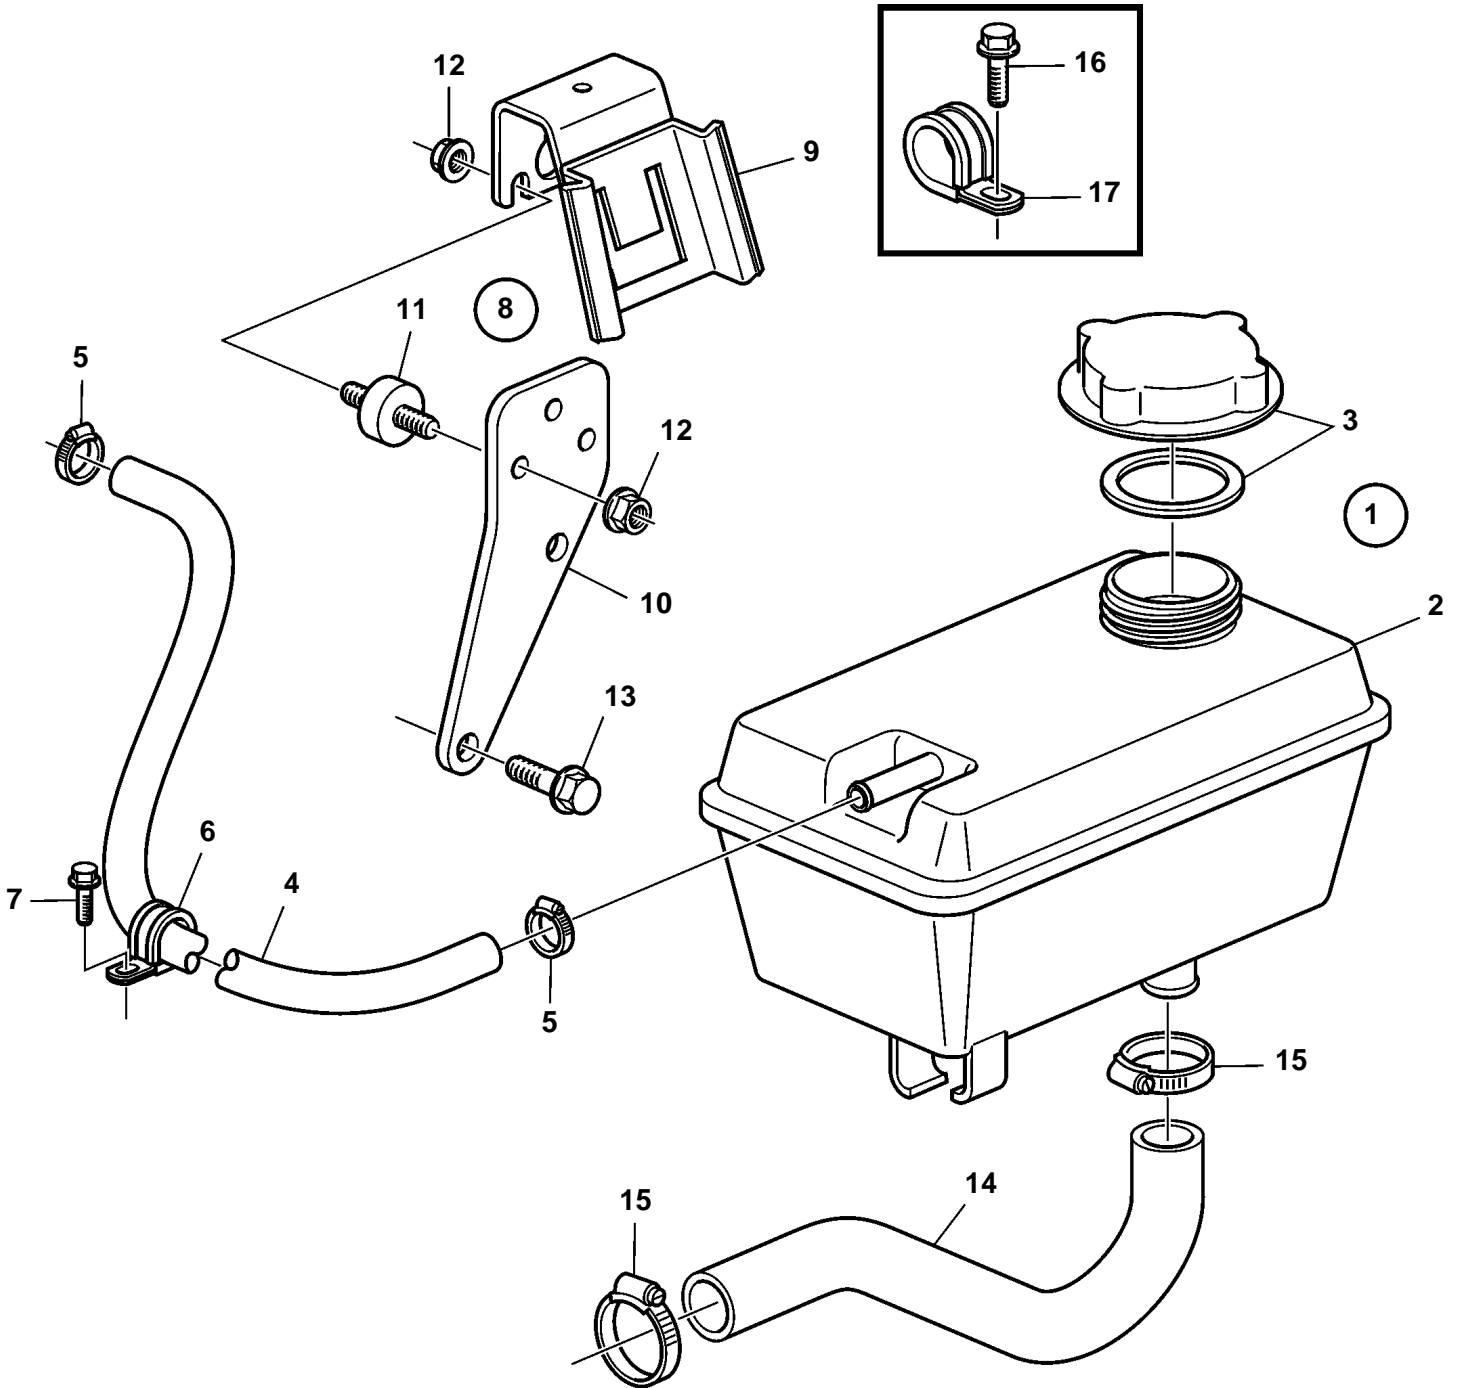

D1-30A, D1-30B, D2-40A, D2-40B, D1-30F, D2-40F

22656

D1-30A, D1-30B, D2-40A, D2-40B, D1-30F, D2-40F

| REF | PART NO. | QTY | DESCRIPTION | NOTES |
|-----|----------|-----|------------------|----------------------------------|
| 1 | 3840810 | 1 | Expansion tank | |
| 2 | | 1 | · Expansion tank | |
| 3 | 1674083 | 1 | · Pressure cap | |
| 4 | 993304 | 1 | Hose | Expansion tank - Heat exchanger. |
| 5 | 945652 | 2 | Hose clamp | |
| 6 | 949747 | 1 | Clamp | |
| 7 | 946173 | 1 | Flange screw | |
| 8 | 3884294 | 1 | Bracket | D1-30A, D1-30B, D2-40A, D2-40B |
| | 21192322 | 1 | Bracket | D1-30F, D2-40F |
| 9 | | 1 | · Bracket | |
| 10 | | 1 | · Bracket | |
| 11 | 1348141 | 3 | · Absorber | |
| 12 | 945407 | 6 | · Flange nut | |
| 13 | 946173 | 2 | Flange screw | |
| 14 | 3812884 | 1 | Hose | Expansion tank - Coolant pump. |
| 15 | 961665 | 2 | Hose clamp | |
| 16 | 946544 | 1 | Flange screw | |
| 17 | 952635 | 1 | Clamp | |