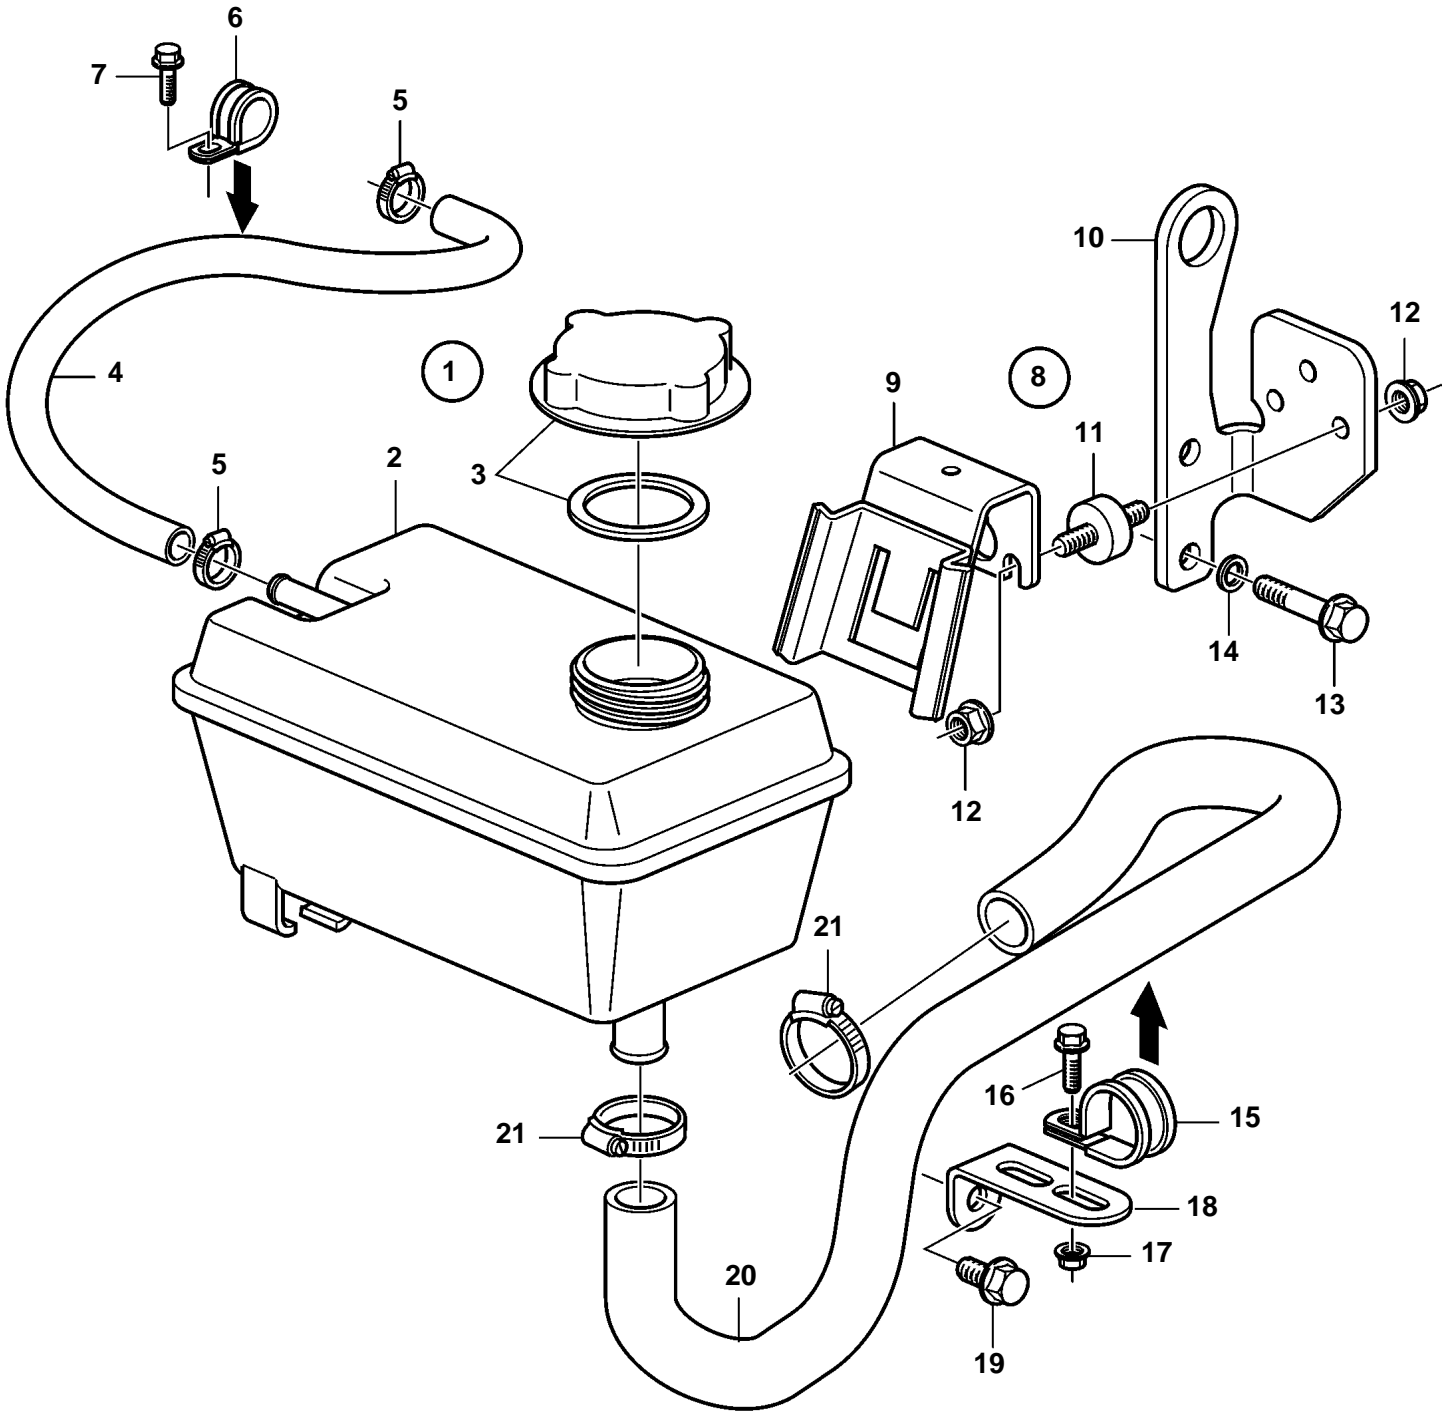

D1-13A, D1-13B, D1-20A, D1-20B, D1-13F, D1-20F

22945

D1-13A, D1-13B, D1-20A, D1-20B, D1-13F, D1-20F

REF	PART NO.	QTY	DESCRIPTION	NOTES
1	3840810	1	Expansion tank	
2		1	· Expansion tank	
3	1674083	1	· Pressure cap	
4	993304	1	Hose	Expansion tank - Heat exchanger.
5	945652	2	Hose clamp	
6	949747	1	Clamp	
7	947107	1	Flange screw	
8	3842292	1	Bracket	D1-13A, D1-20A, D1-13B, D1-20B
	21190059	1	Bracket	D1-13F, D1-20F
9		1	· Bracket	
10		1	· · Bracket	
11	1348141	3	· Absorber	
12	945407	6	· Flange nut	
13	947760	2	Flange screw	
14	21246676	2	Washer	
15	952634	1	Clamp	
16	946544	1	Flange screw	
17	945407	1	Flange nut	
18	965555	1	Bracket	D1-13
	965558	1	Bracket	D1-20
19	946025	1	Flange screw	
20	3842034	1	Hose	Expansion tank - Coolant pump.
21	961666	2	Hose clamp	D1-13
	961665	2	Hose clamp	D1-20A, D1-20B
	943475	2	Hose clamp	D1-20F