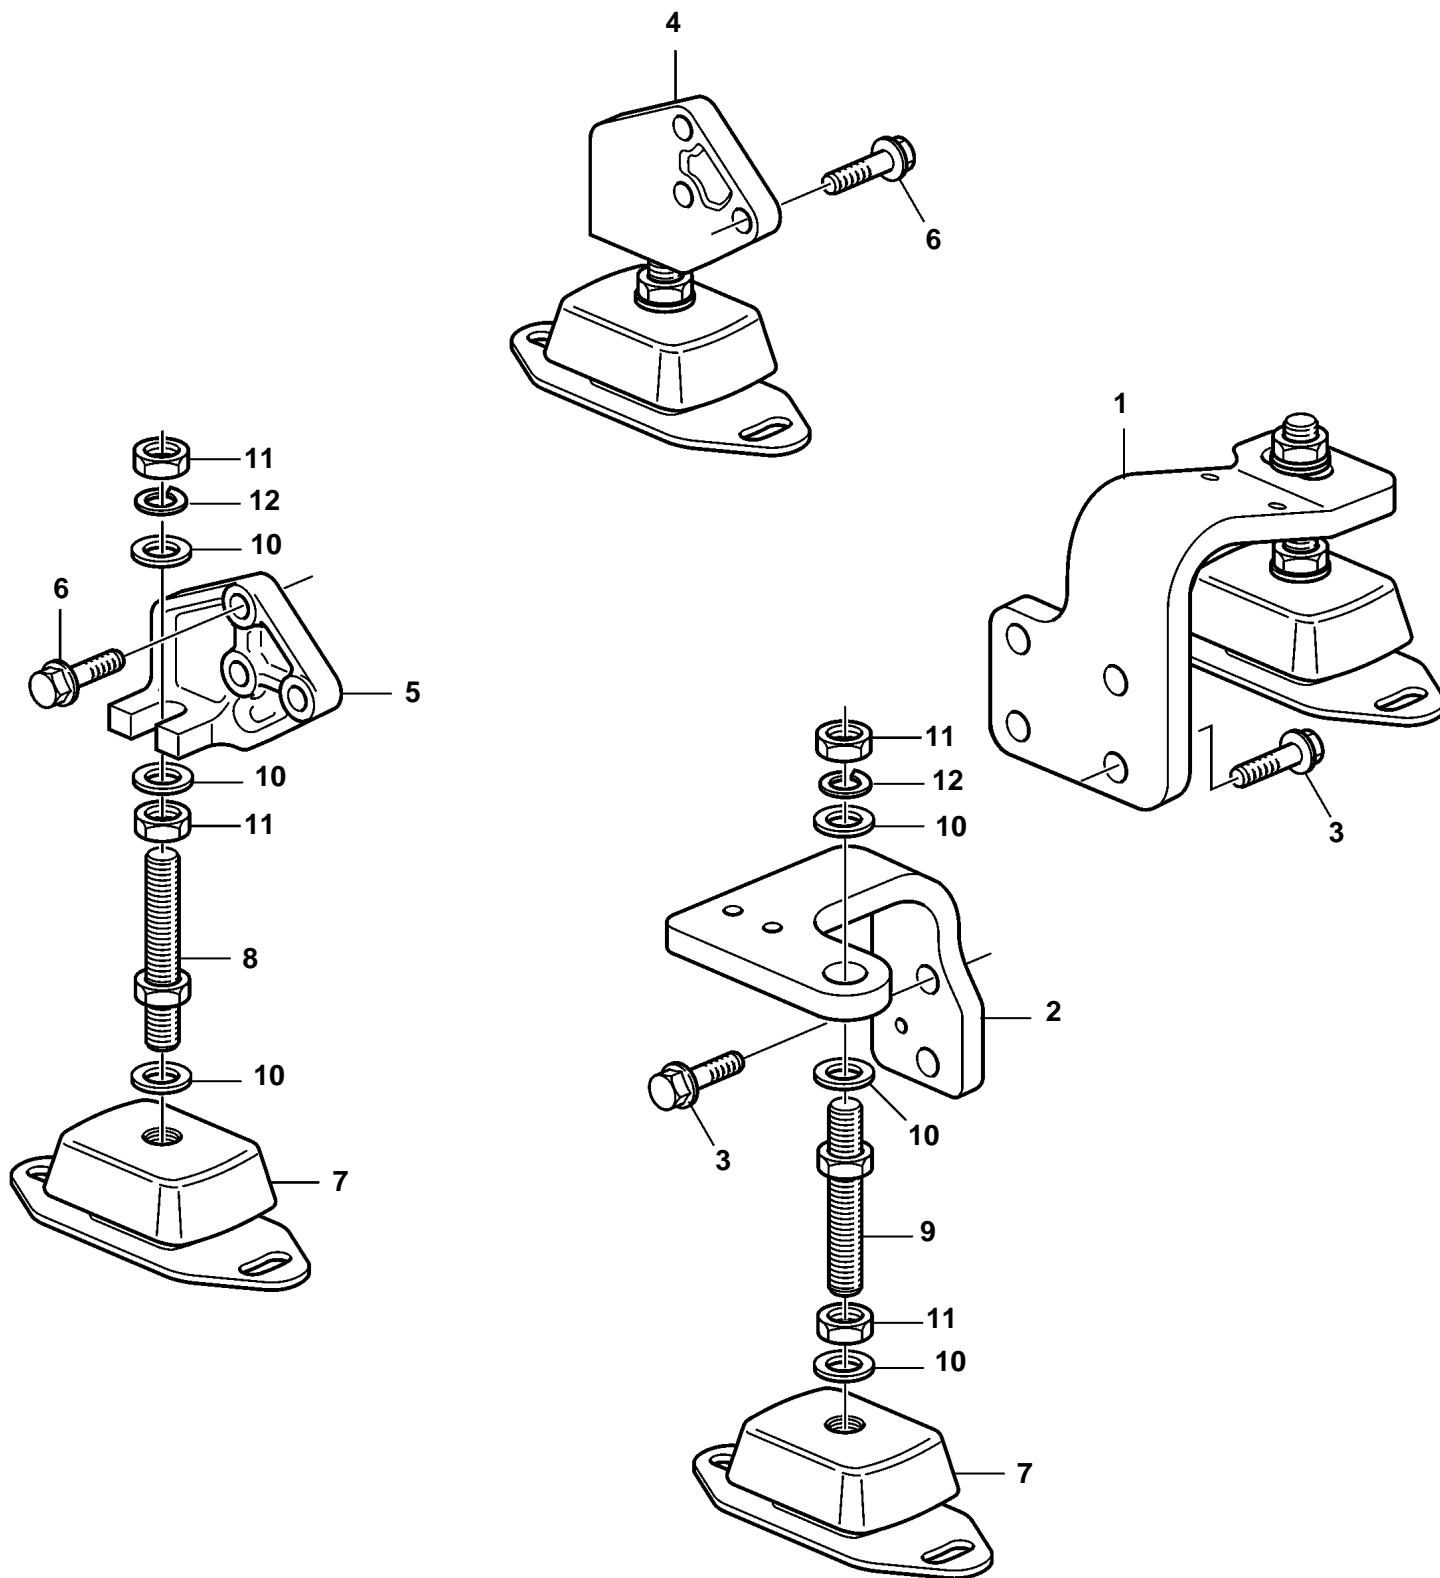

D1-13A, D1-13B, D1-13F

22889

D1-13A, D1-13B, D1-13F

REF	PART NO.	QTY	DESCRIPTION	NOTES
1	3812710	1	Engine bracket, front	Port
2	3819577	1	Engine bracket, front	Starboard, D1-13A, D1-13B
	21107569	1	Engine bracket, front	Starboard, D1-13F
3	984698	4	Hexagon screw	D1-13A, D1-13B
	946329	4	Flange screw	D1-13F
4	3812733	1	Engine bracket, rear	Port
5	3817030	1	Engine bracket, rear	Starboard
6	965185	6	Flange screw	
7	861460	4	Rubber cushion	
8	3817628	2	Adjusting screw	Port
9	861431	2	Adjusting screw	Starboard
10	945094	12	Washer	
11	955821	8	Hexagon nut	
12	941912	4	Spring washer	