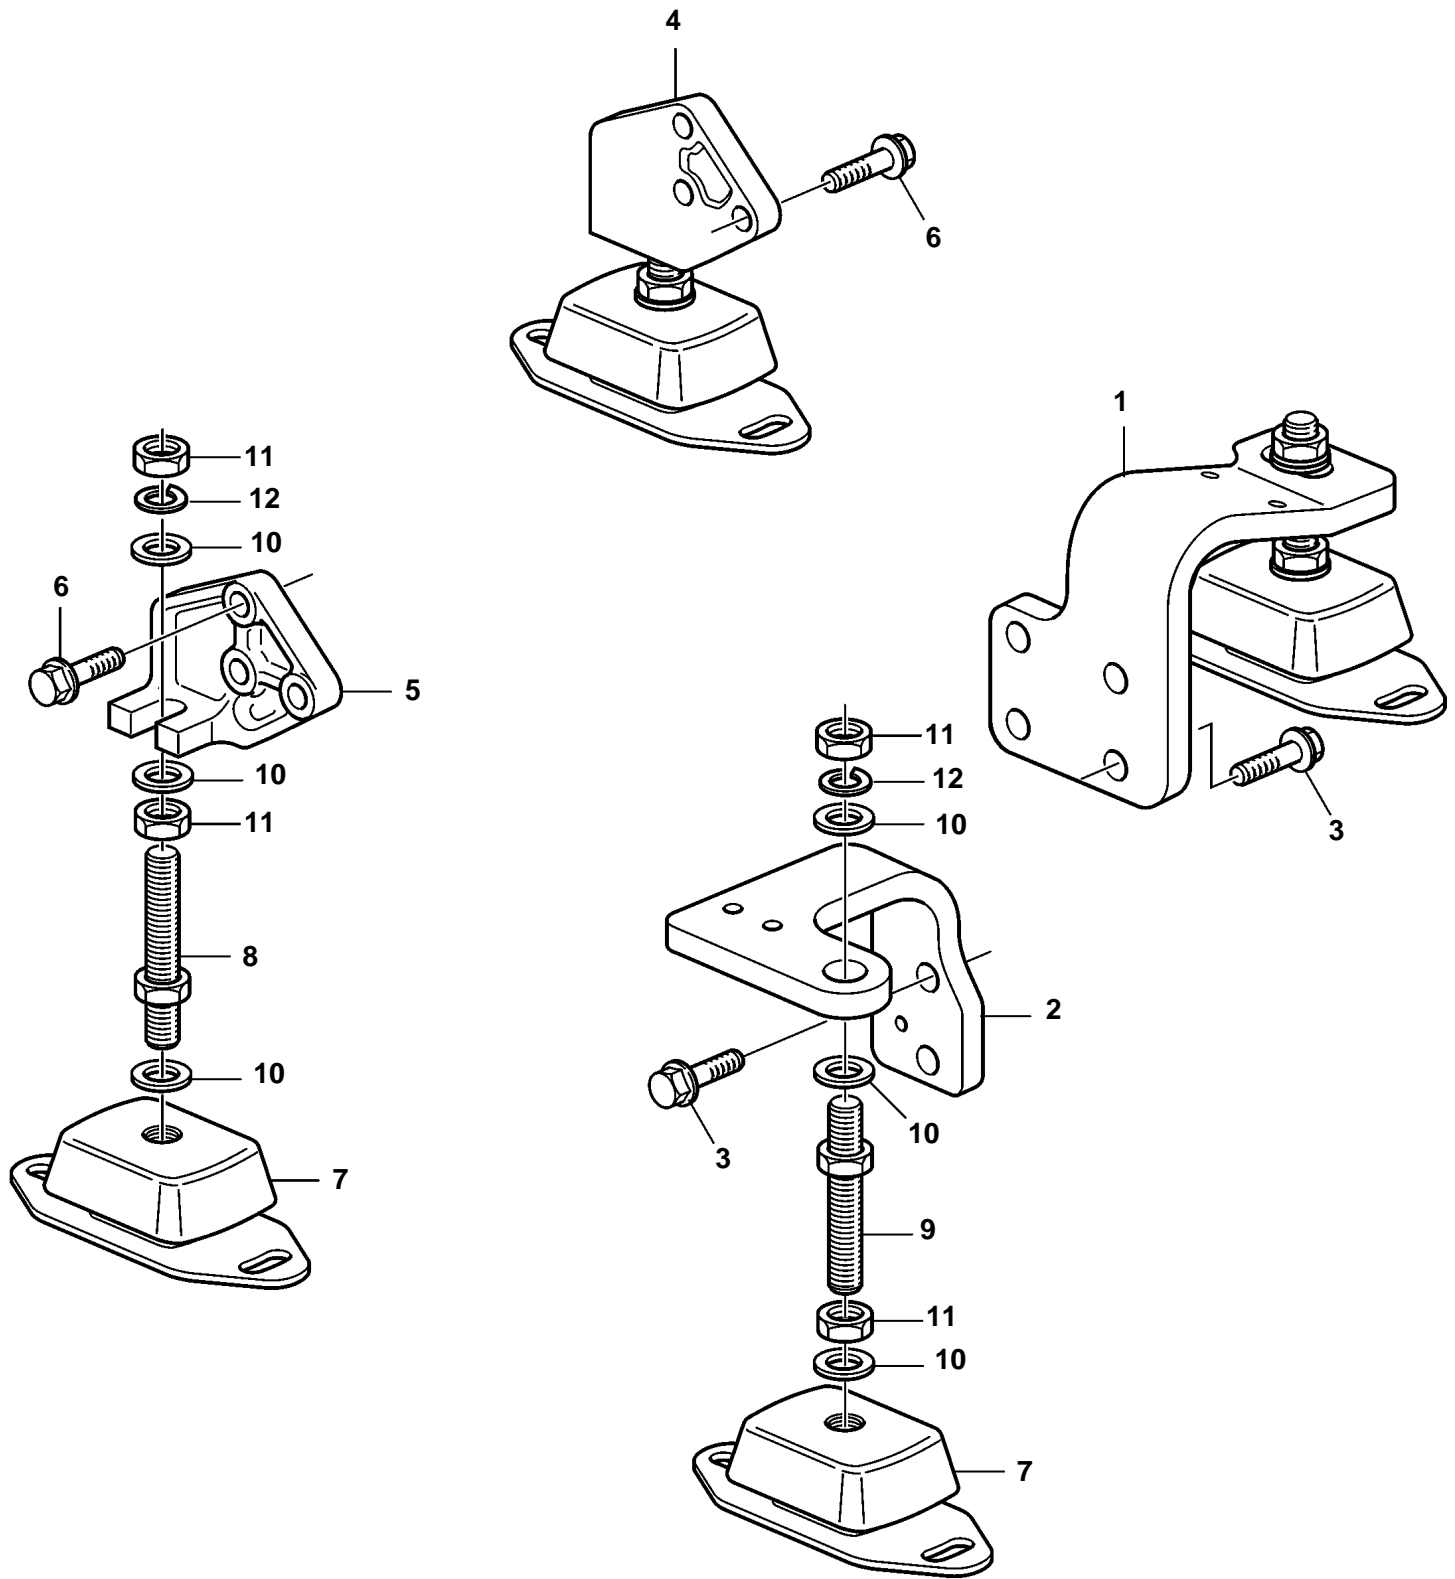

D1-13A, D1-13B, D1-13F

22889

D1-13A, D1-13B, D1-13F

REF	PART NO.	QTY	DESCRIPTION	NOTES
1	3812710	1	Engine bracket, front	Port
2	3819577	1	Engine bracket, front	Starboard, D1-13A, D1-13B
	21107569	1	Engine bracket, front	Starboard, D1-13F
3	984698	4	Hexagon screw	D1-13A, D1-13B
	946329	4	Flange screw	D1-13F
4	3812733	1	Engine bracket, rear	Port
5	3817030	1	Engine bracket, rear	Starboard
6	965185	6	Flange screw	
7	861460	4	Rubber cushion	
8	3817628	2	Adjusting screw	Port
9	861431	2	Adjusting screw	Starboard
10	945094	12	Washer	
11	955821	8	Hexagon nut	
12	941912	4	Spring washer	