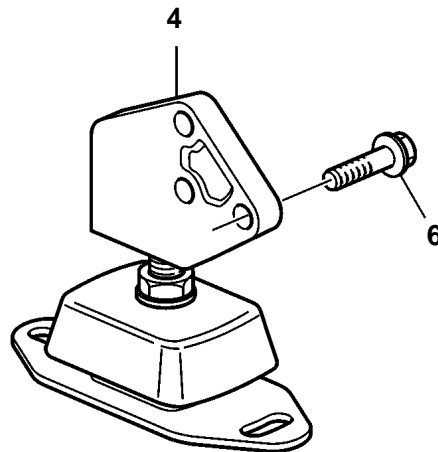

D1-13A, D1-13B, D1-13F

22889

D1-13A, D1-13B, D1-13F

REF	PART NO.	QTY	DESCRIPTION	NOTES
1	3812710	1	Engine bracket, front	Port
2	3819577	1	Engine bracket, front	Starboard, D1-13A, D1-13B
	21107569	1	Engine bracket, front	Starboard, D1-13F
3	984698	4	Hexagon screw	D1-13A, D1-13B
	946329	4	Flange screw	D1-13F
4	3812733	1	Engine bracket, rear	Port
5	3817030	1	Engine bracket, rear	Starboard
6	965185	6	Flange screw	
7	861460	4	Rubber cushion	
8	3817628	2	Adjusting screw	Port
9	861431	2	Adjusting screw	Starboard
10	945094	12	Washer	
11	955821	8	Hexagon nut	
12	941912	4	Spring washer	