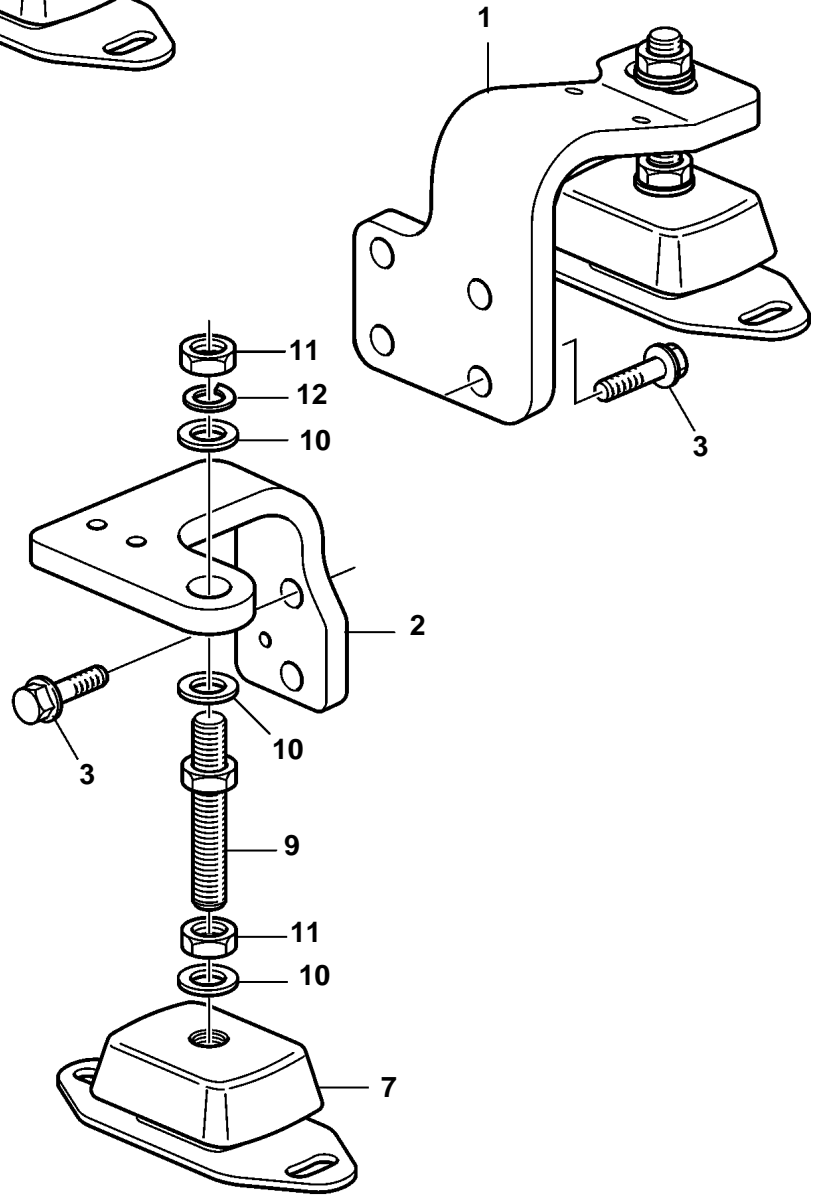

D1-13A, D1-13B, D1-13F

22889

D1-13A, D1-13B, D1-13F

REF	PART NO.	QTY	DESCRIPTION	NOTES
1	3812710	1	Engine bracket, front	Port
2	3819577	1	Engine bracket, front	Starboard, D1-13A, D1-13B
	21107569	1	Engine bracket, front	Starboard, D1-13F
3	984698	4	Hexagon screw	D1-13A, D1-13B
	946329	4	Flange screw	D1-13F
4	3812733	1	Engine bracket, rear	Port
5	3817030	1	Engine bracket, rear	Starboard
6	965185	6	Flange screw	
7	861460	4	Rubber cushion	
8	3817628	2	Adjusting screw	Port
9	861431	2	Adjusting screw	Starboard
10	945094	12	Washer	
11	955821	8	Hexagon nut	
12	941912	4	Spring washer	