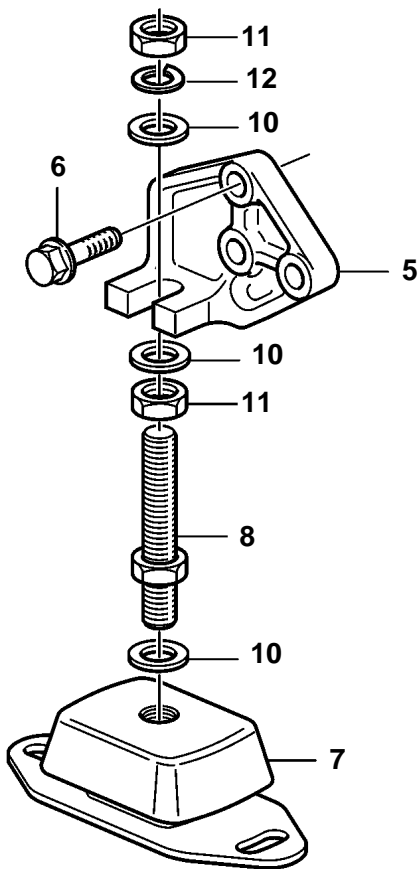

D1-13A, D1-13B, D1-13F

22889

D1-13A, D1-13B, D1-13F

REF	PART NO.	QTY	DESCRIPTION	NOTES
1	3812710	1	Engine bracket, front	Port
2	3819577	1	Engine bracket, front	Starboard, D1-13A, D1-13B
	21107569	1	Engine bracket, front	Starboard, D1-13F
3	984698	4	Hexagon screw	D1-13A, D1-13B
	946329	4	Flange screw	D1-13F
4	3812733	1	Engine bracket, rear	Port
5	3817030	1	Engine bracket, rear	Starboard
6	965185	6	Flange screw	
7	861460	4	Rubber cushion	
8	3817628	2	Adjusting screw	Port
9	861431	2	Adjusting screw	Starboard
10	945094	12	Washer	
11	955821	8	Hexagon nut	
12	941912	4	Spring washer	