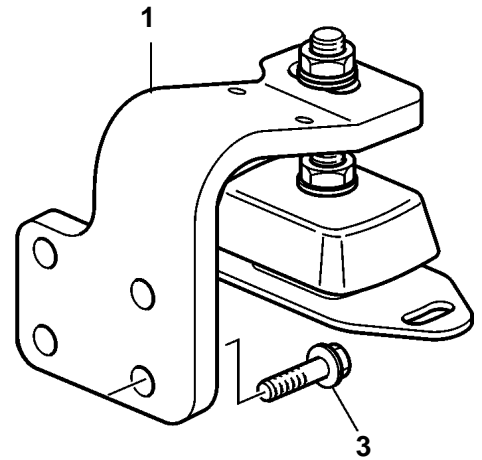

D1-13A, D1-13B, D1-13F

22889

D1-13A, D1-13B, D1-13F

REF	PART NO.	QTY	DESCRIPTION	NOTES
1	3812710	1	Engine bracket, front	Port
2	3819577	1	Engine bracket, front	Starboard, D1-13A, D1-13B
	21107569	1	Engine bracket, front	Starboard, D1-13F
3	984698	4	Hexagon screw	D1-13A, D1-13B
	946329	4	Flange screw	D1-13F
4	3812733	1	Engine bracket, rear	Port
5	3817030	1	Engine bracket, rear	Starboard
6	965185	6	Flange screw	
7	861460	4	Rubber cushion	
8	3817628	2	Adjusting screw	Port
9	861431	2	Adjusting screw	Starboard
10	945094	12	Washer	
11	955821	8	Hexagon nut	
12	941912	4	Spring washer	