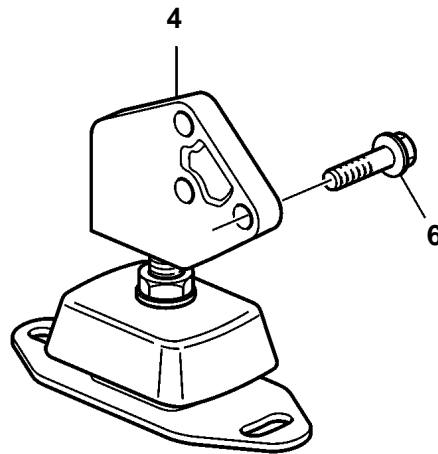

D1-13A, D1-13B, D1-13F

22889

D1-13A, D1-13B, D1-13F

REF	PART NO.	QTY	DESCRIPTION	NOTES
1	3812710	1	Engine bracket, front	Port
2	3819577	1	Engine bracket, front	Starboard, D1-13A, D1-13B
	21107569	1	Engine bracket, front	Starboard, D1-13F
3	984698	4	Hexagon screw	D1-13A, D1-13B
	946329	4	Flange screw	D1-13F
4	3812733	1	Engine bracket, rear	Port
5	3817030	1	Engine bracket, rear	Starboard
6	965185	6	Flange screw	
7	861460	4	Rubber cushion	
8	3817628	2	Adjusting screw	Port
9	861431	2	Adjusting screw	Starboard
10	945094	12	Washer	
11	955821	8	Hexagon nut	
12	941912	4	Spring washer	