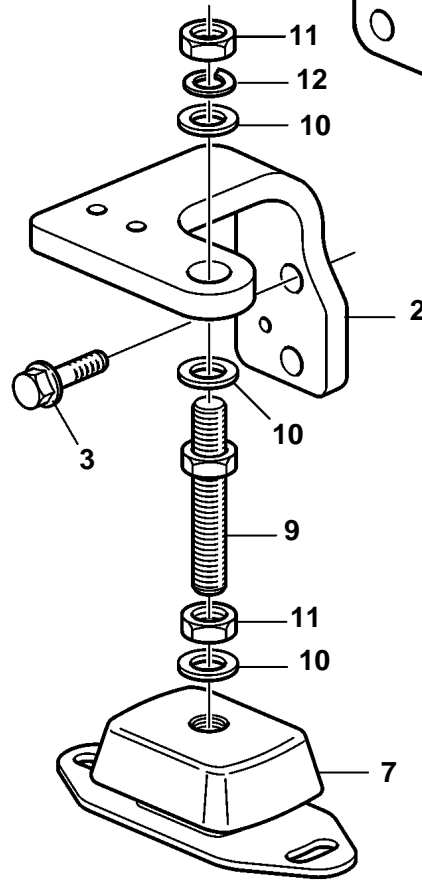

D1-13A, D1-13B, D1-13F

22889

D1-13A, D1-13B, D1-13F

REF	PART NO.	QTY	DESCRIPTION	NOTES
1	3812710	1	Engine bracket, front	Port
2	3819577	1	Engine bracket, front	Starboard, D1-13A, D1-13B
	21107569	1	Engine bracket, front	Starboard, D1-13F
3	984698	4	Hexagon screw	D1-13A, D1-13B
	946329	4	Flange screw	D1-13F
4	3812733	1	Engine bracket, rear	Port
5	3817030	1	Engine bracket, rear	Starboard
6	965185	6	Flange screw	
7	861460	4	Rubber cushion	
8	3817628	2	Adjusting screw	Port
9	861431	2	Adjusting screw	Starboard
10	945094	12	Washer	
11	955821	8	Hexagon nut	
12	941912	4	Spring washer	