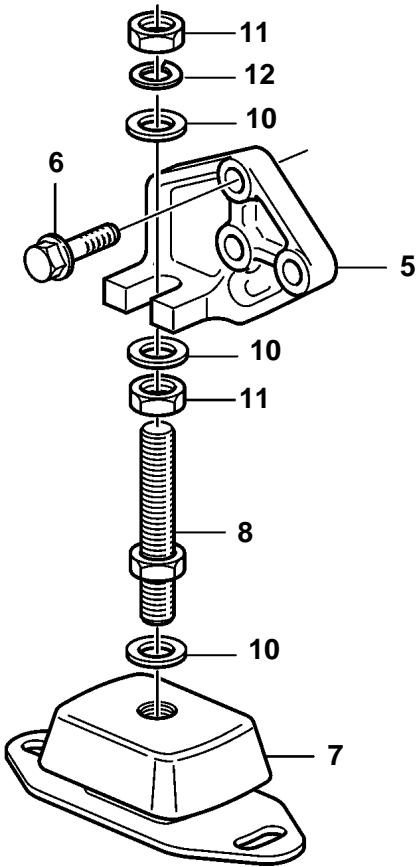

D1-13A, D1-13B, D1-13F

22889

D1-13A, D1-13B, D1-13F

REF	PART NO.	QTY	DESCRIPTION	NOTES
1	3812710	1	Engine bracket, front	Port
2	3819577	1	Engine bracket, front	Starboard, D1-13A, D1-13B
	21107569	1	Engine bracket, front	Starboard, D1-13F
3	984698	4	Hexagon screw	D1-13A, D1-13B
	946329	4	Flange screw	D1-13F
4	3812733	1	Engine bracket, rear	Port
5	3817030	1	Engine bracket, rear	Starboard
6	965185	6	Flange screw	
7	861460	4	Rubber cushion	
8	3817628	2	Adjusting screw	Port
9	861431	2	Adjusting screw	Starboard
10	945094	12	Washer	
11	955821	8	Hexagon nut	
12	941912	4	Spring washer	