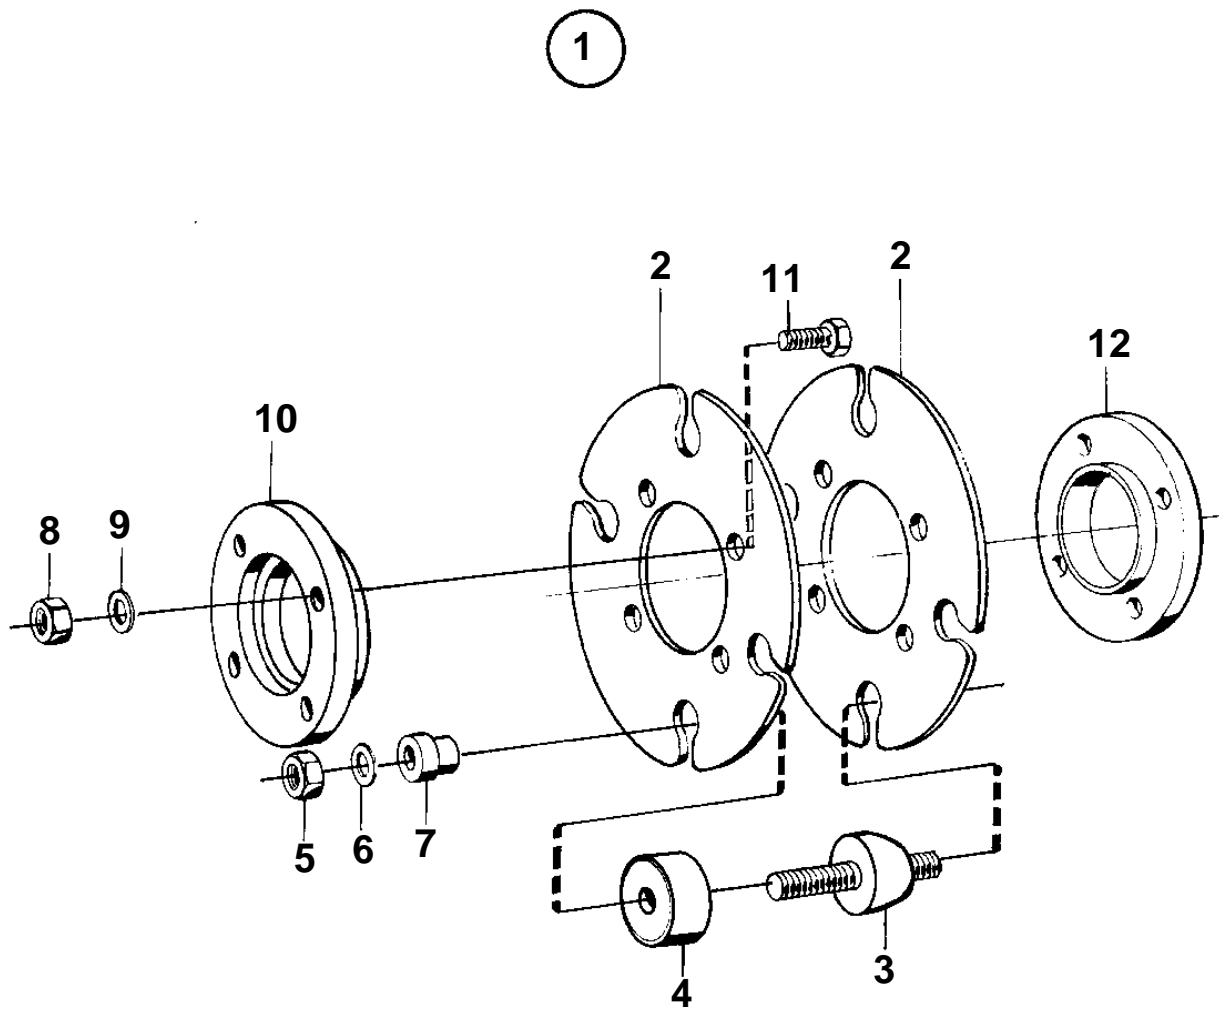

D1-13, D1-20, D1-30, D2-40

3946

D1-13, D1-20, D1-30, D2-40

REF	PART NO.	QTY	DESCRIPTION	NOTES
1	833627	1	Clutch	
2	819151	2	· Friction disc	
3	803762	6	· Rubber cushion	
4	803748	6	· Protecting casing	
5	955850	12	· Nut	
6	940280	12	· Spring washer	
7	802976	12	· Washer	
8	971071	4	· Nut	(955783)
9	941908	4	· Spring washer	
10	827935	1	· Guide ring	
11	970947	4	· Screw	L=25mm
	970949	4	· Screw	L=35mm (955319)
12	803029	1	· Guide ring	