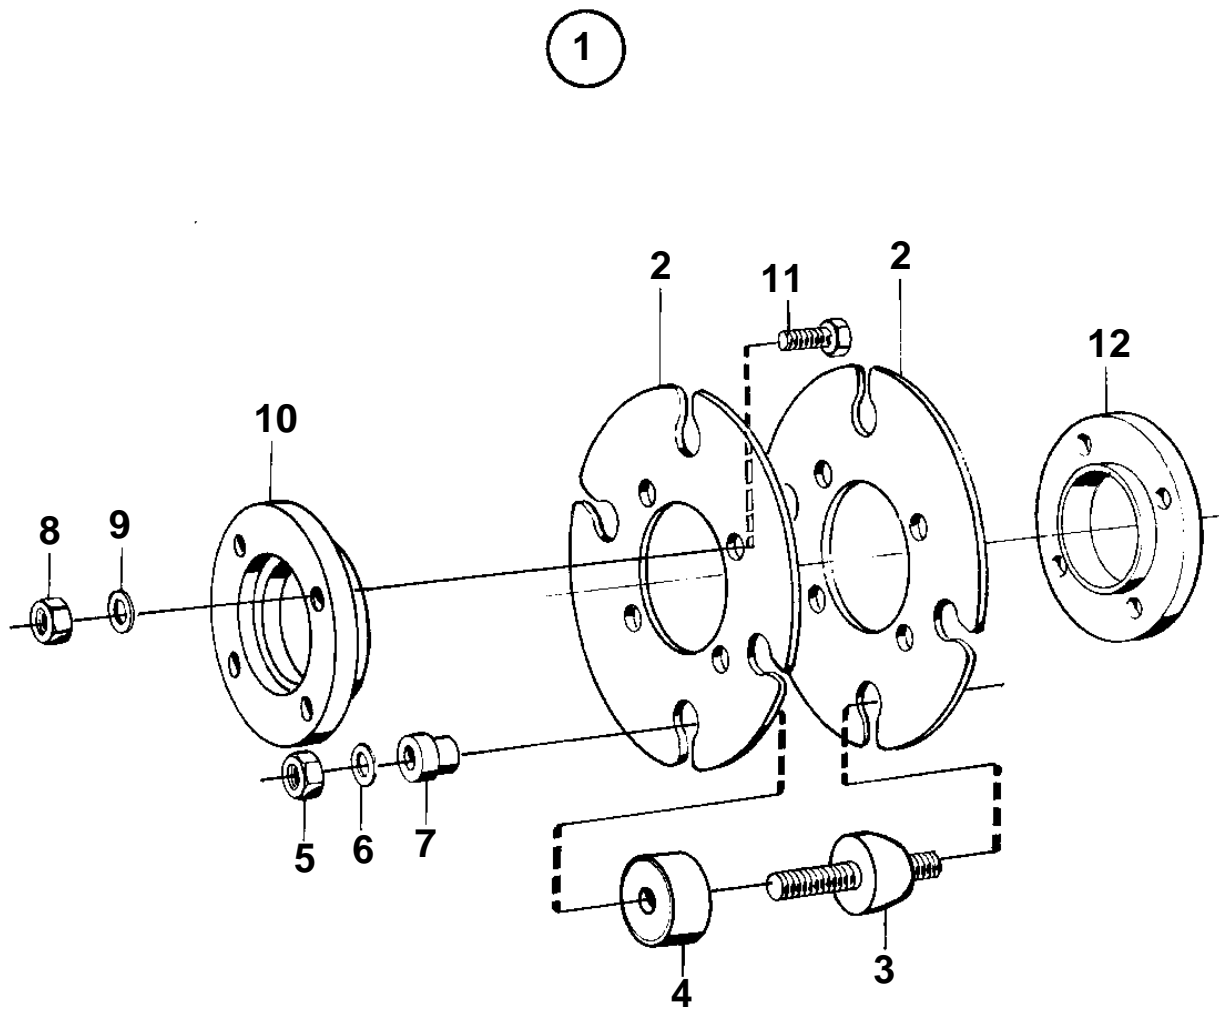

D1-13, D1-20, D1-30, D2-40

3946

D1-13, D1-20, D1-30, D2-40

REF	PART NO.	QTY	DESCRIPTION	NOTES
1	833626	1	Clutch	
2	803125	2	· Friction disc	
3	803762	4	· Rubber cushion	
4	803748	4	· Protecting casing	
5	955850	8	· Nut	
6	940280	8	· Spring washer	
7	802976	8	· Washer	
8	971071	4	· Nut	(955783)
9	941908	4	· Spring washer	
10	827935	1	· Guide ring	
11	970947	4	· Screw	L=25mm
	970949	4	· Screw	L=35mm (955319)
12	803029	1	· Guide ring	