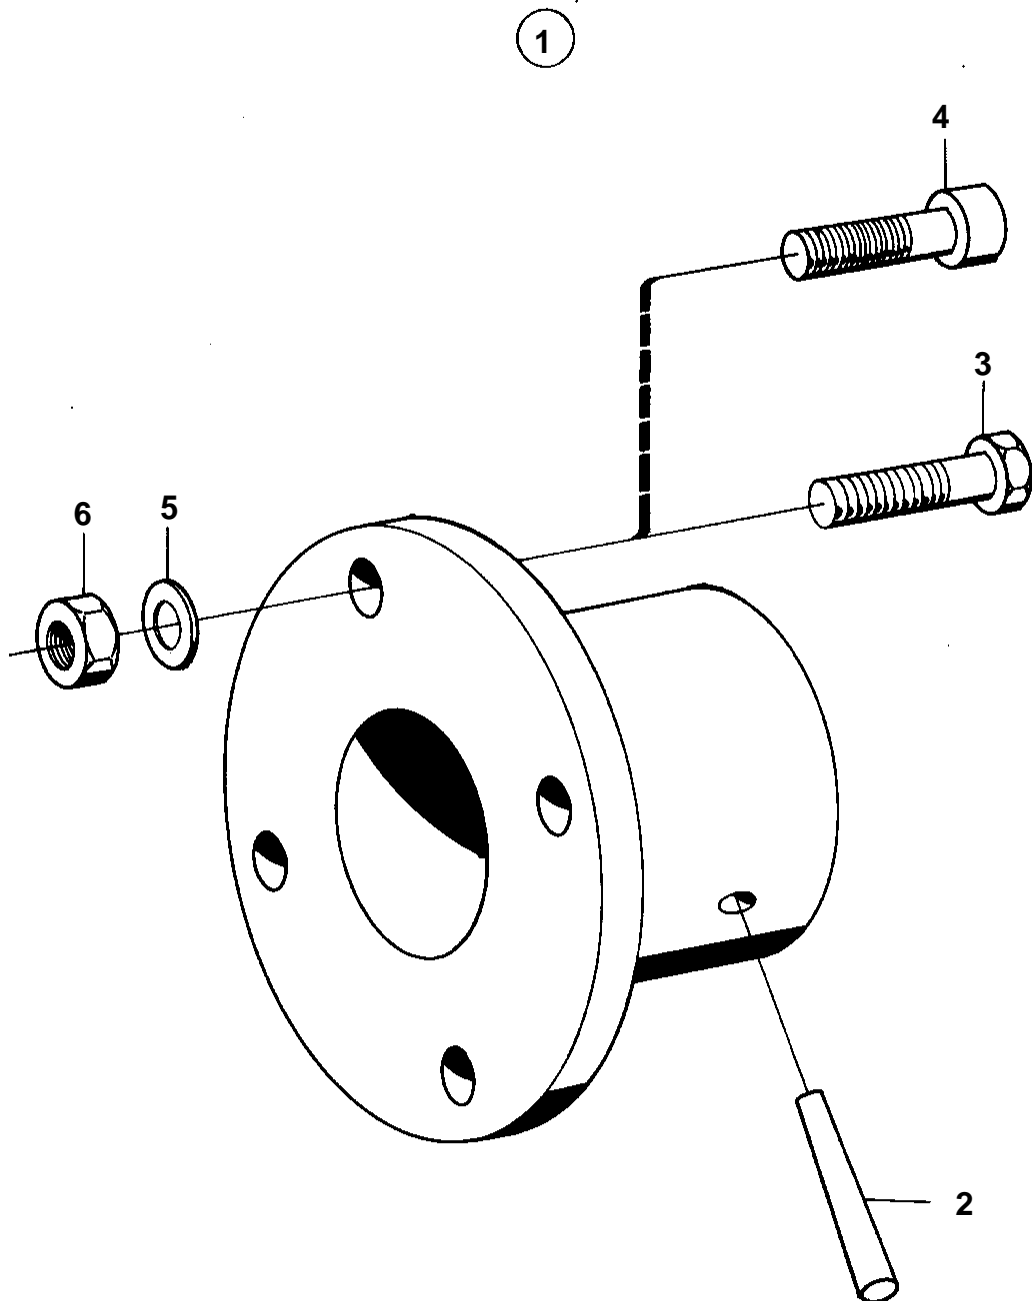

D1-13, D1-20, D1-30, D2-40

3232

D1-13, D1-20, D1-30, D2-40

REF	PART NO.	QTY	DESCRIPTION	NOTES
1	806384	1	Companion flange	For 25mm propeller shaft.
		1	Companion flange	For 30mm propeller shaft.
	806383	1	Flange	Only center drilled 15mm. max 30mm shaft.
2	907599	1	• Pin	
3	970949	4	• Screw	L=35mm (955319)
4	959239	4	• Screw	L=30mm
5	941908	4	• Spring washer	
6	971071	4	• Nut	(955783)