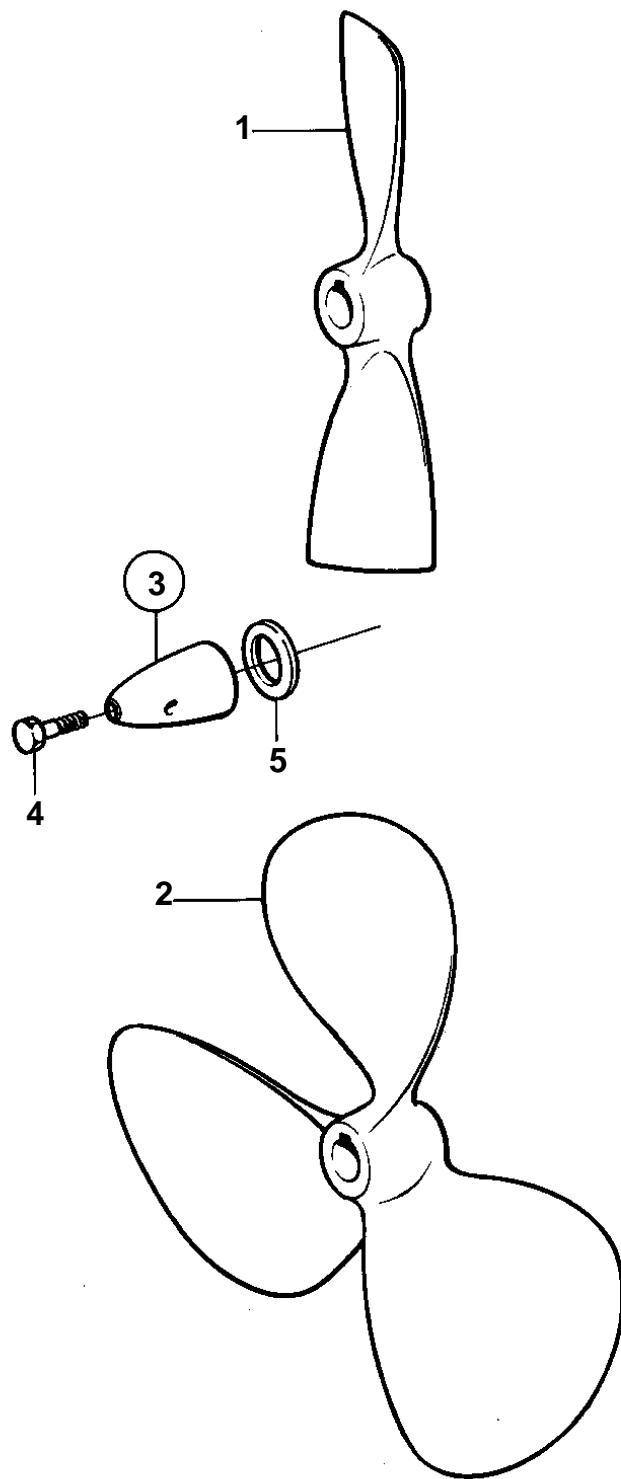

D1-13, D1-20, D1-30, D2-40

8691

D1-13, D1-20, D1-30, D2-40

REF	PART NO.	QTY	DESCRIPTION	NOTES
1	853346	1	Propeller	LEFT 14x8
	850342	1	Propeller	LEFT 16x11
	852116	1	Propeller	LEFT 16x13
	853583	1	Propeller	LEFT 17x16
2	850658	1	Propeller	LEFT 14x9
	851419	1	Propeller	LEFT 14x11
	850659	1	Propeller	LEFT 14x12
	850672	1	Propeller	LEFT 14x13
	873369	1	Propeller	LEFT 17x12
	852117	1	Propeller	LEFT 17x13
	853588	1	Propeller	LEFT 17x14
	873368	1	Propeller	LEFT 17x15
3	850396	1	Propeller cone kit	
4	851773	1	• Screw	
5	850888	1	• Washer	