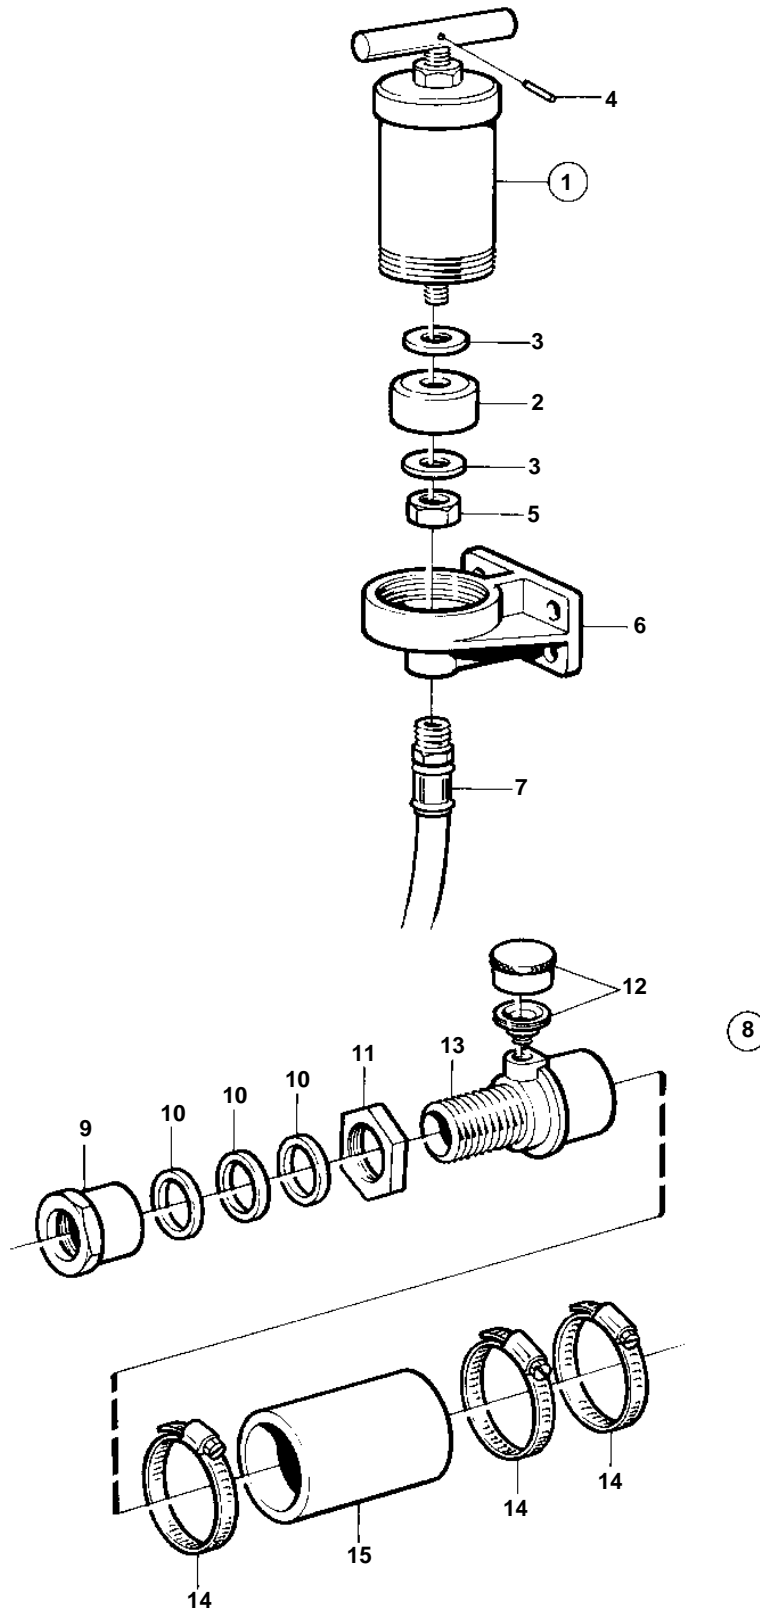

D1-13, D1-20, D1-30, D2-40

D1-13, D1-20, D1-30, D2-40

REF	PART NO.	QTY	DESCRIPTION	NOTES
1	827184	1	Grease press	
2	815579	1	• Leather cuff	
3	948087	2	• Washer	
4		1	• Pin	
5	950354	1	• Lock nut	
6		1	• Retainer	
7	833842	1	Hose	
8	859012	1	Stuffing box	D=25mm
	859013	1	Stuffing box	D=30mm
9		1	• Nut	
10	859003	3	• Box gasket	D=25mm
	859006	3	• Box gasket	D=30mm
11		1	• Nut	
12	914138	1	• Grease cup	
13		1	• Stuffing box	
14	961672	3	• Clamp	FOR 859012
	961674	3	• Clamp	FOR 859013
15	825672	1	• Hose	D=25mm
	825673	1	• Hose	D=30mm