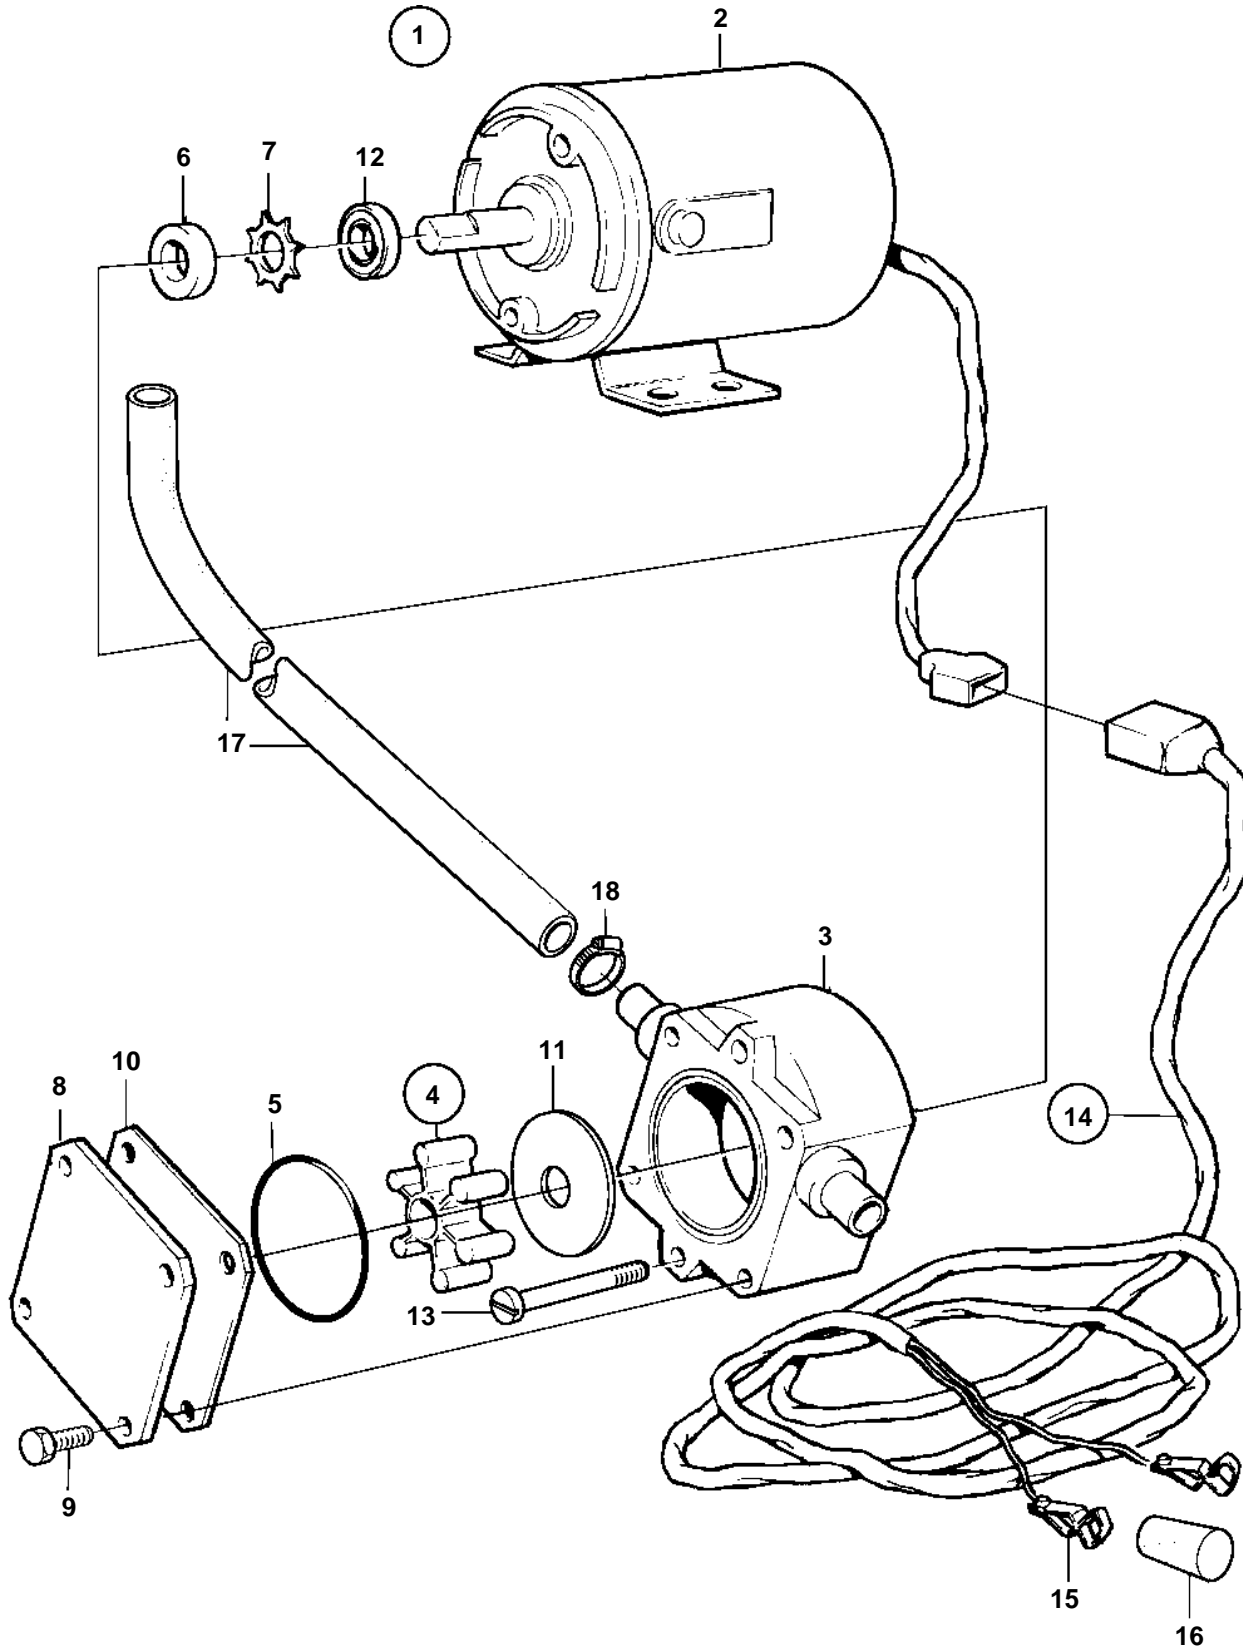

D1-13, D1-20, D1-30, D2-40

D1-13, D1-20, D1-30, D2-40

REF	PART NO.	QTY	DESCRIPTION	NOTES
1	843114	1	Oil bilge pump	12V
2	842855	1	· Electrical motor	
3	844015	1	· · Housing	
4	844022	1	· · Impeller kit	
5		1	· · O-ring	
6		1	· · Sealing ring	
7		1	· · Lock ring	
8	844018	1	· · Cover	
9	844021	4	· · Screw	
10	844017	1	· · Wear washer	
11	844016	1	· · Wear washer	
12	844019	1	· · Oil deflector ring	
13	969518	2	· · Screw	(847464)
14	843113	1	· Cable trunk	
15	844280	2	· · Cable terminal	
16		1	· · Isolator	BLACK
		1	· · Isolator	RED
17	949100	X	· Hose	
18	943471	3	· Hose clamp	